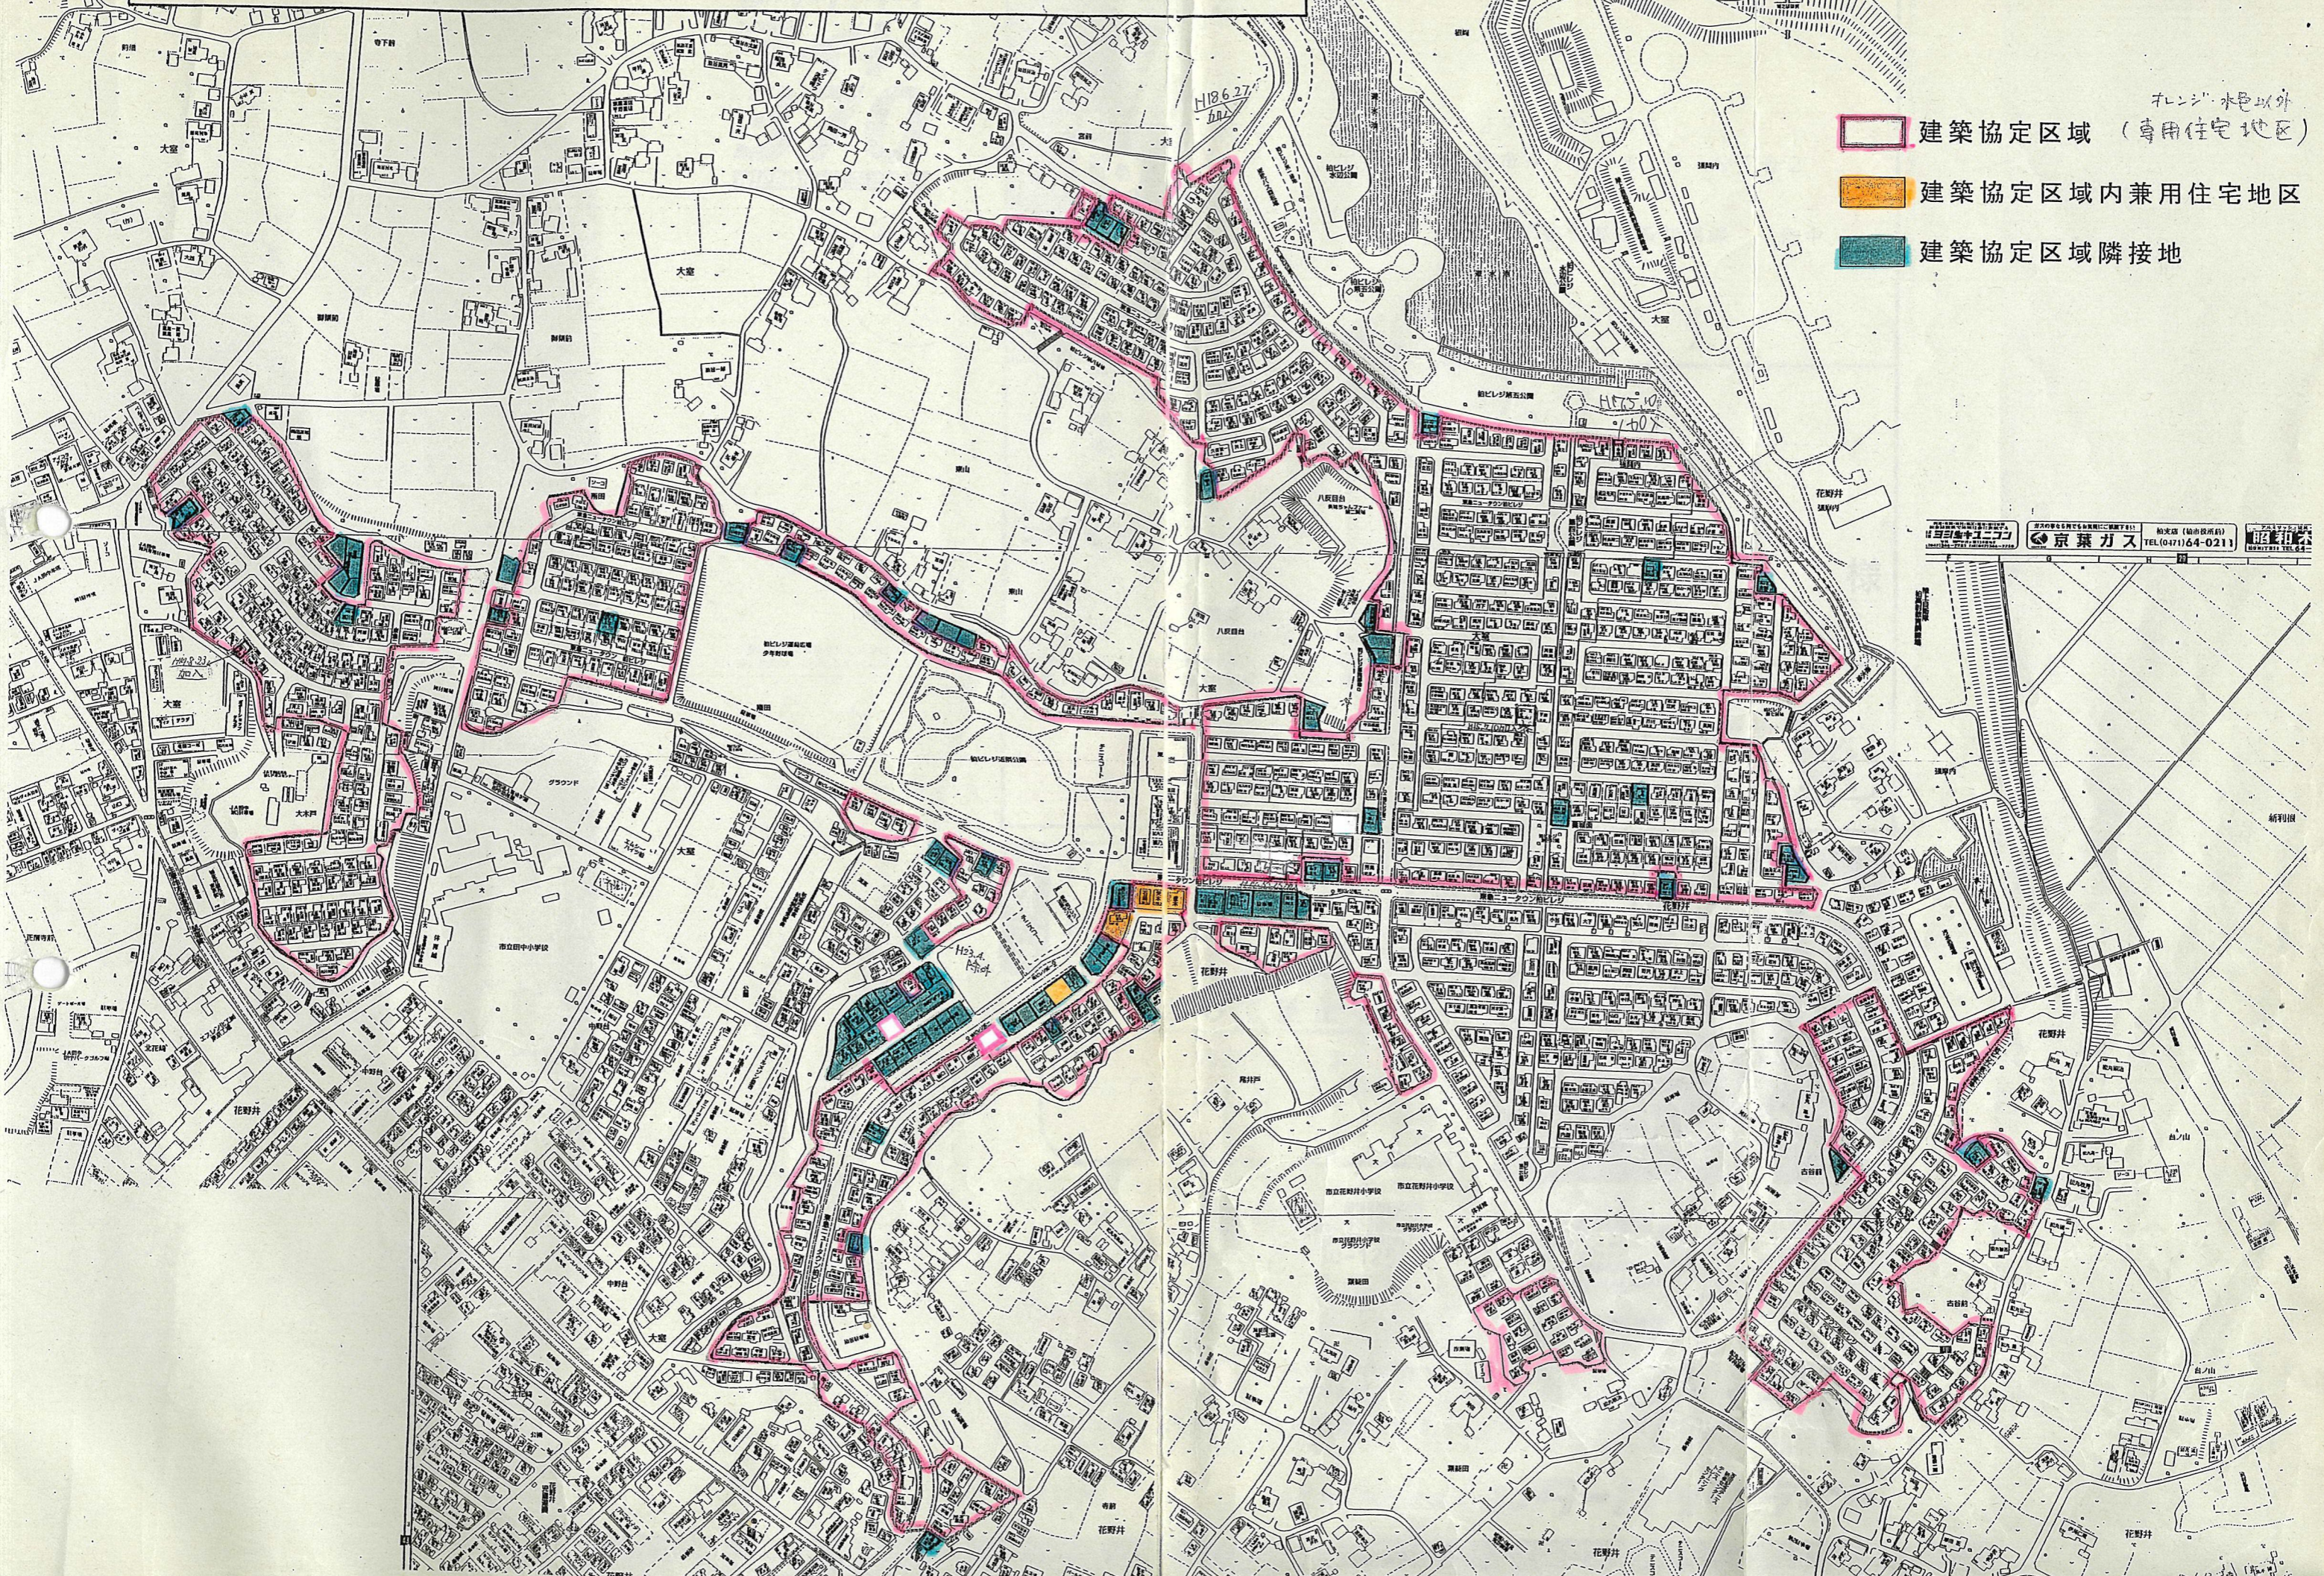

柏市柏ビレジ建築協定区域図

-  建築協定区域 (専用住宅地区) (オレンジ・水色以外)
-  建築協定区域内兼用住宅地区
-  建築協定区域隣接地

京葉ガス TEL: (0471) 64-0211