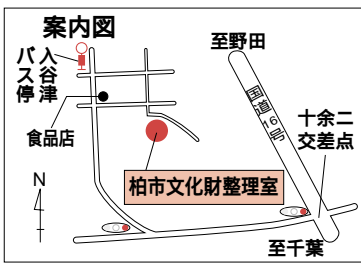

その他 ①ごみ集積所に出すときは通行の妨げにならない場所に置いてください。

あなたの資格を生かして

市立柏病院で看護師等募集

市立柏病院などで次のとおり職員を募集します。

①看護師(常勤) 募集人数 二十人
勤務場所 市立柏病院
勤務時間 週四十時間勤務
勤務時間 交代制
試験日 11月14日(木)

②看護師(非常勤) 募集人数 一人
勤務場所 はみんく訪問看護ステーション

柏の歴史がギュー

文化財整理室を公開

市内で出土した土器・石器等の遺物や図面・写真などの整理作業を行う文化財整理室を公開します。柏の歴史が詰まった整理室一度のぞいてみませんか。

とき 11月3日(日)・4日(月) 午前10時～午後

回収できない場合あり
回収方法 指定日の午前8時半までに、玄関先・道路に面した車庫などに出しておいてください。午後3時まで回収します。

申請方法 往復はがきにて、住所・氏名・電話番号・焼却炉の外側の材質と内側の材質(例 外部：鉄)を記入し、10月25日(金)から始めます。