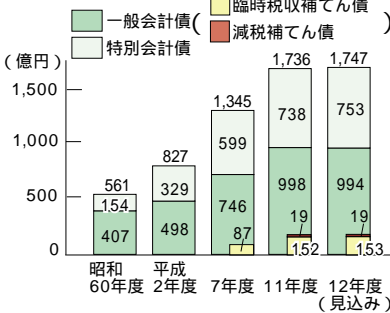

【一般会計の内訳】

平成13年度上半期の収支状況

9月末の時点で、今年度の予算額に対してどのくらい使ったか、また予定している額のどのくらいまで収入を得たかという収支の状況です。

平成13年度上半期一般会計・特別会計の収支状況

区分	予算現額	収入済額(収入割合・%)	支出済額(支出割合・%)
一般会計 ①	955億4,704万4千円	410億9,980万3千円(43.0)	330億7,940万2千円(34.6)
特別会計			
国民健康保険事業	190億円	77億9,541万5千円(41.0)	70億3,461万5千円(37.0)
下水道事業	154億5,714万円	55億8,255万9千円(36.1)	40億8,782万9千円(26.4)
柏都市計画事業南柏駅東口土地区画整理事業	8億981万1千円	4億7,653万2千円(58.8)	1億8,323万8千円(22.6)
公設総合地方卸売市場事業	9億6,000万円	5億3,138万4千円(55.4)	4億892万円(42.6)
老人保健事業	178億7,000万円	75億8,804万9千円(42.5)	71億8,134万8千円(40.2)
公共用地取得事業	7億6,500万円	1,354万3千円(1.8)	8,625万4千円(11.3)
駐車場事業	2億3,900万円	1億5,996万4千円(66.9)	5,338万3千円(22.3)
介護老人保健施設事業	5億6,600万円	3億3,458万4千円(59.1)	2億8,316万6千円(50.0)
介護保険事業	82億2,500万円	35億4,494万6千円(43.1)	25億6,697万2千円(31.2)
柏都市計画事業北柏駅北口土地区画整理事業	1億600万円	5,000万円(47.2)	3,056万9千円(28.8)
計 ②	639億9,795万1千円	260億7,697万6千円(40.7)	219億1,629万4千円(34.2)
合計(①+②)	1,595億4,499万5千円	671億7,677万9千円(42.1)	549億9,569万6千円(34.5)

平成13年度上半期企業会計の収支状況

会計名	収益的収支			資本的収支		
	予算現額	執行済額	執行率	予算現額	執行済額	執行率
病院事業						
(1) 収入	34億9,100万円	11億8,279万5千円	33.9%	5億1,600万円	0円	0.0%
(1) 支出	34億9,100万円	12億7,538万4千円	36.5%	6億6,500万円	5,180万3千円	7.8%
水道事業						
(2) 収入	69億3,406万円	34億9,089万4千円	50.3%	10億6,717万5千円	2億6,071万7千円	24.4%
(2) 支出	62億9,000万円	29億1,751万4千円	46.4%	29億5,791万3千円	4億9,351万3千円	16.7%

1 収益的支出の執行済額には、減価償却費5,121万9千円を見込み計上してあります
2 収益的支出の執行済額には、退職給与金1,899万4千円、減価償却費5億8,999万6千円、資産減耗費1,793万2千円、繰延勘定償却1,483万7千円を見込み計上してあります

一般会計決算額の推移

市債残高の推移

都市計画税の配分状況(百万円)

事業区分	事業費	配分額
街路	3,263	524
公園	3,932	1,314
下水道	10,663	2,014
市街地開発	156	38
その他	1,487	252
合計	19,501	4,142

積立金・基金・有価証券など
322億4,743万4千円
(5億1,242万円減)

* 主な内容 *

12月定例市議会の議案 / 市政報告 / ひきこもり ... P2 等の相談

平成13年度上半期ごみ事情 / 人権身の上相談 / ... P3 市長室だより

情報館(講座・講演、お知らせ、催し、こどもの ... P4 広場ほか)

街のできごと(フォトニュース) / 春夏秋冬 / パズルの時間 ... P8

こんなことに使われました 主な重点施策の決算状況