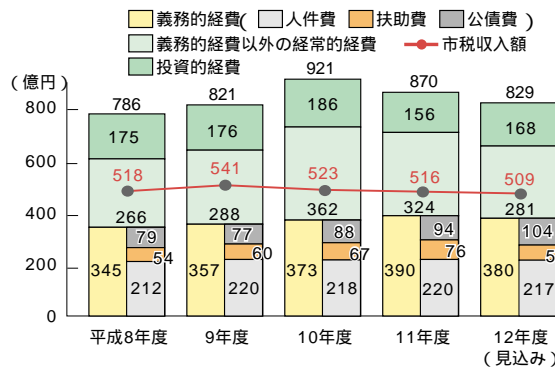

一般会計決算額の推移