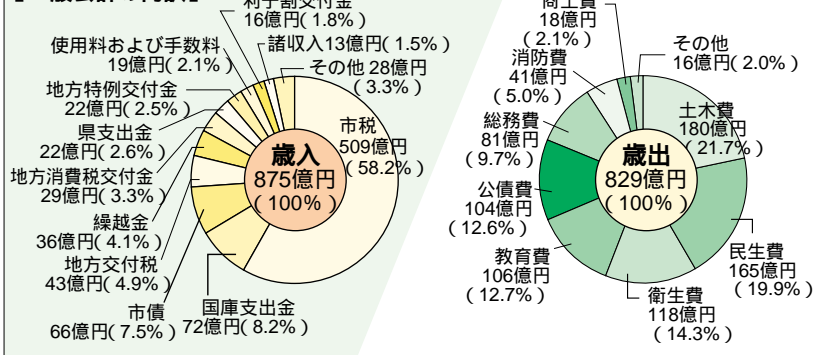

柏市の財布の中身を公開!

財政公表

平成12年度決算見込み
平成13年度上半期収支状況

市民の皆さんに納めていただいた税金などの使い道を知っていただくために、毎年度上半期と下半期に分けて「財政公表」を行っています。今回は平成12年度の決算見込みと平成13年度上半期の収支状況をお知らせします。

図 財政課 ☎67 1120

平成12年度決算見込み

市の財政は、一般会計と特別会計に分かれています。一般会計は市の基本的な経費が計上されているのに対し、特別会計は特定の事業別に収支を処理するものです。

平成12年度の決算(見込み)は、全会計とも黒字となりました。差し引き分は平成13年度に繰り越して使われます。

平成12年度予算は、「安全・安心」「都市環境」「教育」「雇用・経済」が重点項目でした。この4分野の主な事業に使われたお金の内訳は、別掲「主な重点施策の決算状況」のとおりです。

平成12年度決算(見込み)

区分	歳入	歳出	差し引き
一般会計 ①	875億2,523万4千円	829億2,202万3千円	46億321万1千円
特別会計			
国民健康保険事業	174億2,045万4千円	172億5,603万9千円	1億6,441万5千円
下水道事業	159億9,441万4千円	135億9,775万4千円	23億9,666万円
柏都市計画事業南柏駅東口土地区画整理事業	11億5,186万2千円	8億7,533万円	2億7,653万2千円
公設総合地方卸売市場事業	10億4,497万8千円	8億9,299万1千円	1億5,198万7千円
老人保健事業	165億3,110万8千円	161億9,518万8千円	3億3,592万円
公共用地取得事業	4億5,040万円	4億3,685万7千円	1,354万3千円
駐車場事業	2億8,671万2千円	2億135万9千円	8,535万3千円
介護老人保健施設事業	6億7,571万3千円	5億321万4千円	1億7,249万9千円
介護保険事業	54億6,118万円	47億9,599万6千円	6億6,518万4千円
計 ②	590億1,682万1千円	547億5,472万8千円	42億6,209万3千円
合計(①+②)	1,465億4,205万5千円	1,376億7,675万1千円	88億6,530万4千円

【一般会計の内訳】

平成13年度上半期の収支状況

9月末の時点で、今年度の予算額に対してどのくらい使ったか、また予定している額のどのくらいまで収入を得たかという収支の状況です。

平成13年度上半期一般会計・特別会計の収支状況

区分	予算現額	収入済額(収入割合・%)	支出済額(支出割合・%)
一般会計 ①	955億4,704万4千円	410億9,980万3千円(43.0)	330億7,940万2千円(34.6)
特別会計			
国民健康保険事業	190億円	77億9,541万5千円(41.0)	70億3,461万5千円(37.0)
下水道事業	154億5,714万円	55億8,255万9千円(36.1)	40億8,782万9千円(26.4)
柏都市計画事業南柏駅東口土地区画整理事業	8億981万1千円	4億7,653万2千円(58.8)	1億8,323万8千円(22.6)
公設総合地方卸売市場事業	9億6,000万円	5億3,138万4千円(55.4)	4億892万円(42.6)
老人保健事業	178億7,000万円	75億8,804万9千円(42.5)	71億8,134万8千円(40.2)
公共用地取得事業	7億6,500万円	1,354万3千円(1.8)	8,625万4千円(11.3)
駐車場事業	2億3,900万円	1億5,996万4千円(66.9)	5,338万3千円(22.3)
介護老人保健施設事業	5億6,600万円	3億3,458万4千円(59.1)	2億8,316万6千円(50.0)
介護保険事業	82億2,500万円	35億4,494万6千円(43.1)	25億6,697万2千円(31.2)
柏都市計画事業北柏駅北口土地区画整理事業	1億600万円	5,000万円(47.2)	3,056万9千円(28.8)
計 ②	639億9,795万1千円	260億7,697万6千円(40.7)	219億1,629万4千円(34.2)
合計(①+②)	1,595億4,499万5千円	671億7,677万9千円(42.1)	549億9,569万6千円(34.5)