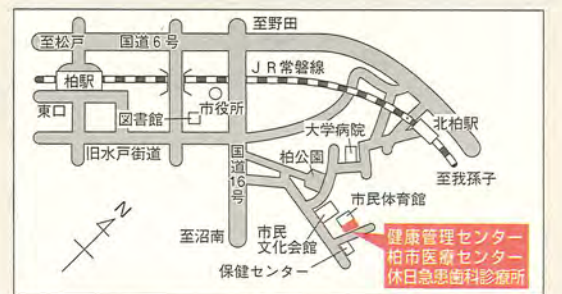

受診の際は健康保険証を忘れずに!

健康保険証の提示がない場合には、自費診療となります

※休日当番医の場所・診療科目については、各医療機関へお問い合わせを
※午後10時以後の急病については、☎63-0119で録音テープによる電話案内をしています

※医療センターの電話(☎63-0119)は、12月29日(金)~1月3日(水)の午前9時~午後5時の間、録音テープによる電話案内になっています

問 休日当番医・医療センターについては保健福祉課 ☎67-1131
休日急患歯科診療所については健康推進課 ☎64-3333