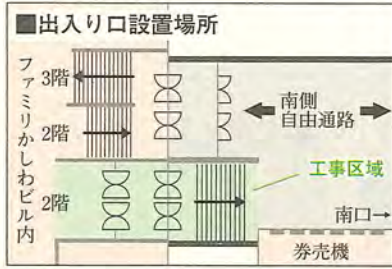

人の流れがスムーズに

新たな出入り口と階段を設置

柏駅南側自由通路

柏駅の南側自由通路とつながる柏駅前第一商業協同組合共同ビル(ファミリかしわ)に新たな出入り口が設置されます。また、このビルからJR柏駅南口の券売機付近まで自由通路として屋根付きの階段が設置されます。

3割が柏駅南口を利用

JR柏駅は、一日の乗降客数が三十二万人と県内で最も多く、ラッシュ時には大変混雑していました。このため、昨年の4月には、市民の皆さんのご協力により念願の南口が開設され、現在、乗降客のうち約三割のかたが南口を利用しています。

新しく出入り口が設置され通りやすくなります

出入り口が2カ所に

南口が開設されたことにより、南側自由通路の通行量が増えてきているのに対し、自由通路の東側に接続するビルの出入り口が狭いため、通りにくくなっています。

人にやさしい施設に

今回の工事では、現在使用しているビルの出入り口の階段部分に車いすのかたやお年寄りのために、機械式昇降機(リフト)が設置されます。

2月に完成します

ビルの出入り口と階段の設置工事は、両方とも2月末には完成する予定です。