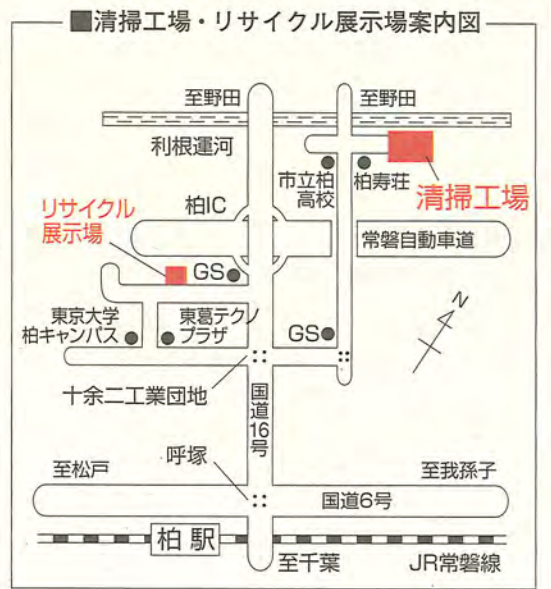

総合計画絵画展

とき 1月2日(火)~8日(月) 午前10時~午後7時半(2日・3日は午前9時半~午後6時半、8日は午後4時まで)

ところ 柏そごう八階連絡通路

内容 柏市第四次総合計画の策定に合わせ、「みらいの道」

出演 新日本フィルハーモニー交響楽団ほか

費用 無料

申し込み 往復はがきに「コンサート希望」と明記し、住所・氏名・年齢・職業・電話番号(一人分まで)と返信用のあて先を書いて、〒277-8539 三協フロンテア・ニューイヤーコンサート事務局へ、12月20日(水)までに郵送で(必着) ※応募は一人一通。応募者多数の場合は抽選。当選はがき一枚で二人まで入場できます

問 同事務局 ☎33-6666

催し

ちいさいちいさいおはなしかいのクリスマス会

とき 12月20日(水) 午後3時~3時45分

ところ 新富近隣センター

対象 幼児~小学校低学年(保護者も可)

内容 プレゼンシアター「べりごとらのおきやくさま」

費用 無料

申し込み 当日、会場へ直

問 図書館新富分館 ☎47-2690

クリスマスおはなし会

とき 12月21日(木) 午後3時~3時45分

ところ 図書館本館

対象 幼児~小学生、先着四十人

内容 大型絵本の読み聞かせ・フランクフルシアター

費用 無料

申し込み 当日、会場へ直

問 図書館本館 ☎64-5346

年末年始のごみの出し方

収集日をお早めに

- 年末年始のごみ収集日は、通常とは一部異なります。ごみ出しカレンダーで確認してください
- 年末は大掃除などで特にごみが多くなります。まとめて出さず、分けて早めに出すようお願いいたします
- ごみは収集日の午前8時半までに出すようにしましょう

布団・粗大ごみの収集

年末は12月29日(金)まで、年始は1月4日(木)から、清掃収集事務所で申し込みを受け付けます。収集は、1月8日(月)以後になります

ごみの直接搬入

年末は12月30日(土)まで、年始は1月4日(木)から、清掃工場へ受け付けます ※搬入は日曜日・祝日を除く毎日、午前8時半~午後4時(正午~午後1時を除く)

家具等リサイクル展示場

年内は12月17日(日)まで、年始は1月6日~21日の土曜・日曜日午前10時~午後4時
※1月21日以降は閉場し、平成14年4月にオープンする(仮称)廃棄物再生利用施設内で再開する予定です

可燃・不燃・プラスチックごみ、粗大ごみ、布団、リサイクル展示場は清掃収集事務所 ☎73-5111
資源品回収はクリーン推進課 ☎67-1139 ※12月29日(金)・30日(土)は柏市再生資源事業協同組合 ☎31-1040
ごみの直接搬入は清掃工場 ☎31-7900

年末年始に急病になったら

診療科目	内科・小児科など	歯科
12月29日(金)	名戸ヶ谷病院 ☎67-8336 午前9時~午後5時 医療センター ☎63-0119 午後7時~午後10時	
30日(土)	深町病院 ☎64-0111 " "	
31日(日)	柏南病院 ☎75-1811 " " 午前10時~午後5時 午後7時~午後10時	休日急患歯科診療所 ☎64-8114 午前10時~午前11時半 午後1時~午後3時半
1月1日(月)	岡田病院 ☎45-0121 " "	
2日(火)	田中農協病院 ☎31-4131 " "	
3日(水)	柏厚生総合病院 ☎45-1111 " "	
4日(木)	" " " " 午後7時~午後10時