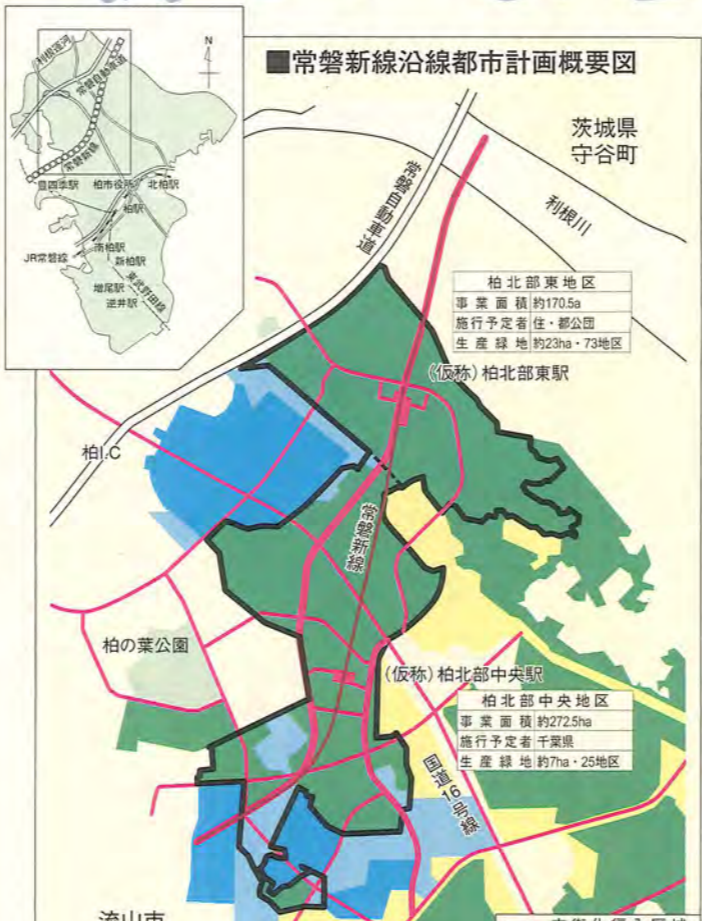

新しいまちの青写真、できました

北部・まちづくりの都市計画が決定

都市計画とは、まちづくりの骨格を決める重要なもので、土地利用や道路・公園等の施設、土地地区画整理事業などについて、おおよその位置や方法を定めるものです。このたび決定された都市計画は、常磐新線の建設と共に行われる北部地域のまちづくりに関して、鉄道の位置や土地地区画整理事業の方法などを決めたものです。決定するまでは、計画案の縦覧や説明会など、多くの手続きが行われてきました(別掲「北部のまちづくりのこれまで」から)。都市計画決定の主な内容は別掲のとおりです。