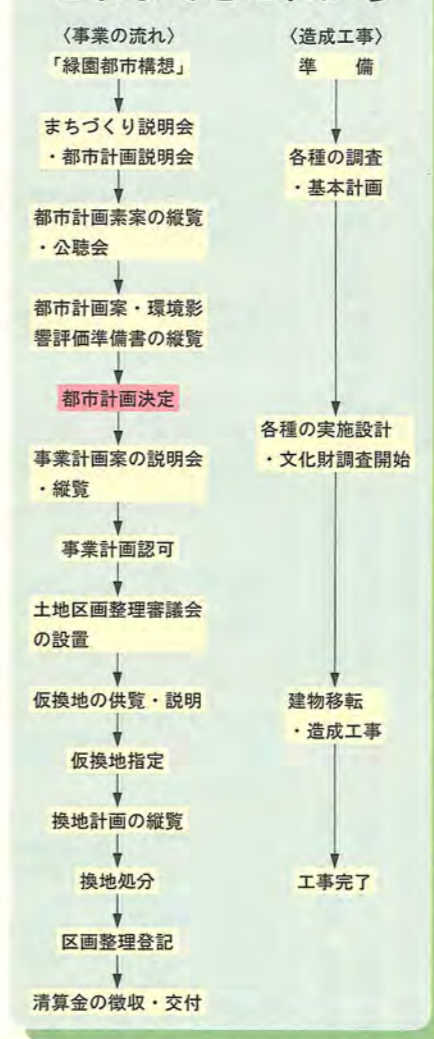

北部のまちづくりのこれまでとこれから

常磐新線は市内全域で高架構造となります

都市計画決定の主な内容

- ①市街化区域注1及び市街化調整区域注2の変更
  ②用途地域注3の変更
  ③生産緑地地区注4の変更
  ④道路の変更