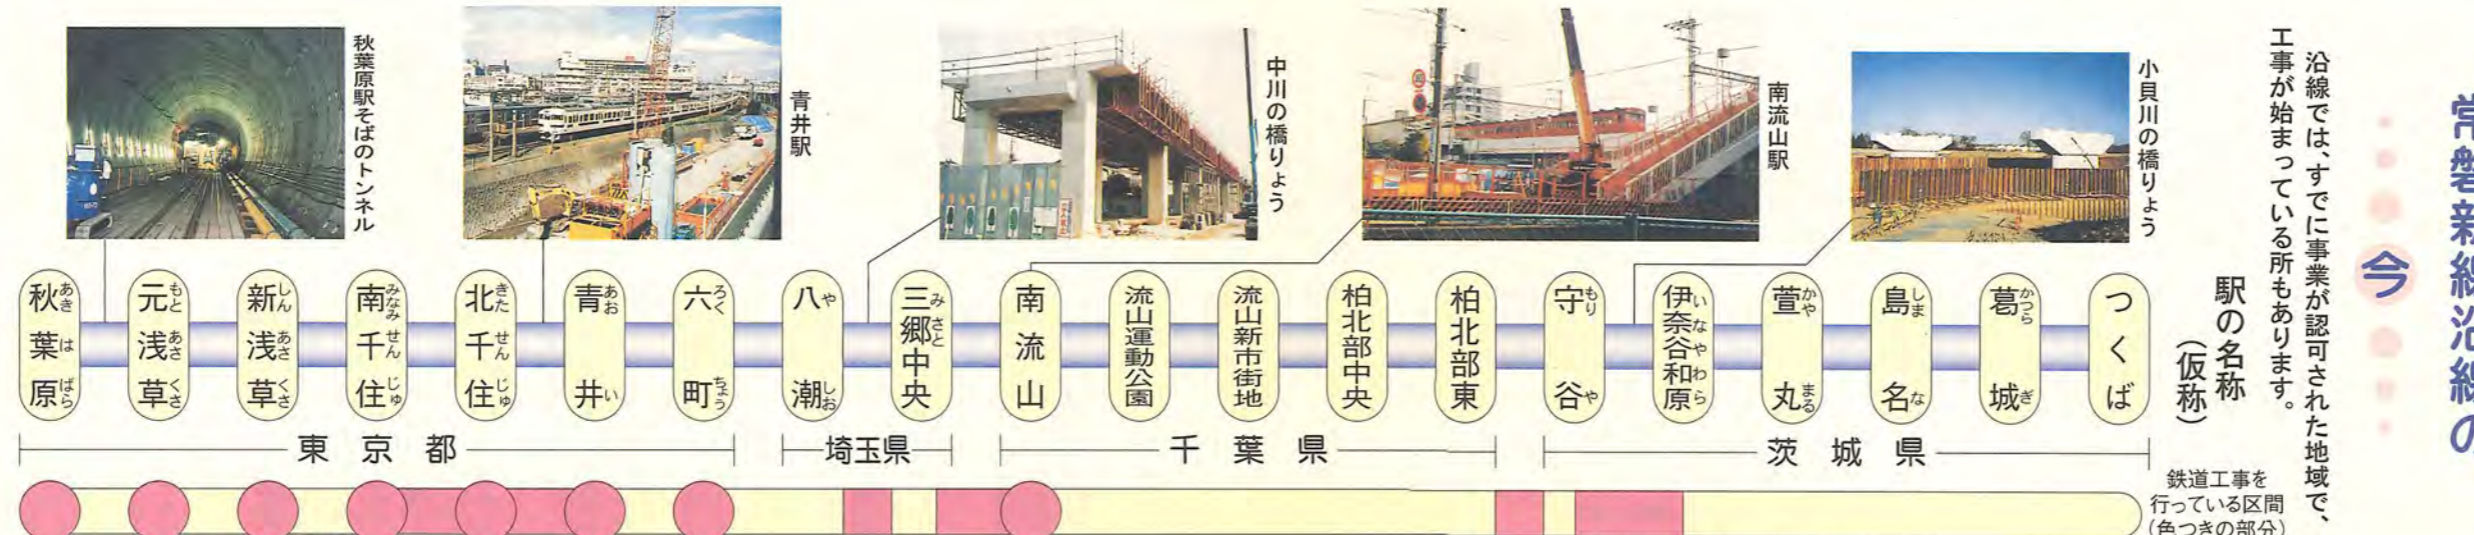

常磐新線沿線の今
沿線ではすでに事業が認可された地域で、工事が始まっている所もあります。
駅の名称(仮称)
つくば、葛城、島名、菅丸、伊奈谷、守谷、柏北部東、柏北部中央、流山新市街地、流山運動公園、南流山、三郷中央、八潮、青井、北千住、南千住、元浅草、秋葉原