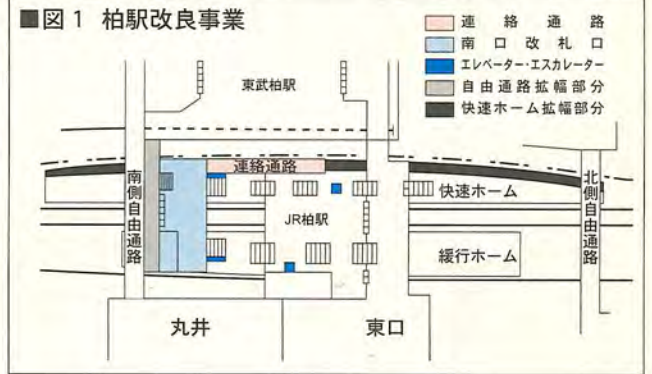

### 柏ふるさと大橋が開通

北柏から柏への交通をスムーズにするため、整備が進められてきた市道「呼塚新田向中原線」開通にあわせ、この

道に建設中だった柏ふるさと大橋が、4月24日(土)に開通します(別図2参照)。

この橋は、柏ふるさと公園と北柏ふるさと公園を結ぶもので、長さ二百六十メートル、幅十八メートル、両側には幅三・八五メートルの

歩道が設置されています。形はやさしさが感じられるアーチ型。今後、お年寄りやからだの不自由な

かたが利用しやすいように、柏ふるさと公園からスロープを付ける予定です。

この不況の中で、寄附をいただいた皆さんには心から感謝しています。

JR柏駅南口開設促進同盟  
会長 寺嶋周二さん

### 利便性向上や商業の発展に

昭和51年の促進期成同盟の結成以来二十三年にしてようやく南口が開設されることになりました。南口が開設することで、駅を利用するかたの利便性が向上す

るだけでなく、南口付近の商業の活性化にもつながるのではと期待しています。この二十年余りの間にはさまざまなきっかけがありました。なかでも、国鉄が民営化したときに、自治体の寄附を禁じた法の縛りがとけなかつたことは、大きな誤算でした。結果として、企業やその他の団体、そして市民の皆さんに寄附をお願いすることになりました。

### 柏の葉公園総合競技場での柏レイソル戦 【4月24日(土)・対浦和レッズ戦】 臨時バスを運行します (交通渋滞が予想されます。ご来場はお早めに…)

- ①東武線江戸川台駅東口  
時間 午後1時~2時40分ごろ  
料金 大人=180円、子ども=90円  
なお、江戸川台駅からは、徒歩でもご来場になれます(別図参照)。
- ②柏駅西口広場企業バス乗り場  
時間 正午~午後2時ごろ  
料金 大人=250円、子ども=100円  
なお、道路事情によりバスが遅れることがあります。  
※当日は係員がバス乗り場まで誘導します
- ◎午後2時から市立柏高校吹奏楽部によるオープニングセレモニーがあります