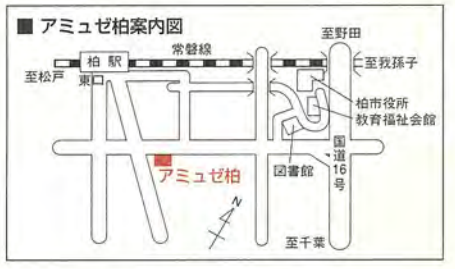

響きのいいクリスタルホール

* 主な内容 *

- 市内保育園の申し込み/中小企業資金融資制度の... P2 変更
- 柏市職員の給与公表 ... P3
- 特集「土に親しもう」 ... P4~5
- 情報館(健康・講座・講演・催し、こどもの広場、... P6~7 求人ほか)
- 人・街・緑(フォトニュース)/芹沢銈介の世界 ... P8 /おとなりさん