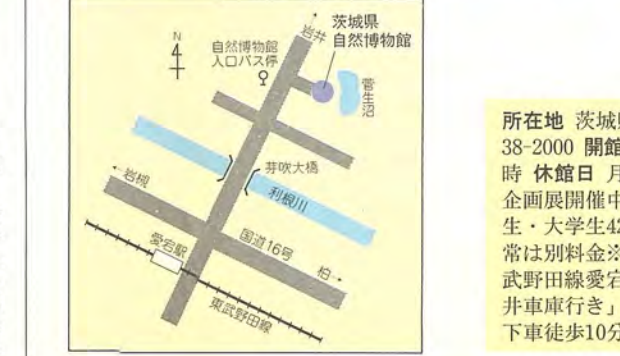

茨城県自然博物館
「河川とそれにかかわる産業」をテーマにした関宿城博物館は、利根川と江戸川がぶつかる千葉県最北端の地にそびえたついでです。川と人の生活とのかかわりを紹介する展示資料の中には、柏近辺の地名も多く見られるため、郷土研究にも役立つはず。申し込みは事前に電話で

所在地 茨城県岩井市大崎700 ☎0297-38-2000 開場時間 午前9時～午後5時 休園日 月曜日、年末年始 入場料 無料。企画展開催のため、一般700円 高校生・大学生420円 小・中学生140円。通常は別料金※65歳以上は無料 交通 東武野田線岩井駅から茨城急行バス「岩井車庫行き」で「自然博物館入り口」下車徒歩10分 駐車場 1000台