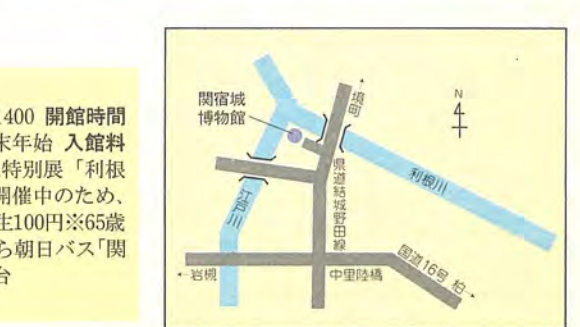

県立関宿城博物館

「河川とそれにかかわる産業」をテーマにした関宿城博物館は、利根川と江戸川がぶつかる千葉県最北端の地にそびえたついでです。川と人の生活とのかかわりを紹介する展示資料の中には、柏近辺の地名も多く見られるため、郷土研究にも役立つはず。申し込みは事前に電話で

所在地 東葛飾郡関宿町三軒家143-4 ☎96-1400 開場時間 午前9時～午後4時半 休園日 月曜日、年末年始 入場料 無料。7月27日(土)～9月1日(日)は特別展「利根川ハイウエー・利根川水運の盛衰を探る」開催のため、一般200円 高校生・大学生150円 小・中学生100円※65歳以上は無料 交通 東武野田線清水公園駅から朝日バス「関宿城博物館行き」で終点下車 駐車場 100台

お出かけの際はご注意ください
①月曜日が休館・休園日の施設で、月曜日が休日にあたるときは、その翌日がお休みになる場合があります。
②閉館・閉園時間の30分前に入館・入園を締め切る施設があります。余裕をもってお出かけください。