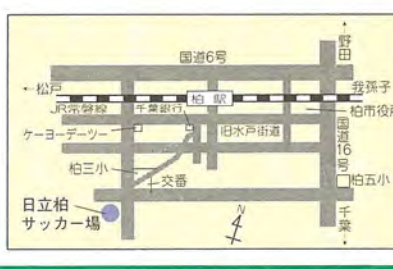

このようなケア付きホームが柏市にもあったらと思い手紙を書きました。

現在、全国に有料老人ホームがありますが、私どもには高額で、家を処分しても手が届きません。また、居住スペースが狭いところが多いようです。実現は難しいと思いますが、私は、夫婦で40～50平方メートルの広さが適当かと思

家内は病気の後遺症で自由が利

今年の夏の遊び方

近い楽しい学べる

思わず行きたくなる!! 柏と近隣の見どころガイド

いよいよ待望の夏休みがやってきます。お金と時間をかければ楽しいのは当たり前。でも、私たちの街「柏」とその周りにも、気軽にに行ける、楽しい「夏休み」のスポットがいっぱい。一度聞いたらずきたくなる「おすすめスポット」を一挙紹介します。

暑い夏をもっと熱く レイソルサポーターのすすめ

Jリーグ二年目を迎えた、我が柏レイソル。リーグ戦・ナビスコカップとも絶好調を維持しています。サッカー専用スタジアムの柏サッカー場は、観客席とクラブハウスの距離が近いので、臨場感は抜群です。また、一度も生で観戦したことがないあなたへぜひスタジアムに足を運んでみて下さい。

【8月の柏サッカー場でのゲーム】
◎ナビスコカップ
対京都パープルサンガ
8月10日(土) 午後6時～
対ベルマーレ平塚
8月21日(木) 午後7時～
◎Jリーグ
対ガンバ大阪
8月28日(木) 午後7時～