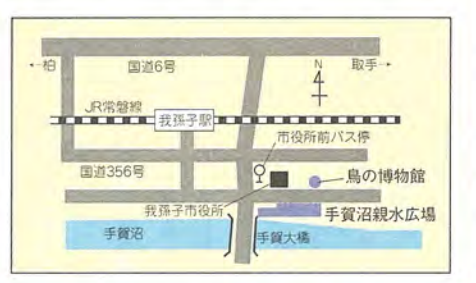

暑い夏をもっと熱く レイソルサポーターのすすめ

Jリーグ二年目を迎えた、我が柏レイソル。リーグ戦・ナビスコカップとも絶好調を維持しています。サッカー専用スタジアムの柏サッカー場は、観客席とクラブハウスの距離が近いので、臨場感は抜群です。また、一度も生で観戦したことがないあなたへぜひスタジアムに足を運んでみて下さい。

【8月の柏サッカー場でのゲーム】
◎ナビスコカップ
対京都パープルサンガ
8月10日(土) 午後6時～
対ベルマーレ平塚
8月21日(木) 午後7時～
◎Jリーグ
対ガンバ大阪
8月28日(木) 午後7時～

我孫子市鳥の博物館
人と鳥の共存をめざして、こえてきそうです。手賀沼のほとりに建てられた鳥の博物館。館内には、鳥特有の目の仕組みや手賀沼と鳥たちのかわり、働きについてパンコンなどを再現したジオラマ生体、使った分りやすく説明して展示。や、世界各国から集められた千種類近々の鳥の資料も豊富にそろっている。はく製鳥が展示され、今にも鳥たちのさえずりが聞こえてくる。鳥についての調べものにも最適です。

6千万年前の肉食鳥 ディアトリマを復元

楽しみながら学びたい 近隣の博物館めぐり

水に親しむ 老いも若きも河童になーれ

流れるプールやスライダー(滑り台)チックプールなどがある。子どもから大人まで楽しめます。特にスライダーは、ほどよい恐怖感と緊張感が夏の暑さを吹き飛ばしてくれどあつて人気の的です。

北部市民プール
所在地 柏市船戸山高野170-1
☎31-0050 開場時間 9月1日(日)までの毎日、午前9時～午後4時※入れ替え制 料金 大人300円 高校生以下100円
交通 J.R柏駅西口から東武バス「市立高校行き」で「船戸木戸」下車徒歩15分 駐車場 300台