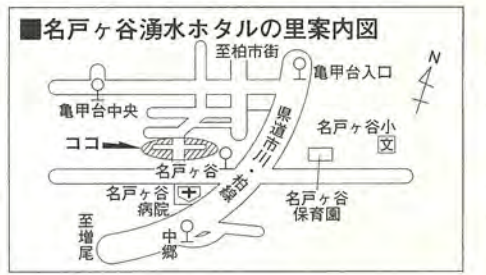

とき 7月28日(日) 午前10時～11時20分・正午～午後1時20分・午後2時～3時20分の三回上映
 ところ 教育福祉会館五階講堂

③映画「ピーターパン」

とき 7月31日(水) 午後1時半～3時
 ところ 新田原近隣センター

親子施設見学会

とき 8月9日(金) 午前9時～午後3時
 集合・解散 柏市役所
 コース 日立柏サッカー場(柏レイソルの練習を見学予定)・清掃工場・あけぼの山農業公園(バーベキューガーデンで昼食)・手賀沼船上見

まち博士になる

対象 市内在住の小学三年～六年生と親、二十組四十人
 費用 一人九百円(昼食代)
 申し込み はがきに、住所

7月21日(日)～8月30日(金) 図書館本館の読書席は抽選で

◎2階読書席(2交代制)
 利用時間 ①午前9時半～午後1時10分②午後1時20分～午後5時(水曜～金曜日は午後7時まで)
 利用方法 図書館正面左わき通路で、①は午前9時15分に、②は午後1時に抽選で利用券を配布

◎参考資料室閲覧席(3交代制)
 利用時間 ①午前9時半～正午②正午～午後2時半③午後2時半～5時※水曜～金曜日は午後5時～7時も
 利用方法 各回とも開始時刻から、参考資料室カウンターで利用券を配布
 図書館本館 ☎64-5346

マンダリンの音色とともに 名戸ヶ谷湧水ホテル観賞会

8回目を迎える今年も、柏マンダリンクラブが演奏を披露します。夏の風物詩・ホテルを見ながら哀調の音色に酔いしれる。そんな夕涼みはいかがですか。

とき 8月2日(金) 午後7時～8時(雨天中止)
 ところ 名戸ヶ谷湧水(ゆう)水ホテルの里
 費用 無料
 交通 柏駅東口から東武バス「名戸ヶ谷」行き終点下車、徒歩2分
 その他 車での来場はご遠慮ください

名戸ヶ谷湧水ホテルの里案内図
 至柏市街 電甲台入口
 電甲台中央 ココ 名戸ヶ谷小 名戸ヶ谷病院 名戸ヶ谷保育園 至増尾 中郷
 図環境保全課 ☎63-4422