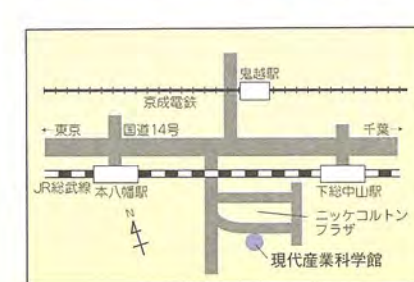

県立現代産業科学館
「将来は発明王エジソンに似てみたい」といって、子どもは迷わず行ってみよう。日曜・月曜を除き、超低温の実験や水ロケットの実験をすることが出来ます。近くには、大きなジョウロ、ペン、焼く、7月27日(土)ツピングモールやレストラン、21歳以上、二十人、②プーマランをへんし

所在地 市川市鬼高1-1-3 ☎0473-79-2000 開場時間 午前9時～午後4時半 休園日 月曜日、年末年始 入場料 無料。特別展・映像ホールは有料 交通 J.R総武線「下総中山駅」下車徒歩15分 駐車場 100台