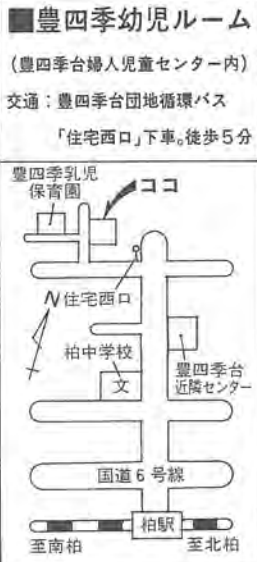

◇バザー 2月19日午前10時～正午、豊四季台団地集会所で。ヤングミセス子育てセミナーの主催。手作りのクッキー・ろうろうフラワー・手芸品などを販売。石黒 ☎33-0830

◇大正琴入門講座 月二回 火曜日午後0時半～2時、布施近隣センターで。入会金千円、月会費千円。初心者歓迎。早野 ☎43-5492

◇社交ダンス「緑サークル」 毎週金曜日(第一を除く)午後1時～4時、松野台青年館で。月会費三百円。五十歳までの女性十人を募集。森市 ☎73-1274

◇少年野球西原アローズ 毎週日曜日午前9時～4時、西原小学校アローズグラウンド(十倉)で。会費四千円(三カ月)。対象は小学一年生～五年生のかた。塩谷 ☎52-1344

◇の竹サークル 毎月第三金曜日午後7時～8時半、柏公民館で。年会費一般三千円、学生千五百円。レクリエーションを通じて障害者と交流します。植田 ☎88-1946

◇豊四季民謡サークル 毎週水曜日午後7時半～9時半、豊四季町公民館で。入会費千円、月会費千円。金子 ☎44-5211

◇健康体操と太極拳教室 毎週木曜日午後11時10分～午後0時40分、松葉近隣センターで。月会費千五百円。初心者歓迎。松本 ☎33-8434

◇アンサンブルトリム「第三回チャリティコンサート」 3月5日午後2時から市民文化会館小ホールで。曲目は、ピーターとおおかみ他。入場料一般千五百円、高校生以下千円、親子ペア券二千三百円。カルチェ5、柏そごう、柏高島屋で発売中。小原 ☎43-1606

◇ジュニアスキー講習会 3月24日～27日、福島県高校スキー場で。対象は小学三年生～中学生のかた、先着八十人。費用は三万五千円(食事・リフト代を含む)。申し込みは2月23日午後6時～8時に豊四季台近隣センターに申込金二万円を添えて。原野 ☎73-1623

◇柏市民卓球大会新人戦 3月5日午前9時から、市民体育館で。種目は一般男女単・ジュニア男女など九種目。一人二種目まで。参加費は一種目五百円。申し込みは2月25日午後5時までに所定の申込用紙に必要事項を記入のうえ、現金書留で、〒277柏市逆井九八六 日暮正子まで。日暮 ☎72-4437

◇フラメンコ 2月19日午後2時半から第一生命AVホール二階(柏駅西口)で。出演はエストディオ小島。入場料千円。希望者は電話で申し込みを(当日も可)。木元 ☎45-19731(午後7時以降)

◇健康体操と太極拳教室 毎週木曜日午後11時10分～午後0時40分、松葉近隣センターで。月会費千五百円。初心者歓迎。松本 ☎33-8434

◇豊四季民謡サークル 毎週水曜日午後7時半～9時半、豊四季町公民館で。入会費千円、月会費千円。金子 ☎44-5211

◇少年野球西原アローズ 毎週日曜日午前9時～4時、西原小学校アローズグラウンド(十倉)で。会費四千円(三カ月)。対象は小学一年生～五年生のかた。塩谷 ☎52-1344

◇の竹サークル 毎月第三金曜日午後7時～8時半、柏公民館で。年会費一般三千円、学生千五百円。レクリエーションを通じて障害者と交流します。植田 ☎88-1946

◇豊四季民謡サークル 毎週水曜日午後7時半～9時半、豊四季町公民館で。入会費千円、月会費千円。金子 ☎44-5211