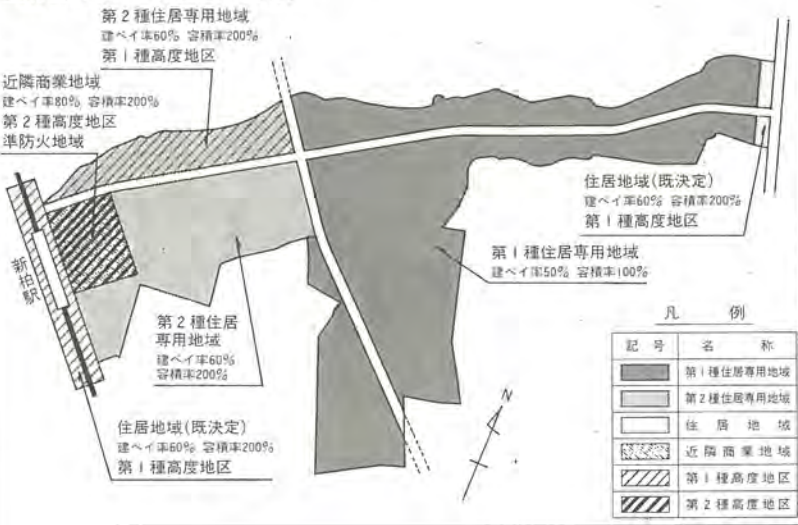

通信所跡地

都市計画を変更

市街化区域や用途地域など

このため今回、この区域が市街化区域に編入されたほか、別図1のとおり用途地域の指定と、都市計画道路の決定が行われました。

また、これに併せて土地区画整理事業の施行区域も決定されましたので、今後の事業認可を経て、昭和六十三年度の完成に向けた工事が始まることとなります。

別図2 名戸ヶ谷前

名戸ヶ谷前地区は、昭和五十四年に市街化区域に編入され、現在、組合施行によって土地区画整理事業が進められています。

また、今年七月二十一日には、東武鉄道野田線の新柏駅が、この

名戸ヶ谷前

区域西端に開業するなど、この地区の著しい発展が予想されます。

このため、別図2のとおり用途地域等を変更し、事業計画に基づいた土地の利用を図ろうとするものです。

関係図書を縦覧

柏通信所跡地と名戸ヶ谷前地区の、都市計画の変更に関する図書

通信所跡地整備で縦覧

環境影響評価書や事業計画