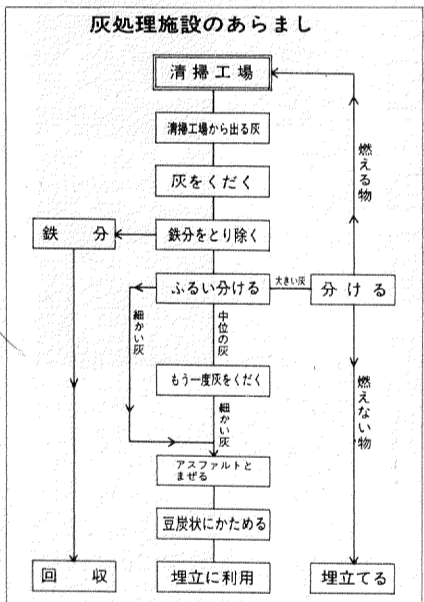

アスファルトをまぜて豆炭状に固められた灰の成型品

旬間交通事故			
51年2月1日～2月15日			
市内	死者	0	死者
市内	負傷	41	負傷
市内	計	0	計
市内	死者	0	死者
市内	負傷	87	負傷
市内	計	87	計

秘書×7から

二月九日 先に完成した市立図書館のオープンを前にして、柏ライオンズクラブからブロンズ像が寄贈されることになり、同クラブの代表から目録が手渡された。しばらく

二月十四日 主管者会議後新年度予算の調整、編成事務もいよいよ大詰めをむかえたが、許容の財源の中で、市民要望を充足させることは大変なもの。担当者の労苦をねぎらう。

二月十九日 アメリカ建国二百年ならびに姉妹都市提携三周年を記念して、柏市・トランス市姉妹都市委員会主催による大規模な親善視察団が出発。結団式の席上、ケン・ミラー市長宛のメッセージをたくし「皆さんは、本市を代表する外交官であります。この機会に多くの市民と接し見聞を広め、友好親善を深めて頂きたい」とあいさつ。

有害物質は溶出ゼロ

灰はアスファルトで「豆炭」状に固められますが、この成型品はそのまま埋立ても、万一砕けても安全という結果が出されています。

焼却灰の中からは「公害対策基本法」で定められている「人の健康に係わる環境基準」を数十倍から数百倍も上回るシアンやナマリ、リンなどが検出されていますが、成型品の溶出試験では、これらの有害物質は全く検出されませんでした。また砕いて分析してみても「廃棄物処理法の埋立基準」以下という結果が出されています。

このことから、市では、豆炭を当分の間埋立しますが、将来は道路の舗装材料とすることなども考えています。

午後、市民文化会館会議室で開催の東葛中部地区総合開発事務組合協議会に、広域的

今月の市民相談

法律相談	8日 22日 10時～4時	1日 1時～4時	市民相談室 (市顧問弁護士)
人権相談	15日 市民相談室 10時～3時		(人権擁護委員)
行政相談	25日 市民相談室 10時～3時		(行政相談委員)
交通相談	11日 24日 市役所地下和室 10時～3時		(県交通相談員)
移動少年相談	3月はお休みです		
結婚相談	毎週日・水曜日 1時～3時		中央公民館
心配ごと相談	毎週水曜日 中央公民館 10時～3時		
消費生活苦情相談	毎週月・木曜日 消費生活センター 10時～4時		(県消費生活苦情相談員)
家庭児童相談	毎週月曜～金曜日 9時～4時 土曜日 9時～12時		福祉事務所 (家庭児童相談員)