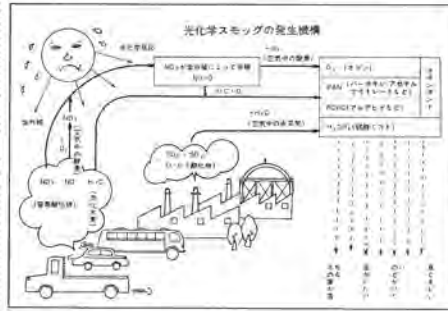

住みよい町へ一歩前進

公害防止条例発効

明るく住みよい生活環境を保つていくために、本市の公害防止条例は、九月三十日から施行されました。今後は、この規則に定められたことについて事業者の皆さんにばかりでなく市民の皆さんにも守っていただき文字どおり市民ぐるみで公害対策をおし進めて行くこととするものです。

届け出の義務と規制

機械施設と作業に

工場や事業所、ビルに設置または使用されている機械や設備あるいは作業の中で起る、ばい煙、騒音振動などが公害を生ずるおそれのあるものをそれぞれ「特定施設」「特定作業」としています。これは条例の施行によって市へ届け出る義務を受けることとなります。このうち、特定施設は金剛加工機械や粉砕機などの騒音で五十六項目、ばい煙や粉じんなどで六十項目、振動では十七項目が規制されています。

特定作業では、騒音で二項目、ばい煙、粉じん、悪臭で二十二項目、このほか騒音としてビル建設の杭打ち作業を特定建設作業として加えています。これらすべての施設と作業は条例で規制をうけるもので、これ以外については、

整えて、無秩序な住宅建設を締め出すために行なうものです。今回の措置によって、首都圏近郊整備地帯の本市を含む十二市町がその対象となります。またこの引き下げて五百平方メートルから千平方メートル未満の宅地開発をする場合の許可や検査、検査済証交付、完了公告の事務処理は県知事から市長へ移りました。規制についての詳しいことは、市建設部都市計画課（内線二五八）へお問い合わせください。

無秩序開発にストップ

宅地規制五百平方メートルから

きょうから市街化区域内で五百平方メートル以上の宅地開発をする時は道路や排水などの整備をする義務がつけられます。いままで、この規制は、規模の小さい開発は、千平方メートル以上の宅地開発に規制基準を設けて許可し、

（ごし第二回（秋期）の狂犬病）を済ませた飼い主は通知をさし上げておきます。犬を飼っているかたはお近くの会場へ行ってください。また新しく登録する犬は、直接会場へ手続きを

ワンちゃんの予防注射

月日	会場	時間	会場	時間
10月2日	増尾万福寺	10:00-11:30	松ノ井三郎小新山住宅入口	13:00-14:00 14:30-15:30
3日	柏市総合運動場入口	10:00-11:30	花野井公会堂 田中出張所	13:00-13:30 14:00-14:30
4日	あけぼの青年館 榎戸青年館	10:00-10:30 11:00-11:30	内田小（内田） 内田中（内田）	13:00-13:30 14:00-14:30
5日	今宮上公民館	10:00-11:30	光ヶ丘集会所	13:00-14:30
6日	千代田町マーケット	10:00-11:30	豊町青年館 松ヶ崎青年館	13:00-13:30 14:00-14:30
9日	榎戸青年館 大青田青年館	10:00-10:30 11:00-11:30	高田青年館 善楽公民館	13:00-13:30 14:00-14:30
11日	光ヶ丘集会所	10:00-11:30	大塚町大黒湯	13:00-14:00
12日	気象大学正門前	10:00-11:30	逆井駅前	13:00-14:00
13日	つくしヶ丘東光ステア一	10:00-11:30	南増尾青年館 東部健康センター	13:00-13:30 14:00-15:00
16日	朝日会館	10:00-11:30	本郷（古）市町 沼田（新）市町	13:00-13:30 14:00-14:30
17日	徳の華公民館 徳の台市民会館	10:00-10:30 11:00-11:30	西十倉二青年館 初石病院前	13:00-13:30 14:00-14:30
18日	中原青年館	10:00-11:30	市役所南側（南） 柏陽幼稚園	13:00-14:00 14:30-15:30
19日	つくしヶ丘（志賀商店前）	10:00-11:00	第二土曜公民館 富士見公民館	13:30-14:00
20日	西口第一公園	10:00-11:30	市役所南側（南） 開成公民館	13:00-14:00
23日	榎町青取神社	10:00-11:00	商工会議所	12:30-14:00

行政と年金の相談

要望質問なんでも

☆行政相談 今月十五日から二十一日までは行政相談週間です。千葉行政監察局ではこの週間にちなみ、市行政相談員の小滝浅一さん（柏六十一）と協力して国、市役所や官公署の仕事で皆さんが困っていること「わからないうこと」の相談をお受けします。皆さんからの意見や相談の内容は関係官庁へ連絡されて、問題を解決して行政全般の民主化をおしすすめていきます。

○とき 十月十六日午前十時から午後三時

○ところ 市役所三階第三会議室

実りの秋

第二保育園でクリひろい

さわやかな秋晴れの下、第二保育園では九月十八日、園児と父兄百八十人が十数人のクリ園（海老原初太郎さん方）でクリひろいをしました。茶色い顔をのぞかっばいになりました。