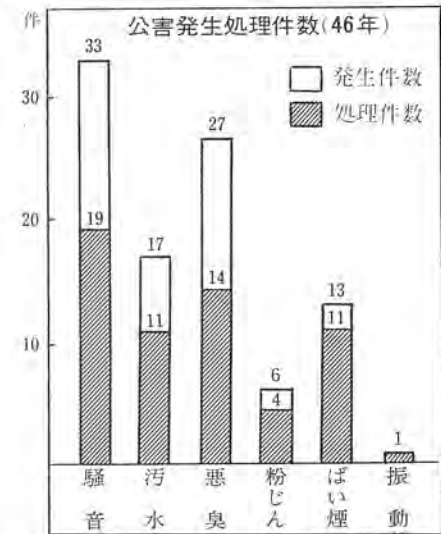

施行規則は九月末までに

特定施設、規制基準などは、施行規則の中で細かに規定します。これについては、九月末の

豊かな家庭は住みよい環境から

農地課税審議会設置に

宅地並み課税農地を調査審議

宅地並み課税農地を調査審議する審議会について定めた、柏市農地課税審議会条例が制定されました。市街化区域内の農地のうち、宅地の平均評価額より上回っている農地(A農地)は、市内におよそ五十一万六千平方メートルあり、原則として宅地並み課税されることになっています。しかし今年度限り、この農地が耕作されている場合は特別対象農地として扱われ、耕作されていないものだけが宅地並み課税されます。審議会は、この特別対象農地に該当するかどうかを調査審議するもので、市長の諮問機関として五人の委員で組織されます。