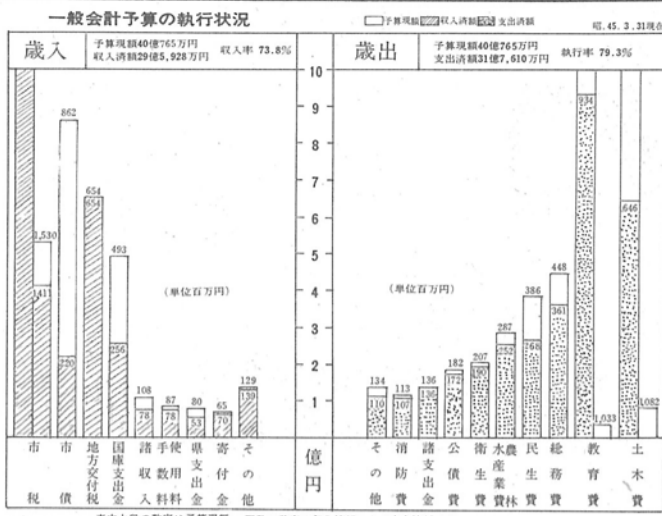

一般会計予算の執行状況

留守にしても大丈夫

水道料は預金口座振替で

水道料は、いままでも集金と銀行払い込みの方法だけをとっていましたが、七月一日から預金口座からも振替方式で納められるようになります。留守時のご家庭でも安心して水道料が納められます。この方法は、市内の収納取扱機関(千葉・千葉興業・千葉相互・三井・三菱・常陽・常盤相互・住友・関東の各銀行柏支店と松戸信用金庫柏支店)にすでに預金口座を持つているか新しく口座を設けると、水道部から直接納入通知書が金融機関に行き、自動的に料金

農薬の空中散布

登校には気をつけて

先号でお知らせしました第一回ヘリコプターによる農薬の空中散布に続き、第二回目を七月四・五・六日の三日間、午前四時半から午前十時頃まで次の地区で実施します。散布開始時間が早朝のためヘリコプターの騒音で迷惑をかけるかと思いますがご協力ください。

- 七月四日(土) 富勢・花野井地区
- 七月五日(日) 大釜・柏戸・山高野・大青田の各地区
- 七月六日(月) 各戸ヶ谷・摩心・増尾の各地区

お母さん忘れないで

乳幼児と三歳児検診

乳幼児検診を次の日程で実施します。昭和四十四年四月一日から昭和四十五年三月三十一日までに行なわれた乳幼児をお持ちのお母さんは忘れずに受けさせてください。

- 〇日程
- 七月十三・十四日 光ヶ丘集会所
- 七月十六日 豊四季団地集会所
- 七月十七日 田中中学校
- 七月二十一日 富勢小学校
- 七月二十二日 土小学校
- 七月二十三・二十四日 柏第一小学校
- 七月二十五・二十六日 柏第三小学校
- 七月二十七・二十八日 柏第四小学校
- 七月二十九日 柏第五小学校
- 七月三十日 柏第五小学校

ご注意

資材運搬車が通ります

生まれ変わった田中中学校 鉄筋四階建新校舎に

柏市職員採用試験

和46年度

七月一日から来年の二月二十日までの予定で、三小分離校舎の場合、旧水戸街道から今谷上町、豊住を通り戸ヶ谷に至るコースで、七月十五日から来年の三月十五日までの予定で、期

間七月一日から来年の二月二十日までの予定で、三小分離校舎の場合、旧水戸街道から今谷上町、豊住を通り戸ヶ谷に至るコースで、七月十五日から来年の三月十五日までの予定で、期

七月一日から来年の二月二十日までの予定で、三小分離校舎の場合、旧水戸街道から今谷上町、豊住を通り戸ヶ谷に至るコースで、七月十五日から来年の三月十五日までの予定で、期