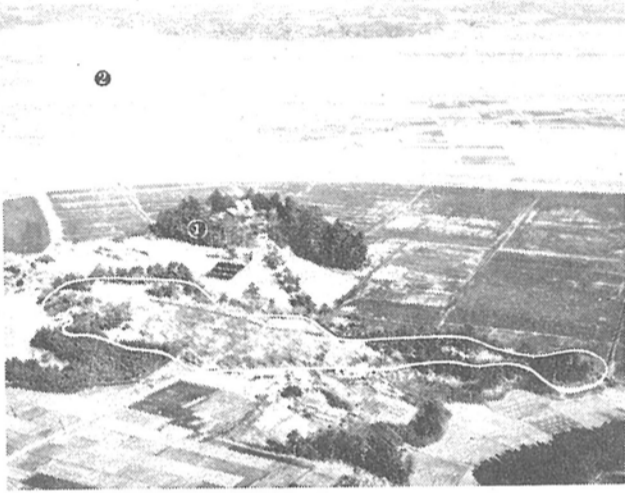

六月定例市議会は、去る六月十二日から十二日まで十一日間にわたって開会されました。

この議会では、じん井処理場新設用地や公園用地の取得のほか、三小分離校など四校の新増築工事請負契約など十六議案が審議され、いずれも原案どおり可決されました。

可決された主な議案の概要は次の通りです。

景勝の地にできる公園(白線内)①は布施弁天②は利根川

夏は市民のオアシスとして親しまれている市民プールが、今日午前九時から開場します。