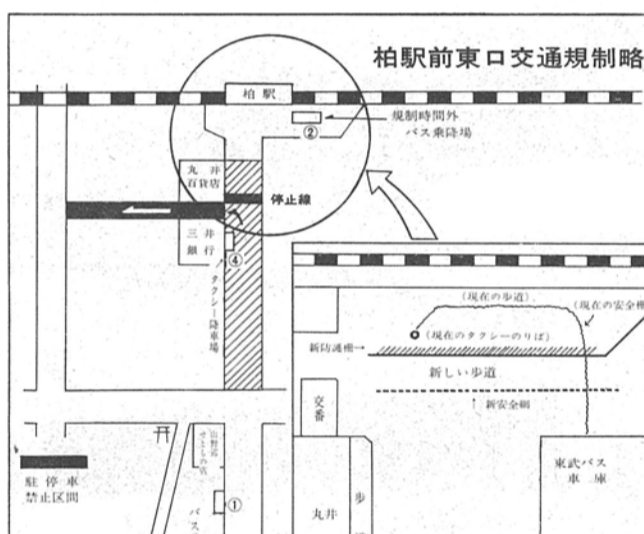

市役所	67-1111
豊田	66-3811
四ツ木	72-2702
光ケ	31-5702
田	67-3122
富	72-4802
水	66-2191
中央	67-2224
消防	67-5637

わかしわ

柏市の人口

人口	144,397
男	73,768
女	70,629
(前月比)	570増
世帯	38,112
(前月比)	185増

2月
下水道事業
受益者負担金
第3期の納期限
は2月28日です
お忘れなく
納付を

柏駅改築工事で 東口 時間による交通規制 3月1日から実施

千葉警察では、三月一日から当分の間、柏駅東口の車輛通行禁止を、時間規制の形で実施することになりました。

これは、現在市内各地で進められている常磐線複々線工事のうち柏駅舎の改築工事にもなっており、この工事が始まると駅前広場の幅はおよそ七米程度になり、このうち約四米が歩道となり、交通が渋滞するために対応してとられる措置です。

この規制措置により、バスやタクシーの乗降場が時間により別記のように変わってきますが、利用される皆さんのご協力をお願いします。

規制時間内

駅前道路は
車輛通行禁止

今回の措置による交通規制時間は、平日は午前六時から八時まで、午後五時から七時まで、また日曜・祭日は、午前十時から午後五時までとなります。

この規制時間内では、バスやタクシーの乗降場は、駅前十字路を東(駅と反対方向)へ行く道路の右側となります。従って、朝夕のラッシュ時のバス、タクシーは今までのように駅前までは行かなくなり、平日と日曜・祭日の規制時間内は、駅前十字路から駅方向へ向かう駅前通りは、すべての車輛が通行禁止になります。

規制時間外

バスは駅前で乗降

規制時間外では、タクシーと一般乗用の乗入れは丸井百貨店前(停止線まで)となり、従来のように駅前広場でのUターンはできませんので、駅前通り方面へ抜けてください。

この時間(規制時間外)では、路線バスは、従来どおり駅前が乗降場となりますが、タクシーは、三井銀行前が降車場となり、乗車場は規制時間内と同様、駅前十字路から東(駅と反対方向)へ行った右側が乗車場となります。

したがって、今回の交通規制により、タクシーに乗る場合は、すべて駅前十字路から東よりになる予定です。

○規制時間 平日、午前六時〜八時、午後五時〜七時 日・祭日 午前十時〜午後五時

○バス 規制時間内 ① 規制時間外 ②

○乗車場 規制時間内 ③ 規制時間外 ④

○降車場 ⑤

市選挙管理委員会では、昭和四十四年一月十日までに農業委員会委員選挙人名簿に登録の申し出をした方を対象に、登録した書面の縦覧を行ないます。

該当者は、お忘れなく選挙管理委員会(市役所二階)へおいでください。また、ご都合がよいでなければ、電話(67-1111)一内線二六三、67-1339直通

東行西行雲々
二月三日日曜日
これは「ごま」にゆき、こうごまにゆき、くもはるばる。きさきさき、ひ、うらうら「と読むのを、長いこと雨が降らないで、無味乾燥の今日この頃、ここの物を読むと、順調な気候がいらたしい程恋しい。

しつとりと潤った大地に草の芽がぼつぼつと眼につく庭先、早春の陽しさが、のどかに和らぐと、空には綿雲が静かにたゆみ、今頃はそんなかたに、一杯の財源を

例年のことより、予算編成は本当に思ひ切れる仕事だ。自治法、地財法、税法、福祉法、建設諸法、法律、法律のしがらみ、結核の中等々、法令をたぐり、細い網に、政令をたぐり、細い網に、は決してそんなものではない。だが、毎日のないものを作り上げた。

所得稅 個人事業稅 市県民稅

申告は明日(十六日)から

今年も所得稅、個人事業稅と市の民稅を申告していただく時期がまいりました。

この申告書は、昭和四十四年中

所得稅確定申告書提出する方は、個人事業稅、市県民稅の申告書提出する必要があるありません。

①申告用紙
所得稅、個人事業稅の申告用紙は申告義務者に直接郵送されます。市県民稅については、豊四季団地に住んでいる方は、申告用紙を団地内の市役所出張所に用意し、その他の地区は、各町会の行政連絡員にお手元へ届けてください。またお手元へ届いていない方は、行政連絡員か、または市役所市民課第一係までお問い合わせください。

②申告書の記載
申告書提出する時は、氏名に必ずフリガナをつけてください。市県民稅の場合、自分で記載できない方は、住所、氏名等は必ず自分で記入してください。また記入済みの申告書をも一度間違いがないかよく確認して提出してください。

贈与稅 譲渡所得

昭和三十九年一月一日から十二月三十一日までの間に、不動産や現金その他の資産の贈与を受けた人は、三月十六日までに松戸市税務署へ申告と納稅をする必要があり、申告と納稅をすることがあります。

この贈与稅については、わかりにくい点が多いと思われ、三月十六日までに、十分ご検討のうえ有利な方法を選んで、期日までに申告納稅を済ませてください。

所得稅など無料相談

税理士会では、二月二十三日午前十時から午後四時まで中央公民館で「所得稅など」についての無料相談を行ないます。

当日は、「税」についてなんでもご相談に応じますので、お気軽にご利用ください。

農業委員選舉人名簿 登録書面の縦覧

市選挙管理委員会では、昭和四十四年一月十日までに農業委員会委員選挙人名簿に登録の申し出をした方を対象に、登録した書面の縦覧を行ないます。

該当者は、お忘れなく選挙管理委員会(市役所二階)へおいでください。また、ご都合がよいでなければ、電話(67-1111)一内線二六三、67-1339直通

交通安全模範道路

市では、子どもを交通事故から守ろうと安全施設の整備や婦人交通指導員の配置など、積極的に進めていますが、この模範小学校に交通安全指導用の模範道路を設け、二月九日から、登下校時や交通教室などで、交通マナーの訓練に使っています。

今度できた施設は、千三百五十平方メートルの敷地に、歩道や信号機、横断歩道、踏切の信号装置などと同様の自然の地形や花壇などを上手に使用して配置されており、校門を入る所から模範道路が始まります。

富勢小に

市では、子どもを交通事故から守ろうと安全施設の整備や婦人交通指導員の配置など、積極的に進めていますが、この模範小学校に交通安全指導用の模範道路を設け、二月九日から、登下校時や交通教室などで、交通マナーの訓練に使っています。

今度できた施設は、千三百五十平方メートルの敷地に、歩道や信号機、横断歩道、踏切の信号装置などと同様の自然の地形や花壇などを上手に使用して配置されており、校門を入る所から模範道路が始まります。

交通安全模範道路

市では、子どもを交通事故から守ろうと安全施設の整備や婦人交通指導員の配置など、積極的に進めていますが、この模範小学校に交通安全指導用の模範道路を設け、二月九日から、登下校時や交通教室などで、交通マナーの訓練に使っています。

今度できた施設は、千三百五十平方メートルの敷地に、歩道や信号機、横断歩道、踏切の信号装置などと同様の自然の地形や花壇などを上手に使用して配置されており、校門を入る所から模範道路が始まります。

富勢小に

市では、子どもを交通事故から守ろうと安全施設の整備や婦人交通指導員の配置など、積極的に進めていますが、この模範小学校に交通安全指導用の模範道路を設け、二月九日から、登下校時や交通教室などで、交通マナーの訓練に使っています。

今度できた施設は、千三百五十平方メートルの敷地に、歩道や信号機、横断歩道、踏切の信号装置などと同様の自然の地形や花壇などを上手に使用して配置されており、校門を入る所から模範道路が始まります。

交通安全模範道路

市では、子どもを交通事故から守ろうと安全施設の整備や婦人交通指導員の配置など、積極的に進めていますが、この模範小学校に交通安全指導用の模範道路を設け、二月九日から、登下校時や交通教室などで、交通マナーの訓練に使っています。

今度できた施設は、千三百五十平方メートルの敷地に、歩道や信号機、横断歩道、踏切の信号装置などと同様の自然の地形や花壇などを上手に使用して配置されており、校門を入る所から模範道路が始まります。

富勢小に