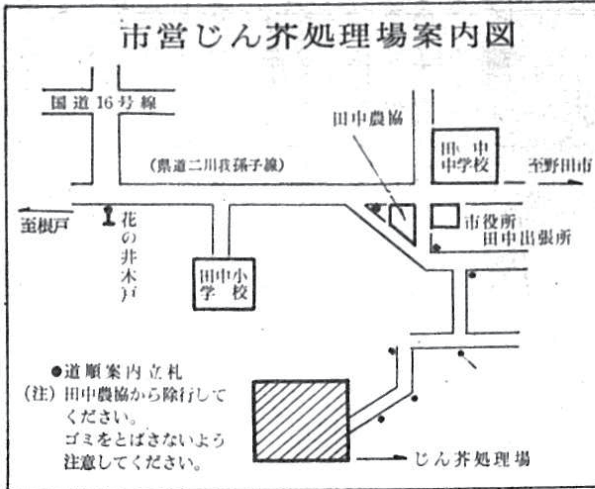

ゴミはふたつきの容器で 道ばたにははすてないよう

市では、収集車を巡回回させ、家庭から出るゴミの収集を行なっています。ゴミの収集は、ゴミを紙の容器で出すまでお願いします。また、道ばたや山林などへゴミを捨てたまま置いてある例が多くなっています。この様な状態では、ゴミが腐敗して、臭気や衛生が害され、近所に迷惑をかけるおそれがあります。近所には、ゴミが腐敗して、臭気や衛生が害され、近所に迷惑をかけるおそれがあります。近所には、ゴミが腐敗して、臭気や衛生が害され、近所に迷惑をかけるおそれがあります。

道路は、私たちの日常生活に欠くことのできないものです。本市では、この維持管理のため今年度から新たに「道路特別補修班」を編成、常時配置し、破損場所の応急修理に当り、交通安全や明るい市民生活に活躍することになりました。