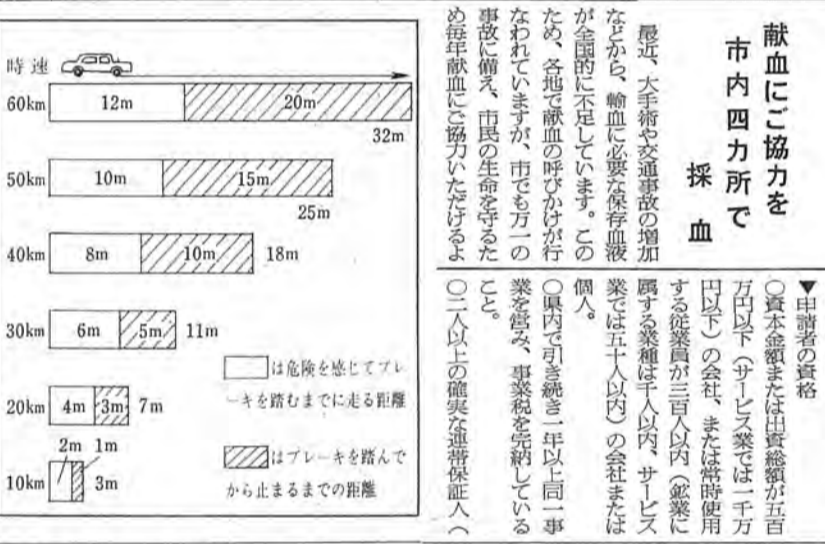

声の広報を ライオンズクラブ テープコーダー寄贈

柏ライオンズクラブ（岡部孝雄会長、会員五十五名）では、目の不自由な方にも広報を、声の広報がかわるゝため、テープコーダー寄贈を、柏市身体障害者福祉協議会に贈りました。贈呈は、三月六日市長室で行なわれ、これで目が不自由でも市政のようすがよくわかる」と会員の方は大喜びでした。また同時に、柏四丁目九番番電話機具販売業香川博美さんから、言語障害児童の教育に役立てて欲しいと、テープコーダー二台が市へ寄贈されました。

四月日曜当番医

四月七日 大野内科・小児科（向原 六七五五二） 江草整形外科（仲町 六七五五二）

四月十四日 大木小児科（中新宿 六七三〇六） 大野産婦人科（あけぼの二丁目 六七二七二） 古川眼科（柏二丁目 六七三三四）

四月二十一日 豊四季診療所（豊四季台一丁目 六七七二四） 大橋外科・産婦人科（柏二丁目 六七二〇七）

四月二十八日 大室診療所内科（大室 六七五七三） 窪谷産婦人科（倉前町 六七三〇四） 池松耳鼻科（柏二丁目 六七二九九）

テープコーダーを受ける市長

三月一日発行広報が「柏都市計十区工業団地造成事業敷地の譲受人公助のお知らせ」の記事中「一、施者 千葉県柏市」とあるのは、「一、施行者 千葉県柏市」の誤りでした。お詫びして訂正します。