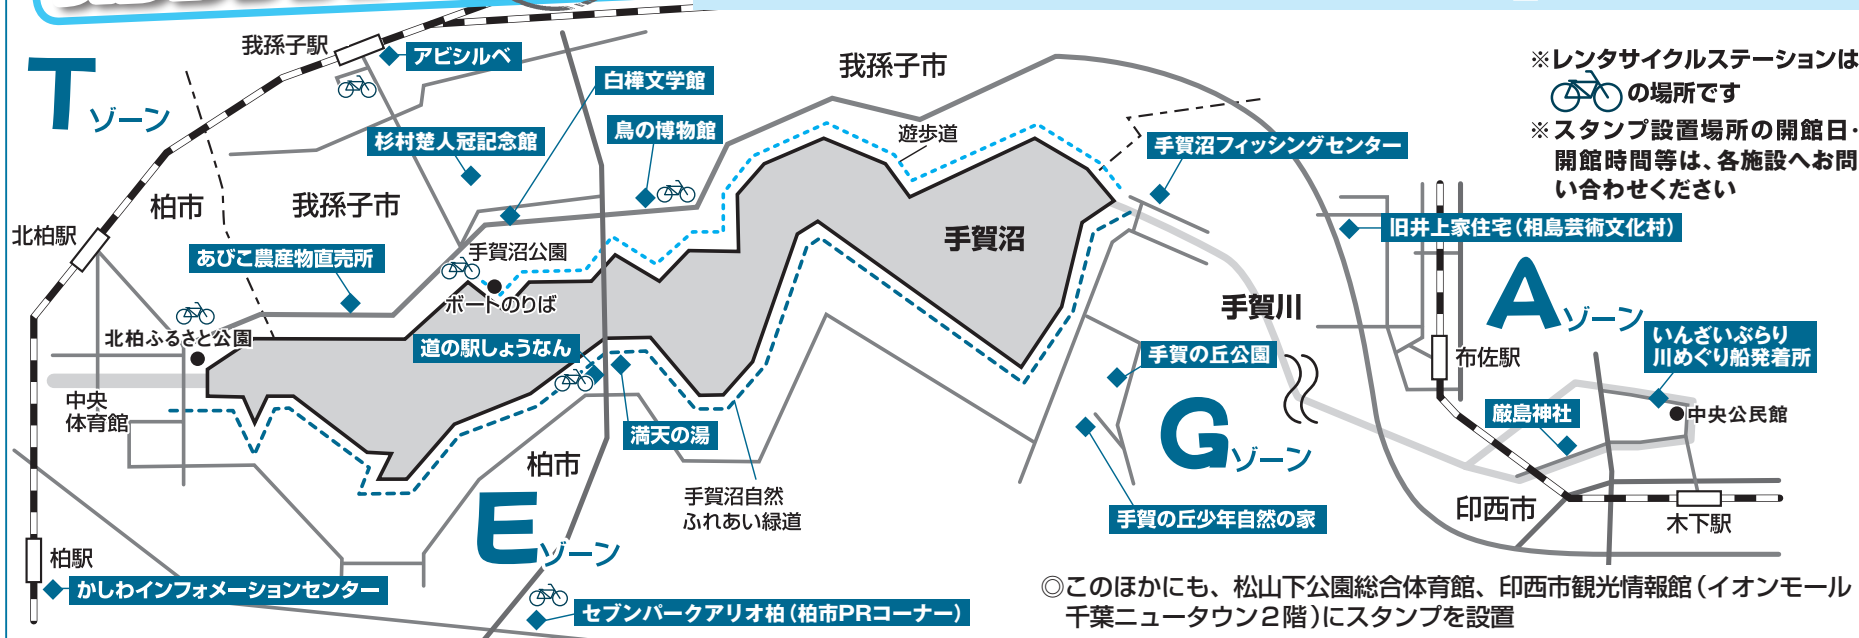

TEGA スタンプラリーを開催

今年も手賀沼と手賀川周辺を巡るスタンプラリーを開催します。4つのゾーン(T・E・G・A)から各1カ所ずつ、計3カ所以上のスタンプを集めて応募すると、抽選で柏・我孫子・印西の3市にちなんだすてきな景品をプレゼント。季節の風を感じながら、健康づくりにもなるスタンプラリーに参加してみませんか。

図商工振興課 ☎7167-1141

※レンタサイクルステーションは
の場所です

※スタンプ設置場所の開館日・
開館時間等は、各施設へお問
い合わせください

◎このほかにも、松山下公園総合体育館、印西市観光情報館(イオンモール
千葉ニュータウン2階)にスタンプを設置

Tゾーン

杉村楚人冠記念館、白樺文学館、鳥の博物館、我孫子インフォメーションセンター(アビシルベ)、あびこ農産物直売所(あびこん)

Eゾーン

道の駅しょうなん、かしわインフォメーションセンター、手賀沼観光リゾート天然温泉満天の湯、セブンパークアリオ柏(柏市PRコーナー)

Gゾーン

手賀沼フィッシングセンター、手賀の丘公園、手賀の丘少年自然の家、旧井上家住宅

Aゾーン

いんざいぶらり川めぐり船発着所、印西市松山下公園総合体育館、厳島神社、印西市観光情報館

時9月1日(木)～11月30日(水)

所手賀沼・手賀川周辺の観光施設17カ所

台紙入手方法/スタンプ設置施設、柏・我孫子・印西市役所、市内近隣センター等で

応募方法/4つのゾーンから各1カ所ずつ合計3カ所以上のスタンプを集めて、台紙にある応募はがきに必要な事項を書いて、〒270-1192 我孫子市役所商業観光課内TEGAスタンプラリー事務局へ郵送(当日消印有効)するかスタンプ設置施設の応募箱へ※応募は1人1通。郵送は12月7日(水)まで。厳島神社には応募箱なし。応募者多数の場合は抽選

景品内容/▶スタンプ4つ=柏レイソル・レプリカユニフォーム、道の駅しょうなん買物券、我孫子市ふるさと産品セット、あびこ農産物直売所買物券と手賀沼公園ミニSL無料乗車券、いんざい君ぬいぐるみ(25センチ)、印西手焼きせんべいセット、3市のスペシャル産品セット
▶スタンプ3つ=満天の湯入浴券、カシワニタオル、カシワニマスコット、鳥の博物館オリジナルグッズセット、手賀沼のうなぎさんグッズセット、いんざいぶらり川めぐりペア乗船券、軽トラ市買物券、いんざい君ステーションナリーグッズセット

※外れたかたには、ダブルチャンスでキャラクターエコバッグが当たります

団体・サークルの催し

●市民団体やサークルからの情報を掲載しています

近セ=近隣センター、中公=中央公民館、ひまプラ=ひまわりプラザ、教福=教育福祉会館、県プラ=さわやかちば県民プラザ

■ソフトテニス体験会

時9/1～20の毎(火)・(木)10時～12時 所富勢運動場 関女性。初心者可 費無料 関ラケット貸し出しあり 関高橋☎7131-1307

■和楽会「陶芸展」

時9/7～11の9時～17時(最終日16時まで) 所県プラ 費無料 関宮阪☎7192-8432

■沼南ハーモニカサークル発表会

時10/1の13時～15時30分 所ひまプラ(旧沼南公民館) 費無料 関中嶋☎070-5576-0783

■煙コンサート

時9/10の13時～16時30分 所アミュゼ柏 関クラシック 費無料 関中嶋☎7172-3489

■合唱団みつばち演奏会「めぐり逢う日本の心と歌」

時9/19の14時～16時 所アミュゼ柏 費無料 関要整理券 関村万(むらまん)☎090-9008-0044

■つり講習会(カワハギ釣り)

時8/27の9時30分～11時30分 所千代田ふるさとセンター 関初心者・初級者。年齢・性別不問 関エサの付け方・釣り方の説明 関佐近☎090-5313-1921

■フルートアンサンブル紙ふうせん定期演奏会

時9/4の14時～16時 所アミュゼ柏 関川の流のように、水上の音楽など 費無料 関長谷部☎7133-9767

■看護職合同就職説明会・技術講習会

時8/26の10時～14時30分 所アミュゼ柏 費無料 関千葉県看護協会東葛地区部会☎043-247-6371

■平和のための戦争展

時関▶展示=8/19～21の10時～18時▶行事・戦争証言=8/20の11時～16時▶行事・講演会=8/21の11時～16時 所中公 費無料 関上田☎090-2206-1999

■朗読劇「この子たちを忘れない」

時8/21の13時・15時、各回1時間 所旧吉田家住宅歴史公園 費500円(別途入場料) 関要予約 関柏・麦わらぼうしの会☎090-9687-7376

■講座「認知症は改善する」

時8/27の12時30分～14時30分 所パレット柏 費500円 関北川☎090-5509-5398

■ハートフルコンサート

時8/21の15時～18時 所アミュゼ柏 費2,999円(前売り2,800円) 関渡辺☎7169-1358

■ザ・柏 スーパー流しそらめん祭り

時8/21の12時～16時 関小学生以下は保護者同伴 費無料 所関クリエすずき建設(増尾)☎7174-8534

■柏写友会・楽写会合同写真展

時8/29～9/4の9時～17時 所中公 費無料 関阿部☎7144-5984

■ミニシアター「はらぺこくんの怖いお話会2016」

時9/3の14時～15時 所モラー

ジュ柏(大山台2丁目) 関小学4年生～大人 費無料 関熊谷☎7133-7163

■室内楽でモーツァルトはいかが? II

時9/18の13時～14時・16時～17時 所アミュゼ柏 関5歳以上 費1,500円 関眞山(さなやま)☎080-5697-9326

■サマーナイトガーデン

時8/27・28の17時～21時 所麗澤大学はなみずき(光ヶ丘団地1丁目) 関ミュージシャンによる演奏 費無料 関協同組合光ヶ丘商店会☎7171-0183

■フリーマーケット

時8/28の9時～13時 所麗澤大学はなみずき(光ヶ丘団地1丁目) 費無料 関チョコバナナの販売あり(先着100人) 関同大学☎7173-3630

サークル会員募集

◎=入会金、㊦=月会費、㊧=年会費

●ラージボール卓球「だんだんラージ」

毎(火)・(木)15時、中央体育館。1回900円。井ノ口☎090-9828-2640

●山歩き「いくぞー会」

第2(日)5時30分、そごう柏店前集合。㊦5,000円。小川☎7164-2968

●エアロビクス「カメラリア」

毎(火)10時45分、県プラ。ダンスとストレッチ。㊦1,000円、㊧2,000円。小川☎7143-3389

●健康民謡「鶴の会」

第2・4(金)9時45分、加賀ふるさと会館。初心者歓迎。㊦1,000円、㊧2,000円。見学可。若林☎7172-7094