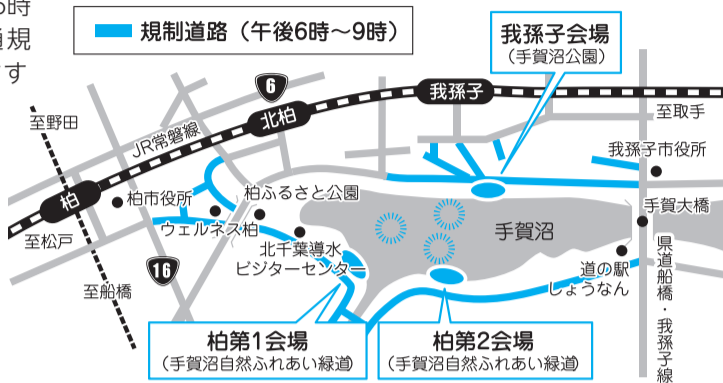

手賀沼花火大会

8月6日(土)

午後7時
～8時30分

※荒天時は7日(日)

湖沼を囲む3会場で、約1万3500発の花火が同時に打ち上げられる庄巻のスケールが最大の魅力。見る者の胸を打つウルトラジャンボスターメインや、水面に咲く幻想的な水上花火など、豪華ライオンアップは今年も健在。各会場の花火師たちが満を持して放つ火花の芸術、あなたはどの会場で楽しめますか？

関手賀沼花火大会実行委員会 ☎7162・3325
商工振興課 ☎7167・1141

柏第二会場

水上花火や、色と動きが変化するミュージック花火など多彩な技に加え、今年は尺玉の種類も追加。我孫子会場も担当しているから出来る、2会場が連動して上がる花火も知られざる魅力の一つ。

2面では、会場への行き方や交通規制についてお知らせします

手賀沼花火大会2016の交通規制にご協力を

☎手賀沼花火大会実行委員会 ☎7162-3325・商工振興課 ☎7167-1141

柏の夏を彩る大イベント、手賀沼花火大会を今年も開催します。迫力満点の花火をぜひご覧ください。

📅8月6日(土)午後7時～8時30分(午後7時10分打ち上げ開始) ※荒天時は8月7日(日) 観覧場所/手賀沼自然ふれあい緑道上

◎当日は、午後6時～9時に交通規制を実施します

柏第1会場	手賀沼自然ふれあい緑道 北千葉導水ビジターセンター寄り(北柏駅南口から徒歩25分、柏駅東口から徒歩40分)
柏第2会場	手賀沼自然ふれあい緑道 道の駅しょうなん寄り(柏駅東口の東武バス1番乗り場(沼南方面)から大井停留所下車、徒歩20分)
我孫子会場	手賀沼公園・手賀沼ふれあいライン(我孫子駅南口から徒歩10分)