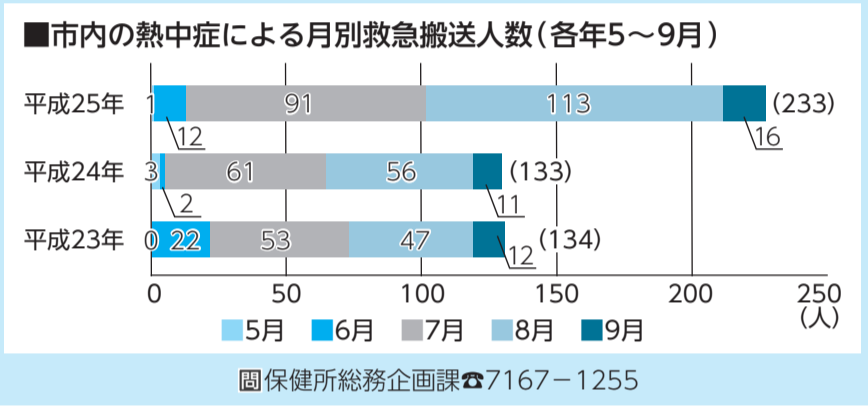

●申し込み・問い合わせなどは、各施設の開館時間をお願いします

中央公民館のパソコン講座 ※会場は中央公民館。費用は①は無料、②は100円。OSはWindows7で、Office2013・インターネット 익스プローラー11を使用。講師はパソコンボランティア

講座名	とき	対象	内容
①エクセル基礎講座	7月29日(火)・30日(水) 午後1時30分～4時30分(計2回)	市内在住・在勤で基本的操作・文字入力やマウス操作ができるかた、各20人	エクセルの基礎を学び、予定表・集計表を作ります
②デジタルカメラ講座	8月7日(木)・14日(木) 午後1時30分～4時30分(計2回)		デジタルカメラの基礎知識、写真の取り込みや編集・整理の仕方、写真を使ったアルバム作りを学びます
申し込み	①は7月22日(火)、②は7月28日(月)までに、講座ごとに往復はがきに3面右上の必要事項を書いて、〒277-0005柏5丁目8-12 柏市中央公民館へ郵送で(必着)※応募は1講座につき1人1通。応募者多数の場合は各締切日の翌日午前9時に中央公民館で抽選。年度内に受講した講座は応募できません		

問 中央公民館 ☎7164-1811

熱中症に注意しましょう

梅雨が明け気温が急に上昇する7・8月は、熱中症にかかるかたが増加します。昨年、市内で熱中症により救急搬送されたかたは233人、そのうちの半数が60歳以上の高齢者でした。また、重症で搬送されたかたのうちの約8割が屋内で発症しています。熱中症弱者といわれる高齢者と子どもの予防には特に気を付けて、夏を過ごしましょう。

■高齢者の熱中症予防のポイント

- ●室温28℃を超えないように、温度計を置いてこまめにチェックしましょう
- ●のどが渇いていなくても、こまめに水分を補給しましょう
- ●水が飲めない、脱力感や倦怠(けんたい)感が強く動けない場合は、救急車を呼んでください

■乳幼児は特に注意

- ●幼児の身長である50センチメートルの高さでは、地面からの照り返しで大人よりも3～4℃高温になります。大人が暑いと感じるときには、乳幼児はさらに危険な状態です
- ●子どもの顔色や汗のかき方を十分に観察し、ひどく汗をかいているときには、涼しい環境で体を冷やし、水分を補給しましょう

夏を涼しく！ 節電の達人①

今夏も猛暑が予想されます。今号から5号連続で、ちょっとした工夫でエアコンだけに頼らず、涼しく過ごす方法をご紹介します。

◎エコのことなら、[かしわエコサイト](#)で検索

ハッカ風呂でリラックス

新陳代謝を促したり、汗を抑える効果があります

ハッカ油を1・2滴入れるだけで湯上がり爽快!
※ハッカ油はドラッグストアなどで購入できます

お手軽「足行水」も!
冷たい水

問 環境政策課 ☎7167-1695

団体・サークルの催し

●市等官公庁以外の市民団体やサークルからの情報を掲載しています

- **■「反核・平和の火リレー」ランナー募集**
  7/23の15時～17時 所豊四季台～柏市役所～我孫子駅 無料 7/20までに電話で 問青木 ☎7141-2727(19時以降)
- **■非常通信のロールコール**
  8・9・10月の第1回20時から 問周波数[V・U]FMで交信 無料 問柏沼南AMC(鈴木) ☎090-9817-0558
- **■国民平和大行進**
  7/19の9時～14時 所市役所前(集合) 問核兵器の廃絶を訴え市内を行進 無料 問国民平和大行進柏市実行委員会 ☎7145-1291
- **■チャリティ ハートフルコンサート**
  8/17の16時～20時 所アミュゼ柏 費2,999円(前売り2,800円) 問渡辺 ☎7169-1358
- **■おもしろ実習教室**
  8/3の10時・13時・15時(計3回) 所松戸市民会館 各回40人 問ロープウエーワーク 無料 問葡萄の家(西手) ☎047-364-6899
- **■夏休み子供陶芸教室**
  7/22・27・29の9時15分～10時15分 所沼公 3歳以上、各日15人 費900円 問要予約 問外山 ☎090-4178-8173

- **■柏市小学生将棋大会**
  8/11の10時～16時 所アミュゼ柏 無料 問要予約 問柏将棋センター ☎7163-3335
- **■1DAYセミナー「般若心経」の真実とそのいのち**
  7/27の15時～17時50分 所アミュゼ柏 問補説・質疑応答あり 費2,000円 問要予約 問村田 ☎080-3417-1027
- **■サイエンスセミナー in江戸川大学**
  7/25の13時～17時 所江戸川大学駒木キャンパス(流山市) 問
- 身近な科学の不思議を体験 問無料 問同大学 ☎7152-9908
- **■たけのこ手織りと仲間たち展**
  7/21～26の10時～16時 所Galleryたけのこ(高柳) 問手作り雑貨の展示販売会。各種有料講習会(要予約)もあり 無料 問深田 ☎090-5418-7613
- **■レカンフラワー体験会**
  7/29の10時～11時30分 所リフレッシュプラザ柏 問立体乾燥させた花でボックス額を制作 費2,800円 問7/22までに要予約 問澁谷 ☎7172-6220

サークル会員募集

①=入会金、②=月会費、③=年会費

- **●柏文化財ゼミナール**
  月2回(曜日・時間は不定)、教福。古代史・万葉集・平家物語などの講義。①1,000円、②1,000円。吉川 ☎090-4962-2258
- **●山の会「草友会」**
  第1回18時30分、中公。月1回の定例山行と夏季の企画登山を実施。①2,000円、②4,000円。池田 ☎7139-8933
- **●柏居道**
  毎(日)・(木)18時、柏三小ほか。全日本剣道連盟居合・夢想神伝流の稽古。①2,000円、②2,000円。福地 ☎7144-0733
- **●男の基本料理の会**
  月1回(土)17時、松葉近。50歳以上の男性。①2,000円。鈴木 ☎7131-1220
- **●女声合唱団りら**
  毎(木)15時、南部近。女性・初心者歓迎。発声・ストレッチ体操・童謡・唱歌・合唱曲など。①3,500円。畑佐 ☎7173-9526
- **●英文記事を読む会**
  第1回13時、柏市民活動センター。Japan Timesなどを日本語に訳します。読む力のあるかた。関根 ☎090-5775-5788
- **●社交ダンス「あじさい」**
  毎(金)13時、旭町近。シャドーやカップルの自主練習。①1,000円、②1,000円。吉田 ☎080-1029-8868
- **●社交ダンス「こすもすサークル」**
  毎(火)19時、豊四季台近。男性歓迎。基礎から丁寧に教えます。①1,000円、②3,000円。島村 ☎7144-6263
- **●健康体操「健美サークル」**
  毎(木)13時、中央体育館。楽しく健康体操。①1,000円、②1,000円。体験・見学随時可。坂庭 ☎7167-2201
- **●写真「シルバー写友会」**
  第3回13時30分、中公。初心者歓迎。撮影会、写真展など。①3,000円。荒井 ☎7146-2365
- **●登山・ハイキング「山の会らんだん」**
  第2・4(木)19時、アミュゼ柏。①2,000円、②700円。中広 ☎090-2155-6353