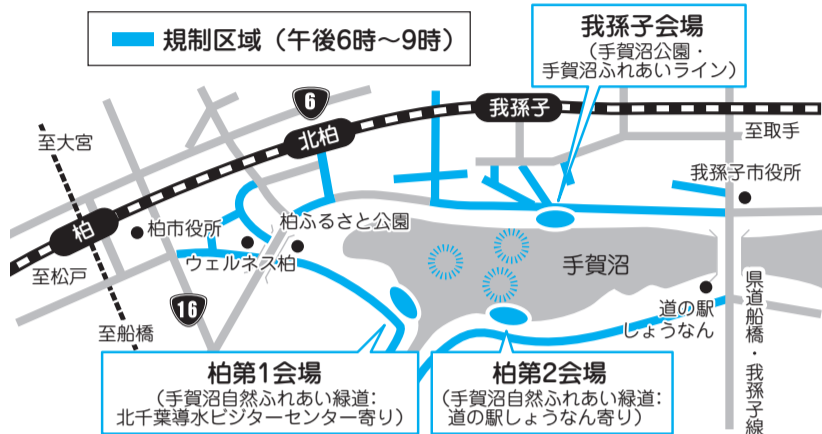

# 今年も夏の夜空に大輪の花を咲かせます！ 手賀沼花火大会

☎手賀沼花火大会実行委員会 ☎7162-3325・商工振興課 ☎7167-1141

皆さんお待ちかね、手賀沼の水面と夜空を彩る夏の風物詩が今年もやってきます。涼しい夜風にあたりながら迫力満点の花火をお楽しみください。

📅8月2日(土)午後7時～8時30分(打ち上げ開始は午後7時10分) ※荒天時は8月3日(日)

📍観覧場所/手賀沼ふれあい緑道上

📍打ち上げ会場と交通規制区域

🕒◎当日午後6時～9時に交通規制が行われますので、ご協力ください

🚗他 駐車場はありません。開催の有無は、当日午前8時からテレホンサービス ☎0180-991-155で案内。会場付近では警備員の指示に従ってください