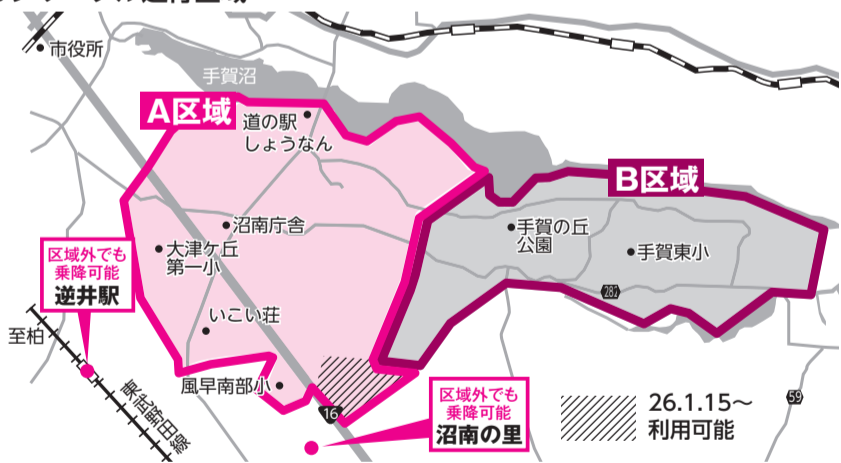

▲11・12月 紅葉の小道(廣池学園)

配布開始日/12月16日(月)午前9時から

☎商工振興課(市役所別館1階)、かしわインフォメーションセンター(柏駅南口ファミリかしわ3階)、柏市観光協会(柏商工会議所(東上町)内)

配布部数/3,000部※1人1部まで

▶作者の小林さん(左)と柏市観光協会・伊藤会長

沼南地域での移動に便利

予約制の相乗りタクシー「カシワニクル」のご利用を

☎会員登録：交通政策課 ☎7167-1219

利用予約：カシワニクル予約センター ☎7193-6600

地域の皆さんの買い物や通院などの日常生活、レクリエーションや観光など、沼南地域の移動手段として予約制の相乗りタクシーを運行しています。ぜひ、ご利用ください。

▲カシワニのステッカーが目印

カシワニクルの特徴は？

タクシー車両(セダンタイプ)を使い、同じ方向に行きたい人がいる場合、バスのように他の人と相乗りしながら目的地に向かいます

どこで乗り降りできるの？

運行エリア内に400カ所近くある乗降場所「タク停」、東武野田線逆井駅、沼南の里  
※1月15日(水)からは、藤ヶ谷地域の一部でも利用できます

●区域区分

A区域	大井、大井新田、大島田、大津ヶ丘1~4丁目、五條谷、塚崎、塚崎1~3丁目、緑台、箕輪、箕輪新田、岩井、岩井新田、金山、手賀の杜1~5丁目、若白毛、鷺野谷、鷺野谷新田、風早1~2丁目、藤ヶ谷新田、藤ヶ谷の一部(国道16号の北東(手賀沼)側だけ)
B区域	曙橋、泉、泉村新田、片山、片山新田、水道橋、千間橋、染井入新田、手賀、手賀新田、布瀬、布瀬新田、柳戸
上記区域外における乗降場所	東武野田線逆井駅、沼南の里 ※A・B区域を出発地か目的地とする場合に利用可

●カシワニクル運行区域

運賃は？

同一区域内の利用：300円、異なる区域への利用：500円

いつ使えるの？

月~土曜日の午前8時30分~午後7時(祝日・年末年始は運休)

利用方法は？

電話だけで簡単に手続きができます

①会員登録