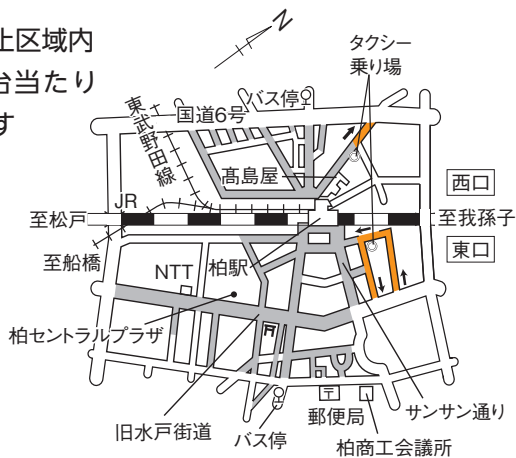

- **ダブルデッキ上** 姉妹・友好都市交流コーナー
- **本町通り(旧水戸街道)** 模擬店(観光協会など)
- **そごうスカイプラザ柏屋上** 柏市工業祭
市内の優れた工業製品の展示販売、バンド演奏など

柏商工会議所花自動車の参加者を募集

晴7月29日(日) 費1人500円
市内在住の4歳～小学3年生、100人
◎詳しくは柏商工会議所のホームページをご覧ください

	午後1時	2時	3時	4時	5時	6時	7時	8時
28日(土)	オープニングパレード						柏ねぶたパレード	
		柏おどりパレード				みこしパレード		輪おどり
			柏おどりコンテスト		輪おどり			
			ステージイベント					
29日(日)	オープニングパレード						柏ねぶたパレード	
		柏おどりパレード					輪おどり	
				みこしパレード			輪おどり	
			ステージイベント					

※ピンク色の催しは東口、水色の催しは西口で行われます

柏駅周辺の禁煙等強化区域では、たばこはご遠慮ください

柏まつりの楽しみ方を教えてください

いろいろなお店があるのが楽しみです

ねぶたパレードに毎年参加しているの、今年も参加するのが楽しみです

知人が今年初めて柏おどりに参加します。応援に行くのを楽しみにしています

柏駅前、さまざまな年代のかたにインタビューを行いました。取材に応じていただいた皆さん、ご協力ありがとうございました。

放置自転車を撤去します

晴7月27日(金)

柏駅東口・西口の自転車等放置禁止区域内
撤去した自転車の返還には、1台当たり3,000円の撤去保管料が掛かります

交通規制にご協力を

会場周辺では、2日間とも正午～午後9時まで交通が規制されます。
◎別掲地図のとおり。■の色は交通規制区域。■の色は一方通行。
市営駐車場(柏セントラルプラザ内)は、2日間とも利用できません

姉妹都市からの参加者に意気込みを聞きました