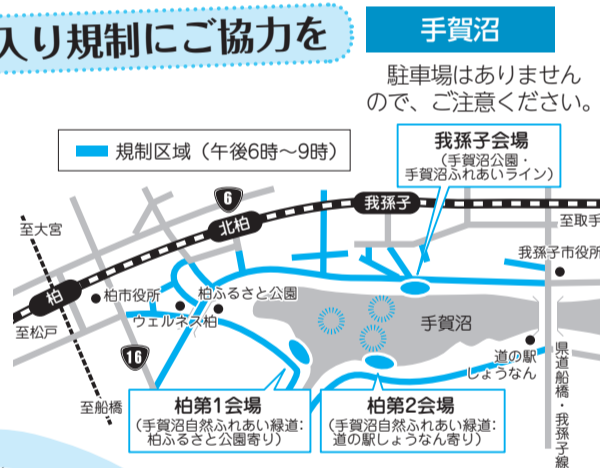

### 【視聴するためには】

①パソコンなどで、市のホームページから「柏・我孫子花火大会 in 手賀沼生中継」のページを開きます

②ページ内に掲載された「各会場のユーストリーム番組へのリンク」をクリックします

③右のイラストのように配置すれば、各会場の花火を視聴することができます

\*ただし、利用されているパソコンとインターネット回線の状況により、映像が途切れることがあります

## 花火大会を成功させるために

手賀沼花火大会が3年ぶりに開催されます。今回は「柏・我孫子花火大会in手賀沼」と名称を変え、8月3日(土)に柏の夜空が花火で埋め尽くされます。今回の花火大会は、柏の元気を市内外に向けてより一層アピールするために、6会場の同時打ち上げに挑戦します。複数会場で、これだけの玉数を打ち上げることは、全国的に見ても大変珍しく、ぜひ楽しんでいただければと思います。

この花火大会は、これまで花火代を市内の企業による協賛金で賄い、警備や清掃費用を税金によって負担してきました。市外からも多くの人を集客できるので、商業都市の象徴的なイベントとして、公益性があると判断し、税金を支出しています。

今年も「子どもや孫が楽しみにしているので、協力しますよ」「花火大会は盛大で、楽しいですよ」「花火大会を続けてもらいたいので、募金します」など、多くの市民の皆さんから募金をしていただいておりますが、目標額まで約660万円足りません(7月5日現在)。募金ができる場所も増やし、各近隣センターや市内大型店舗・美容院・コンビニエンスストアなど、合計約570カ所に募金箱を設置しています。柏の花火大会を支えるために、ぜひ募金をお願いします。

## 交通・立ち入り規制にご協力を

当日は、手賀沼周辺、利根会場周辺で交通規制が行われますので、ご注意ください。また、一部立ち入り規制も行われますので、ご協力をお願いします。