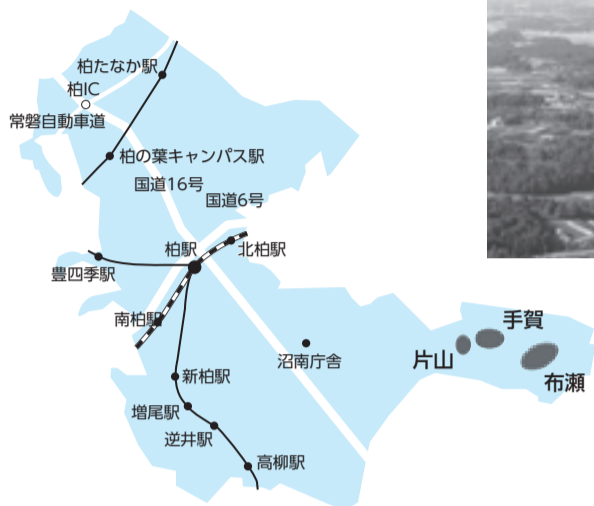

柏市優良田園住宅の建設の促進に関する基本方針を定めました

図都市計画課 ☎7167-1144

市では、既存集落の課題と都市生活者のニーズを結び付けながら定住人口の増加を図るとともに、地域のコミュニティ形成や地域活力の向上ができるよう「柏市優良田園住宅の建設の促進に関する基本方針」を定めました。これにより、地域の皆さんが豊かな生活を営むことを目指します。

■対象区域

布瀬、手賀、片山の3地域
※立地条件や除外区域があります

▼上空から見た対象区域周辺の様子