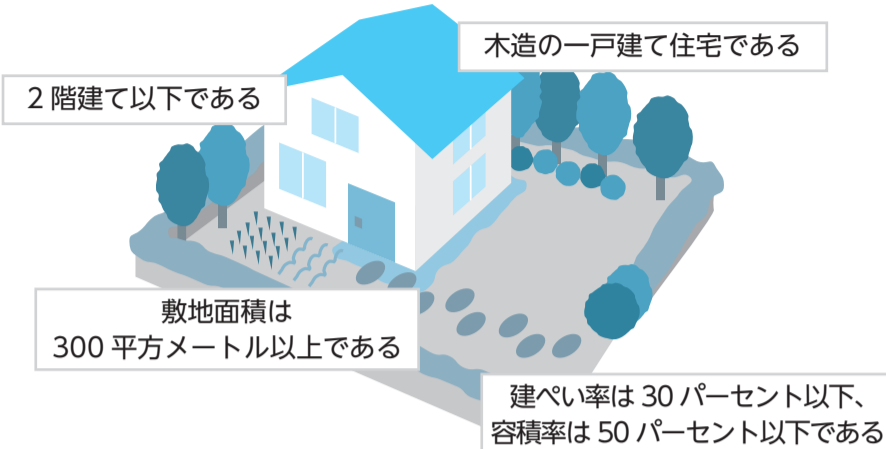

販売期間／6月30日までを予定

「女峰」を使ったソフトクリーム ▶ 1個350円

手賀の丘公園

アスレチック、バーベキュー場、恐竜すべり台などで一日楽しめます。バーベキューをする際は事前にお問い合わせください。

所在地／片山275
駐車場／200台
園手賀の丘公園どんぐりの家 ☎7193-0010

ぐるっと手賀沼
ウォーキング
マップ

手賀沼周辺を安心して楽しく巡るための地図を作成・配布しています。名所・旧跡や眺めのよい場所を巡るおすすめルートが盛りだくさんの地図です。

■対象区域

布瀬、手賀、片山の3地域
※立地条件や除外区域があります

▼上空から見た対象区域周辺の様子

■優良田園住宅とは

農山村地域、都市の近郊その他の良好な自然環境を形成している地域に建設される、一定の基準を満たした一戸建て住宅のことです
※図の要件は一例です

■地域特性への配慮

- 良好なコミュニティの形成
農山村地域での交流や、既存集落と共存できるようにします
- 自然との共生、農業との調和
地域に残る樹木等の保全・活用や、敷地内の緑化に努めます

柏市の課題を学び、未来について考える場 かしわ市民大学第3期生を募集

図協働推進課 ☎7167-0941

平成23年10月の開校から、さまざまなテーマに取り組んできたかしわ市民大学。自ら考え、行動する市民の皆さんのための学びの場です。今回は、6月から開講する3クラスの学生を募集します。

■テーマ①「地活マイスター養成講座(実践編)」

「地活マイスター」とは、地域の人と人をつなぐ、人・もの・活動と地域をつなぐ重要な役割を担う人材のことです。地域の課題を多様な主体と連携しながら解決に導く中間支援コーディネーターを、実践を通して学びます。