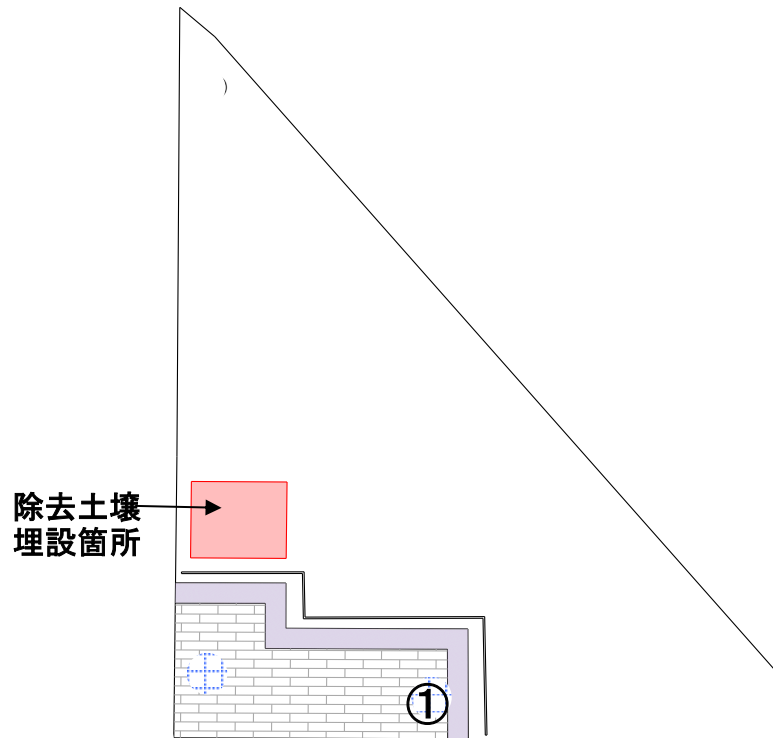

放射線量マップ

手賀の杜第1緑地

平成25年9月9日除染済

番号	測定箇所	高さ	測定値	測定値
			2.11.10	4.1.18
①	インターロッキング	100cm	0.059	0.051
		50cm	0.059	0.069
		5cm	0.063	0.058

単位: 毎時マイクロシーベルト

※基準値以下が続いたため、代表点のみを測定
測定箇所以外は $0.10 \mu\text{Sv/h}$ (H=50cm) 以下を確認