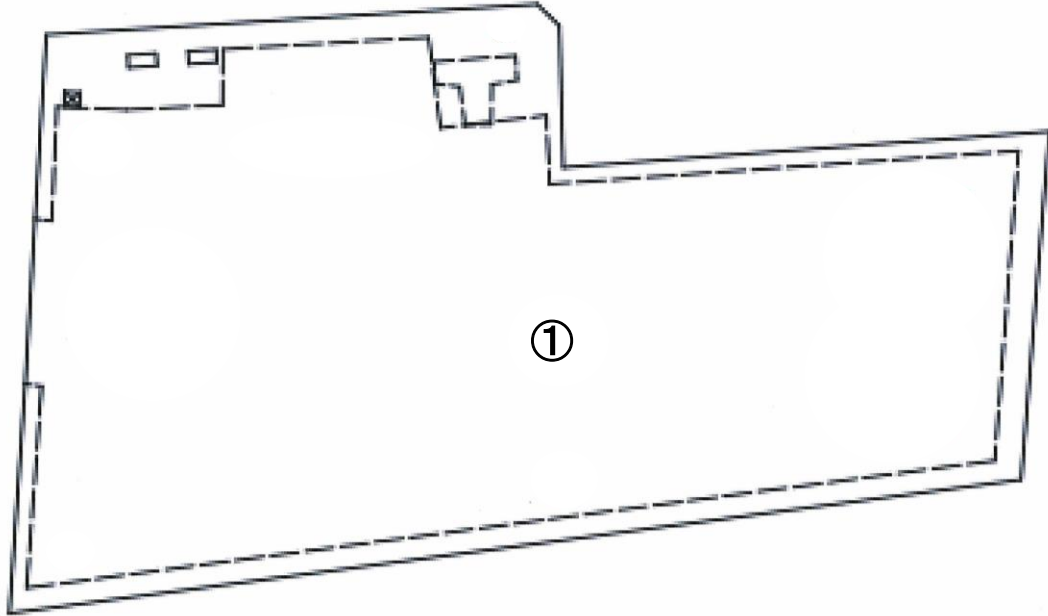

# 放射線量マップ

## 南逆井柏南子供の遊び場

平成25年11月5日除染済

番号	測定箇所	高さ	測定値	測定値
			2.10.20	3.10.14
①	中央 (ダスト)	100cm	0.035	0.035
		50cm	0.041	0.029
		5cm	0.033	0.040

単位: マイクロシーベルト/時

※基準値以下が続いたため、代表点のみを測定  
測定箇所以外は $0.10 \mu\text{Sv/h}$  (H=50cm) 以下を確認