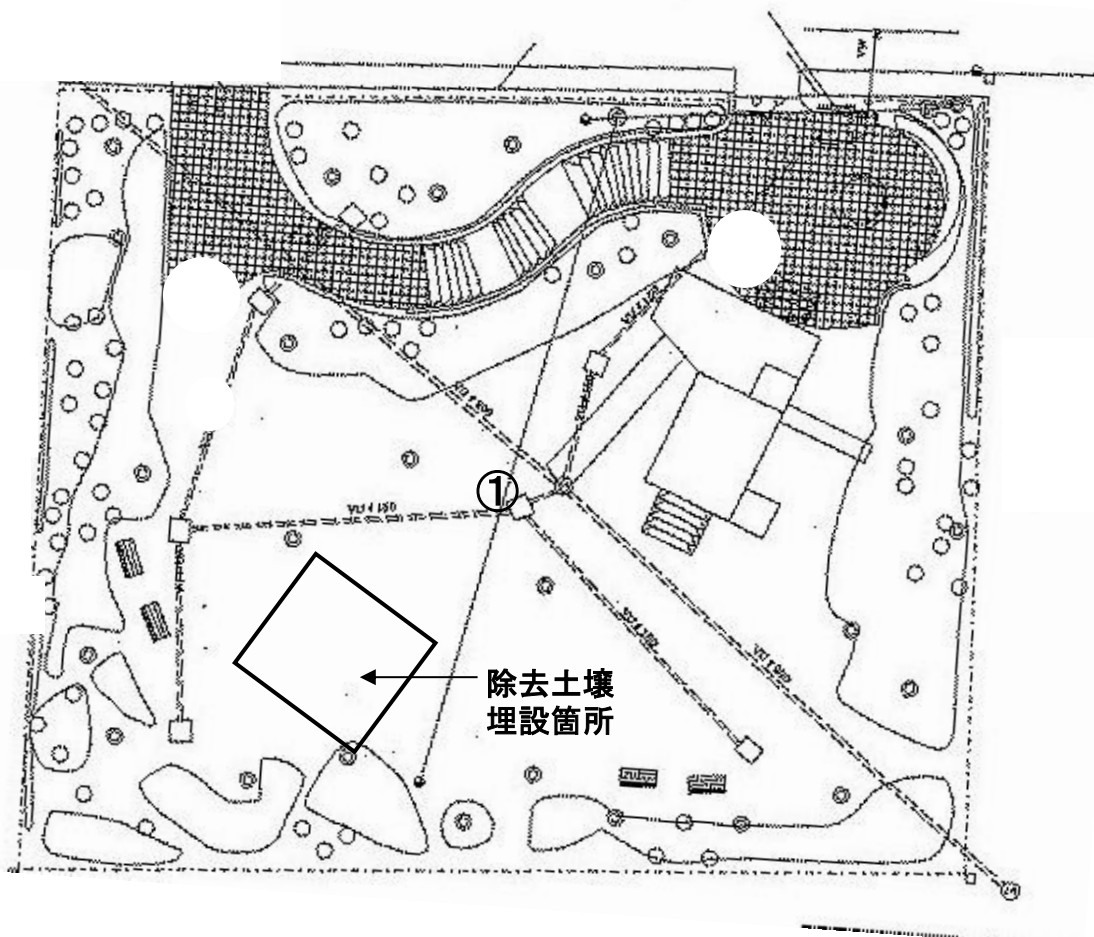

放射線量マップ

くらばやし緑公園

平成24年11月8日除染済

番号	測定箇所	高さ	測定値	測定値
			2.10.27	3.11.10
①	中央 (ダスト)	100cm	0.043	0.042
		50cm	0.051	0.045
		5cm	0.044	0.044

単位: マイクロシーベルト/時

※基準値以下が続いたため、代表点のみを測定
測定箇所以外は $0.10 \mu\text{Sv/h}$ (H=50cm) 以下を確認