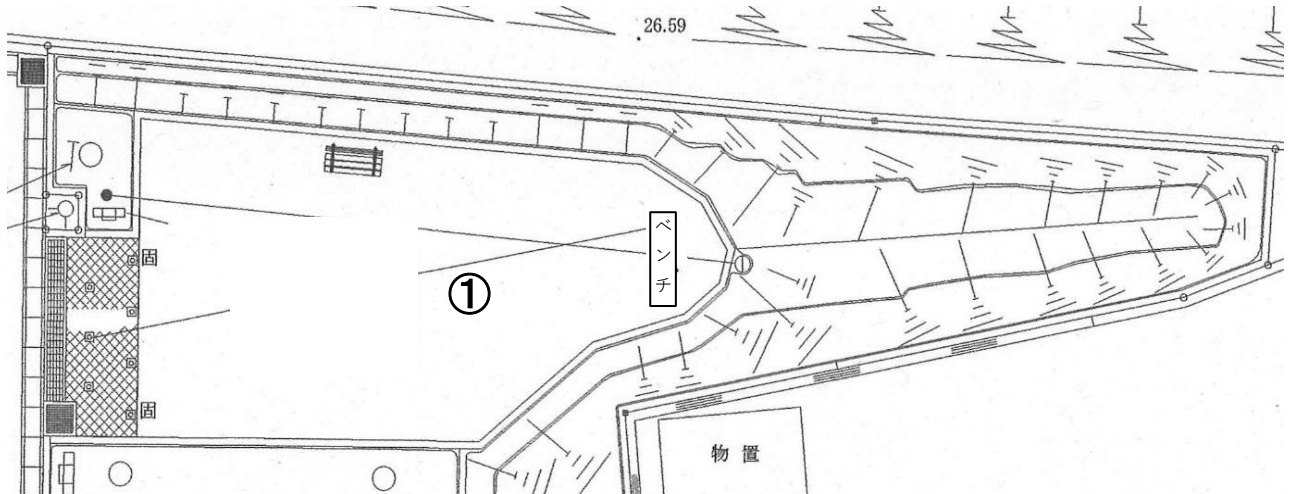

放射線量マップ

逆井第六公園

平成25年10月30日除染済

番号	測定箇所	高さ	測定値	測定値
			2. 10. 22	3. 10. 26
①	中央 (ダスト)	100cm	0. 044	0. 046
		50cm	0. 051	0. 043
		5cm	0. 049	0. 051

単位：マイクロシーベルト/時

※基準値以下が続いたため、代表点のみを測定
測定箇所以外は0. 10 μ Sv/h (H=50cm) 以下を確認