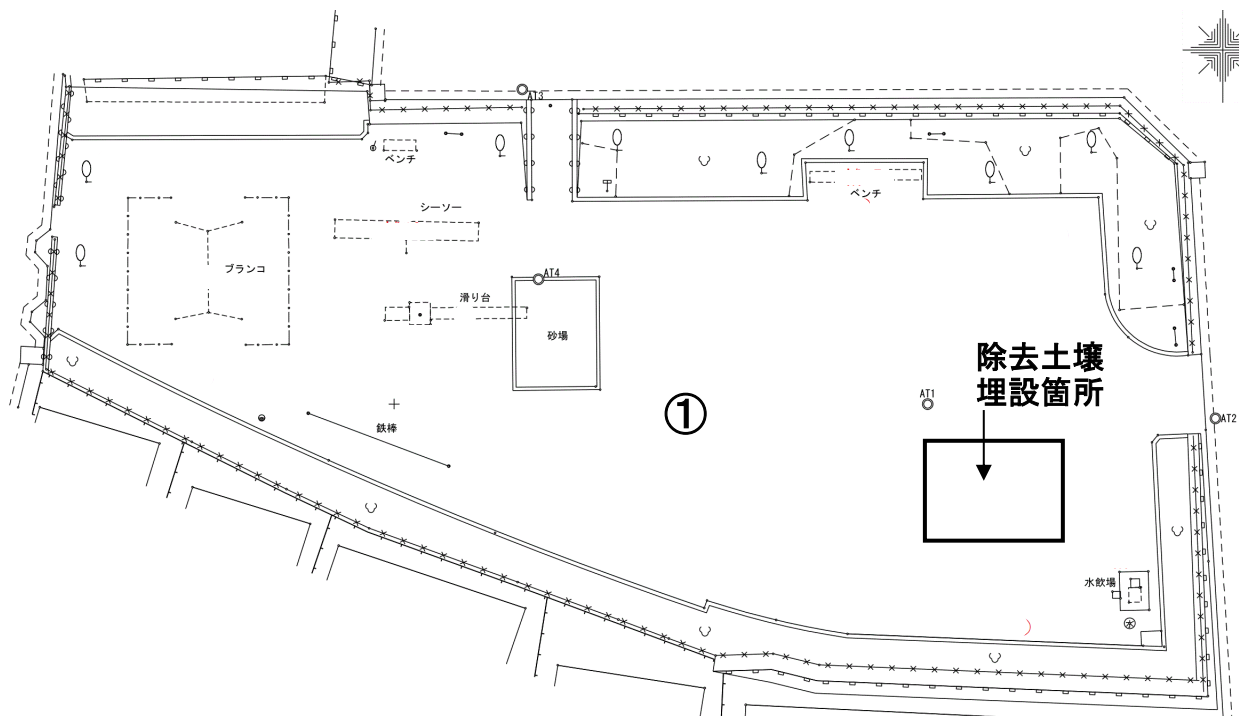

放射線量マップ

逆井第一公園

平成25年3月7日除染済

番号	測定箇所	高さ	測定値	測定値
			2.10.20	3.10.14
①	中央 (ダスト)	100cm	0.037	0.039
		50cm	0.045	0.032
		5cm	0.039	0.040

単位: マイクロシーベルト/時

※基準値以下が続いたため、代表点のみを測定
測定箇所以外は $0.10 \mu\text{Sv/h}$ (H=50cm) 以下を確認