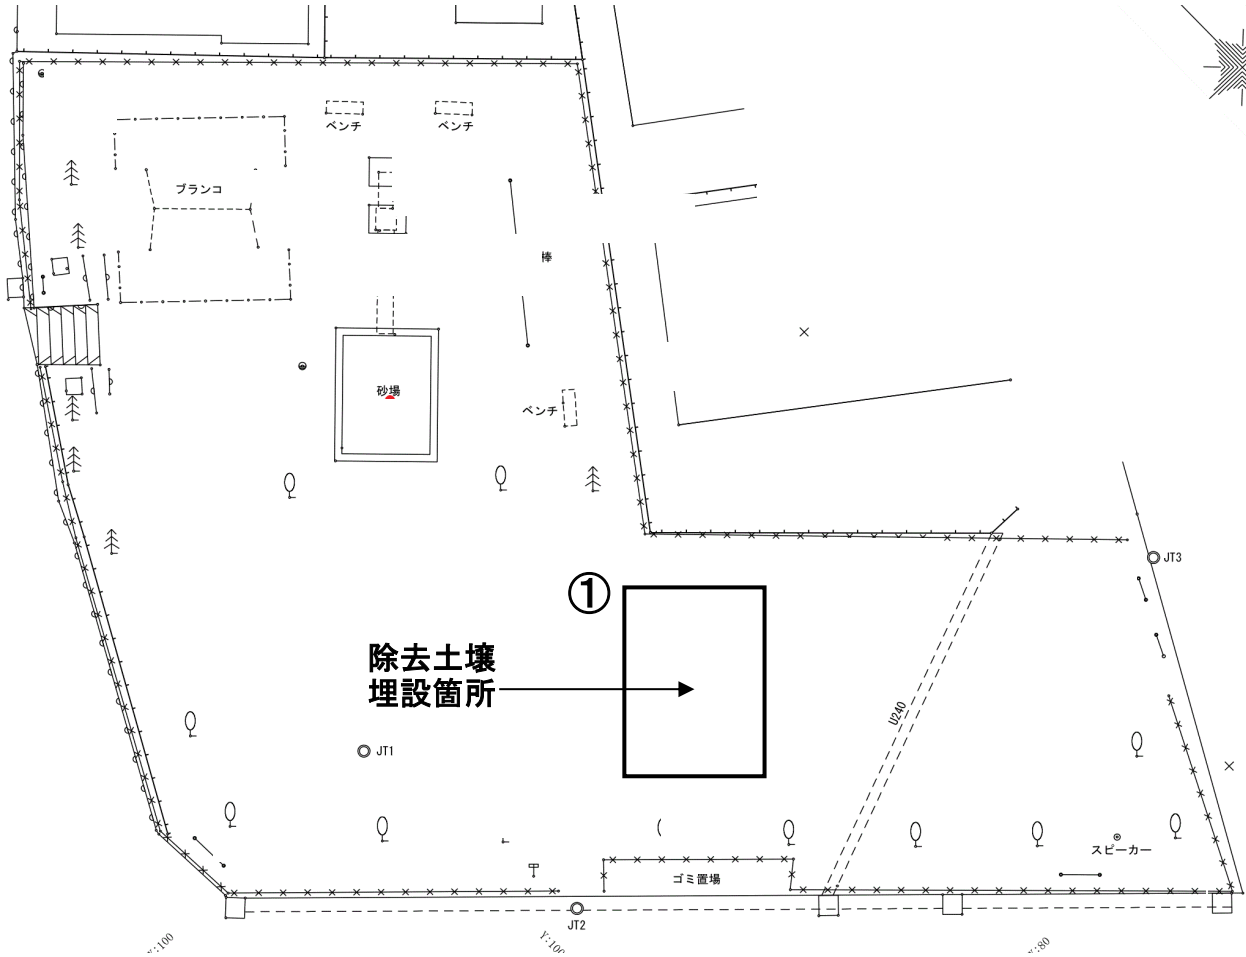

放射線量マップ

逆井北公園

平成25年2月12日除染済

番号	測定箇所	高さ	測定値	測定値
			2. 10. 20	3. 10. 26
①	中央 (ダスト)	100cm	0. 039	0. 039
		50cm	0. 033	0. 042
		5cm	0. 038	0. 048

単位：マイクロシーベルト/時

※基準値以下が続いたため、代表点のみを測定
測定箇所以外は0.10 μ Sv/h (H=50cm) 以下を確認