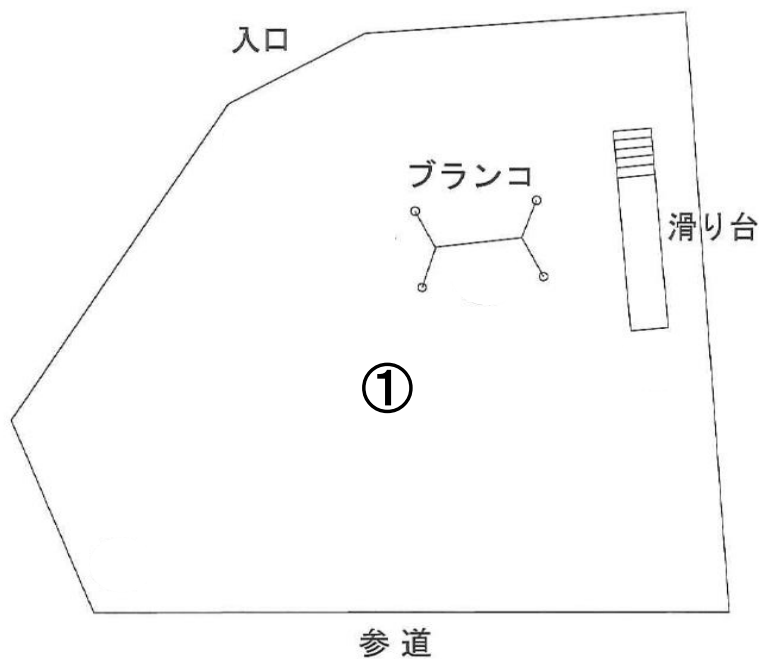

放射線量マップ

今谷上町子供の遊び場

神社

平成25年9月30日除染済

番号	測定箇所	高さ	測定値	測定値
			2.7.7	3.7.6
①	中央 (ダスト)	100cm	0.063	0.048
		50cm	0.041	0.051
		5cm	0.054	0.064

単位: マイクロシーベルト/毎時

※基準値以下が続いたため、代表点のみを測定
測定箇所以外は $0.10 \mu\text{Sv/h}$ (H=50cm) 以下を確認