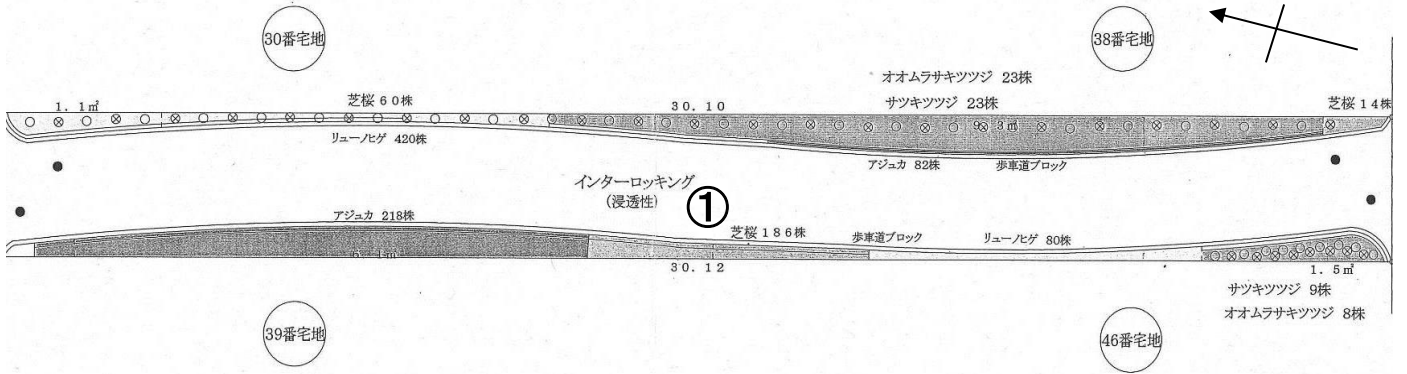

# 放射線量マップ

## 名戸ヶ谷緑道

平成25年10月29日除染済

| 番号 | 測定箇所                | 高さ    | 測定値     | 測定値    |
|----|---------------------|-------|---------|--------|
|    |                     |       | 1.11.19 | 2.9.24 |
| ①  | 園路中央<br>(インターロッキング) | 100cm | 0.071   | 0.070  |
|    |                     | 50cm  | 0.077   | 0.093  |
|    |                     | 5cm   | 0.086   | 0.095  |

単位: マイクロシーベルト毎時

※基準値以下が続いたため、代表点のみを測定  
測定箇所以外は $0.10 \mu\text{Sv/h}$  (H=50cm) 以下を確認