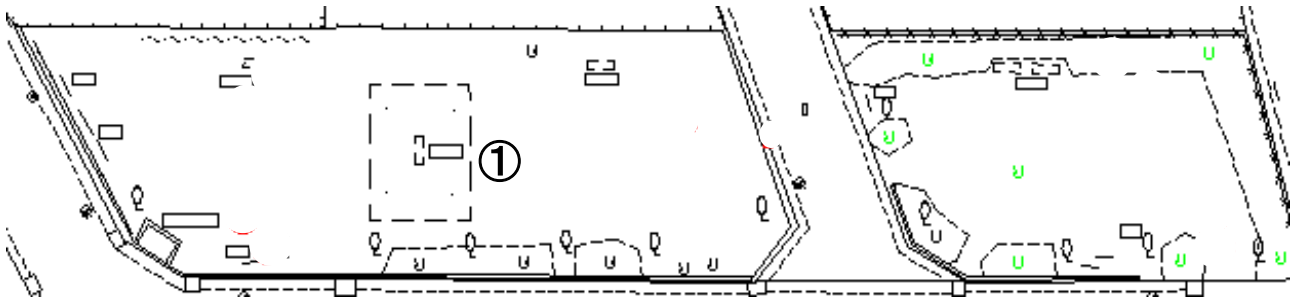

放射線量マップ

増尾東映緑地

平成25年9月6日除染済

番号	測定箇所	高さ	測定値	測定値
			2.9.17	3.9.21
①	中央 (芝)	100cm	0.056	0.066
		50cm	0.060	0.065
		5cm	0.064	0.056

単位: 毎時マイクロシーベルト

※基準値以下が続いたため、代表点のみを測定
測定箇所以外は $0.10 \mu\text{Sv/h}$ (H=50cm) 以下を確認