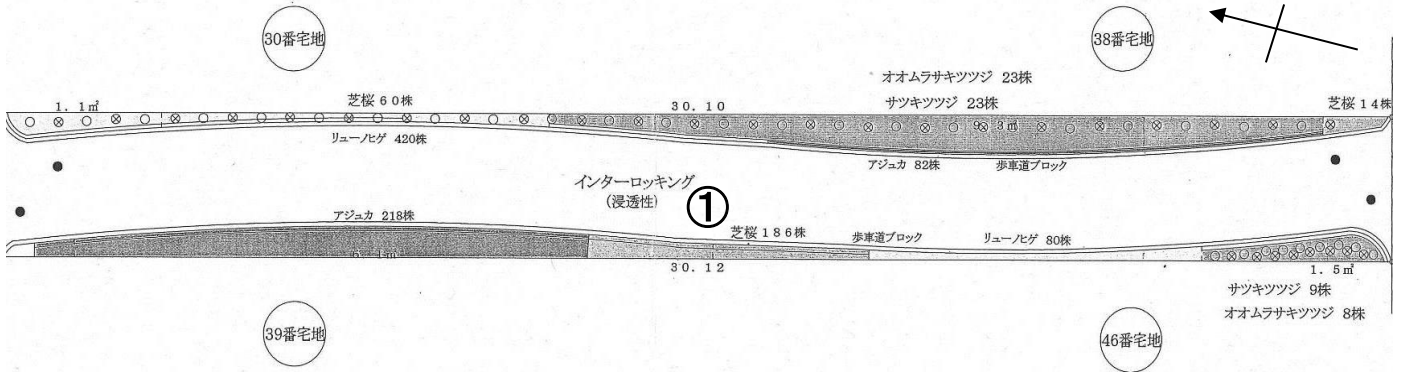

放射線量マップ

名戸ヶ谷緑道

平成25年10月29日除染済

番号	測定箇所	高さ	測定値	測定値
			2.9.24	3,10.5
①	園路中央 (インターロッキング)	100cm	0.070	0.076
		50cm	0.093	0.075
		5cm	0.095	0.079

単位: マイクロシーベルト毎時

※基準値以下が続いたため、代表点のみを測定
測定箇所以外は $0.10 \mu\text{Sv/h}$ (H=50cm) 以下を確認