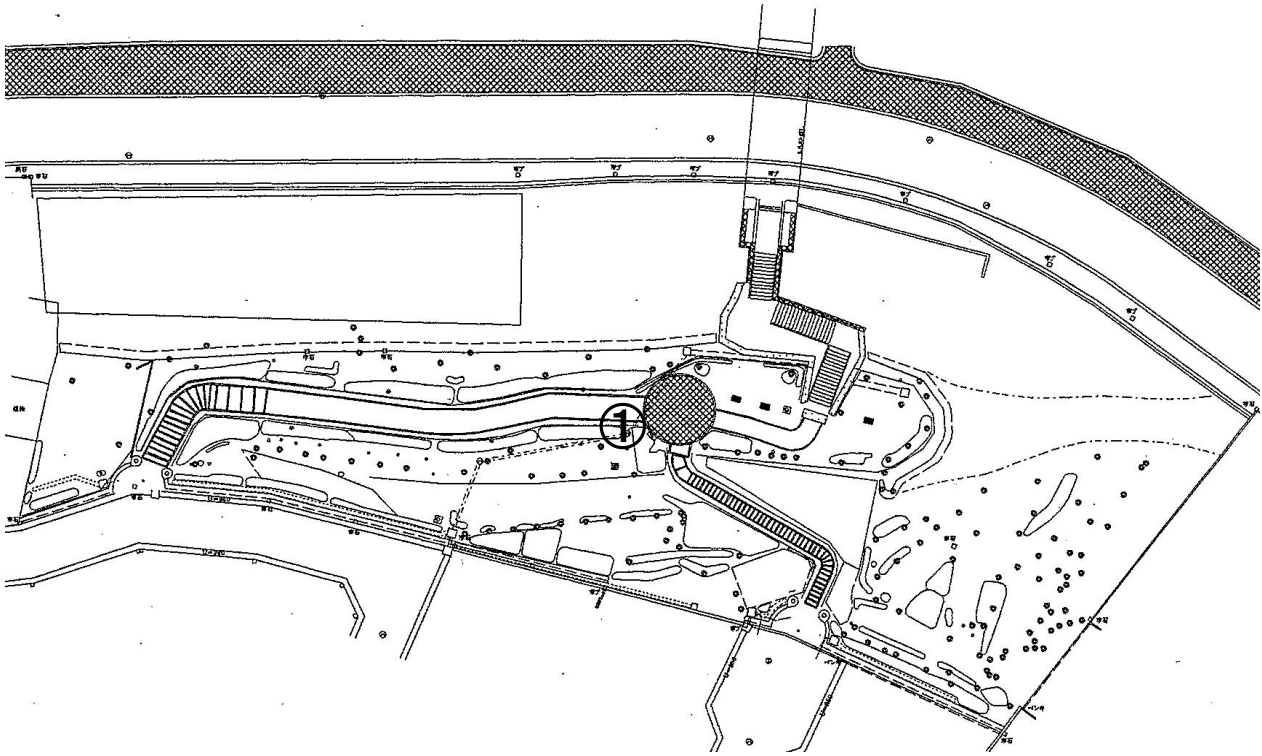

放射線量マップ

宮前第二緑地

平成25年10月25日除染済

番号	測定箇所	高さ	測定値	測定値
			2.10.6	3.10.12
①	園路中央 (土)	100cm	0.050	0.050
		50cm	0.052	0.060
		5cm	0.034	0.051

単位: 毎時マイクロシーベルト

※基準値以下が続いたため、代表点のみを測定
測定箇所以外は $0.15 \mu\text{Sv/h}$ (H=50cm) 以下を確認