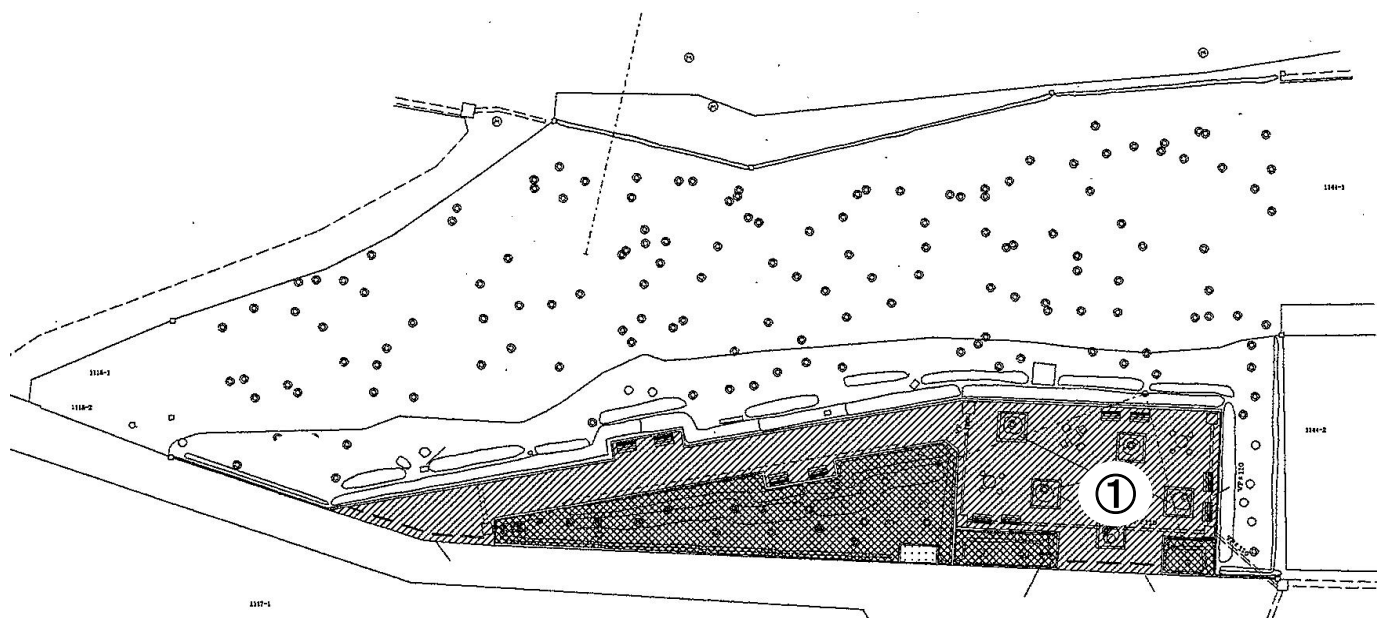

# 放射線量マップ

## 宮前緑地

番号	測定箇所	高さ	測定値	測定値
①	中央 (インター ロッキング)	100cm	0.064	0.071
		50cm	0.069	0.069
		5cm	0.072	0.073

単位: マイクロシーベルト/毎時

※基準値以下が続いたため、代表点のみを測定  
測定箇所以外は $0.15 \mu\text{Sv/h}$  (H=50cm以下を確認)