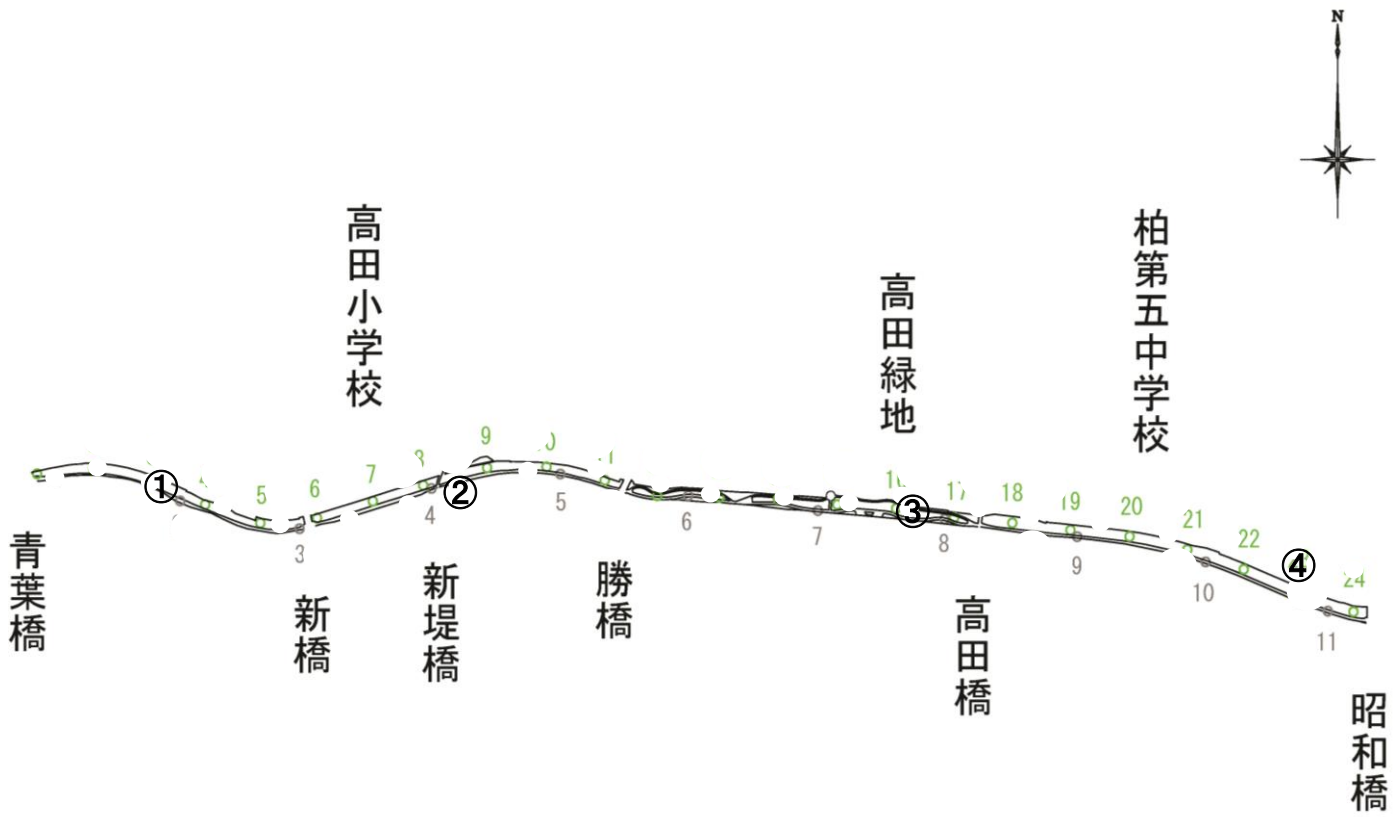

放射線量マップ

大堀川リバーサイドパーク(青葉橋～昭和橋)

平成25年11月14日除染済

番号	測定箇所	高さ	測定値	測定値	番号	測定箇所	高さ	測定値	測定値
			2.6.2	3.5.20				2.6.2	3.5.20
①	緑地	100cm	0.077	0.080	③	緑地	100cm	0.068	0.069
		50cm	0.081	0.081			50cm	0.077	0.064
		5cm	0.095	0.090			5cm	0.062	0.065
②	緑地	100cm	0.083	0.070	④	緑地	100cm	0.063	0.068
		50cm	0.076	0.073			50cm	0.065	0.078
		5cm	0.087	0.071			5cm	0.072	0.071

単位: 毎時マイクロシーベルト

※基準値以下が続いたため代表点のみを測定, 測定箇所以外は0.23 μ Sv/h(H=50cm)未満を確認