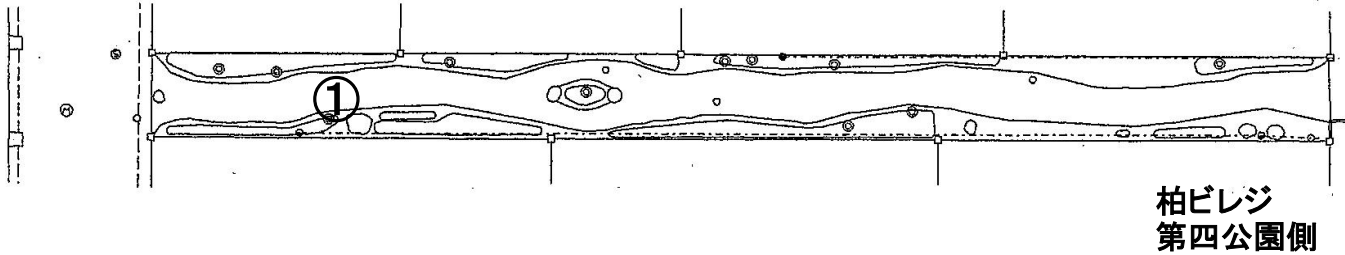

放射線量マップ

柏ビレジ第四緑道

平成24年9月26日除染済

番号	測定箇所	高さ	測定値	測定値
			2.5.28	3.5.11
①	園路 (ダスト)	100cm	0.083	0.071
		50cm	0.076	0.082
		5cm	0.095	0.059

単位: マイクロシーベルト/毎時

※基準値以下が続いたため、代表点のみを測定
測定箇所以外は $0.10 \mu\text{Sv/h}$ (H=50cm) 以下を確認