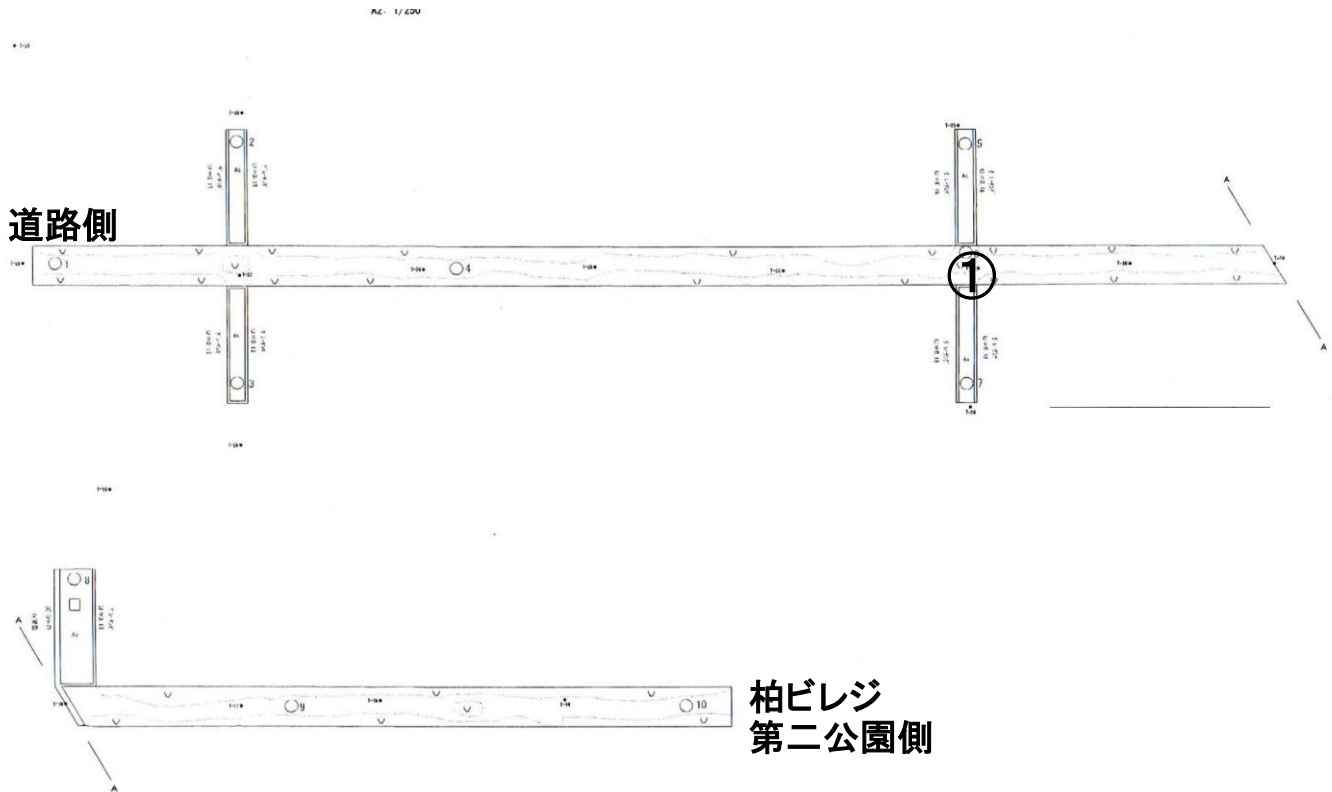

放射線量マップ

柏ビレジ第二緑道

平成24年12月25日除染済

番号	測定箇所	高さ	測定値	測定値
			2.5.28	3.5.11
①	園路 (ダスト)	100cm	0.078	0.071
		50cm	0.075	0.082
		5cm	0.075	0.061

単位: マイクロシーベルト毎時

※基準値以下が続いたため、代表点のみを測定
測定箇所以外は $0.15 \mu\text{Sv/h}$ (H=50cm) 以下を確認