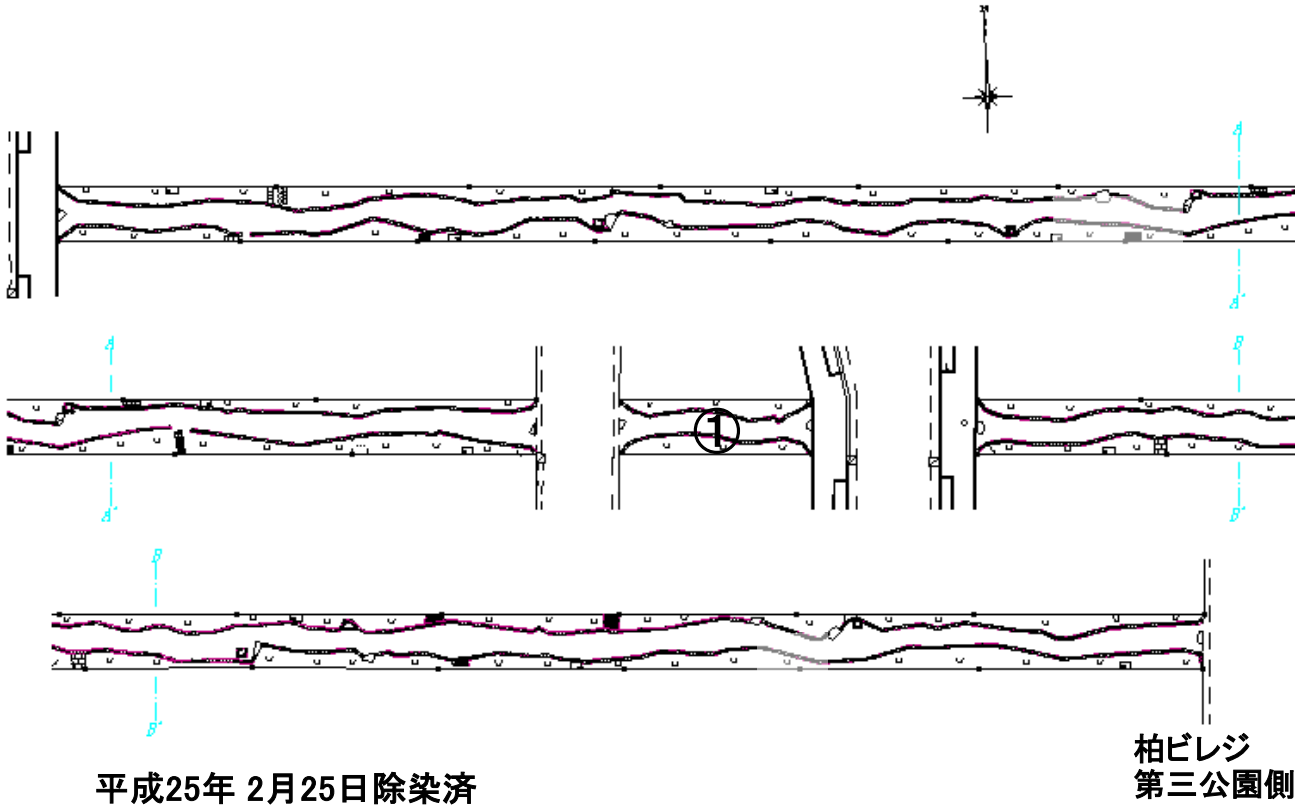

放射線量マップ

柏ビレジ第一緑道

番号	測定箇所	高さ	測定値	測定値
			2.5.28	3.5.11
①	園路 (ダスト)	100cm	0.086	0.070
		50cm	0.072	0.079
		5cm	0.077	0.071

単位: マイクロシーベルト/毎時

※基準値以下が続いたため、代表点のみを測定
測定箇所以外は $0.10 \mu\text{Sv/h}$ (H=50cm) 以下を確認