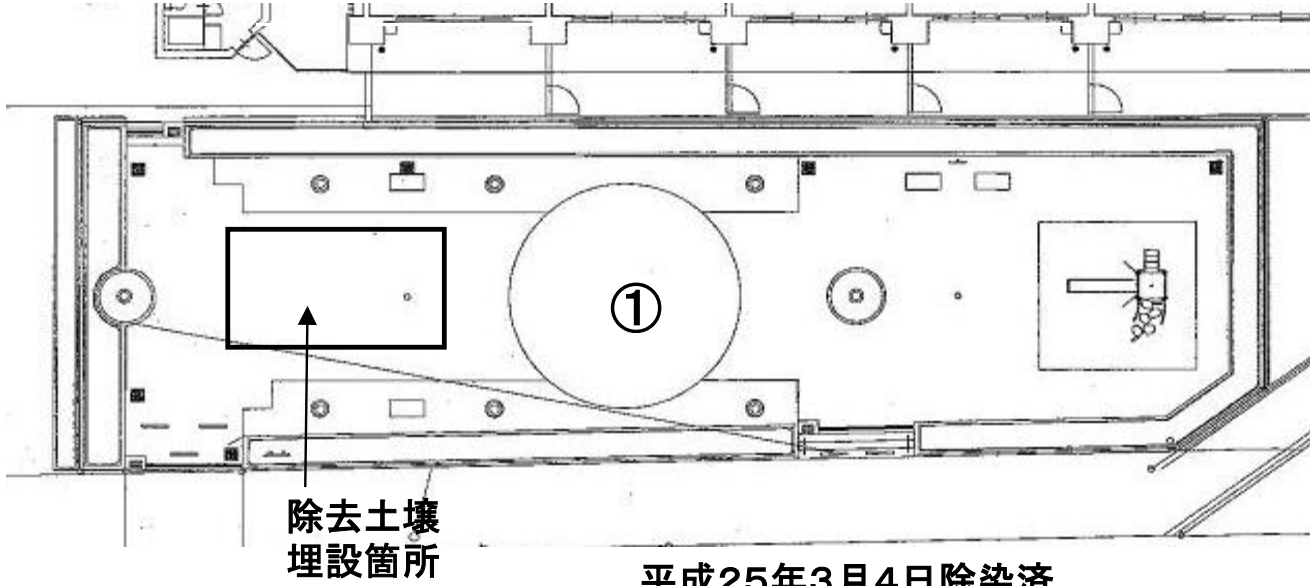

# 放射線量マップ

## 篠籠田後原公園

番号	測定箇所	高さ	測定値	測定値
			2.6.2	3.5.20
①	中央 (舗装)	100cm	0.062	0.046
		50cm	0.066	0.057
		5cm	0.065	0.077

単位: マイクロシーベルト/毎時

※基準値以下が続いたため、代表点のみを測定  
測定箇所以外は $0.10 \mu\text{Sv/h}$  (H=50cm) 以下を確認