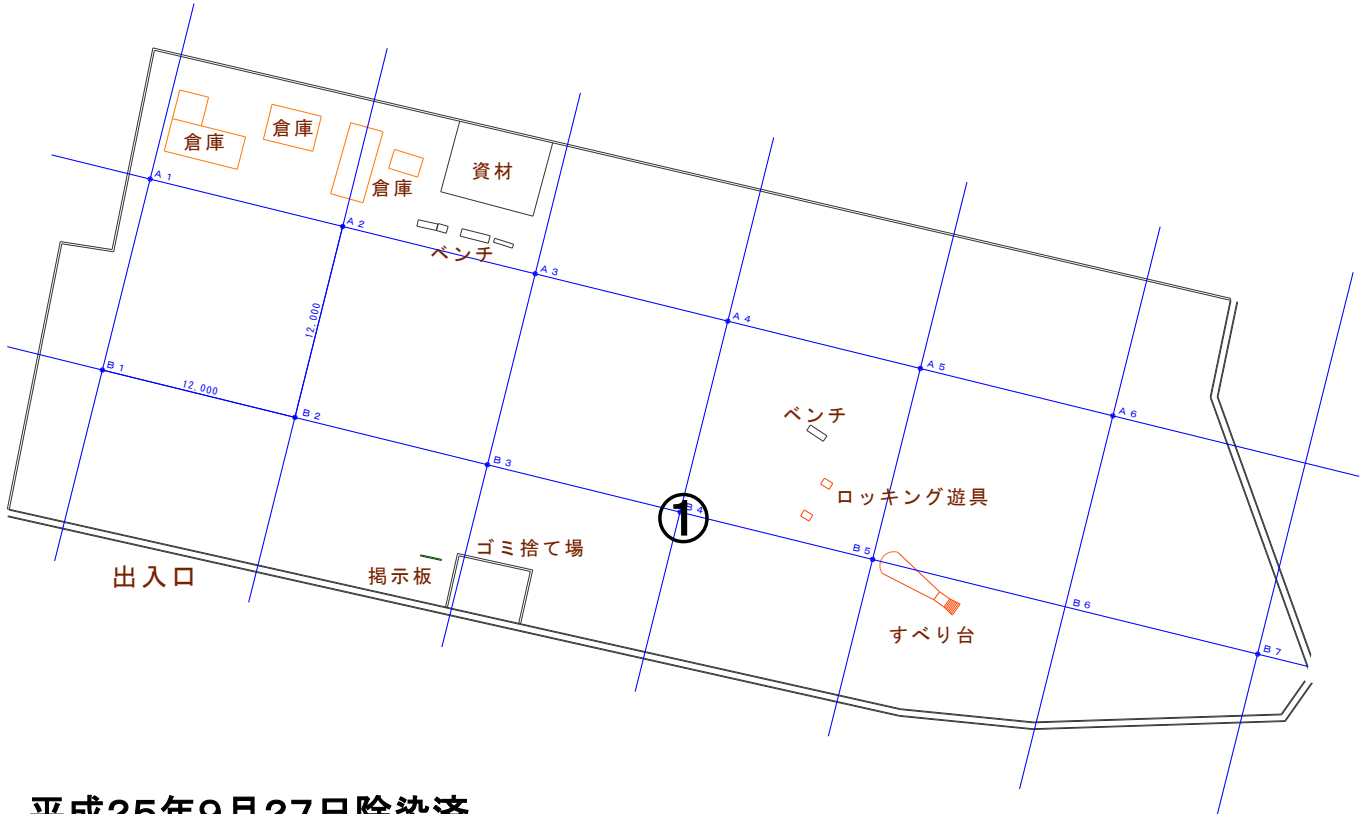

# 放射線量マップ

## 四季原みどりの広場

平成25年9月27日除染済

| 番号 | 測定箇所      | 高さ    | 測定値   | 測定値    |
|----|-----------|-------|-------|--------|
|    |           |       | 2.6.2 | 3.5.20 |
| ①  | 広場<br>(土) | 100cm | 0.054 | 0.049  |
|    |           | 50cm  | 0.048 | 0.048  |
|    |           | 5cm   | 0.050 | 0.047  |

単位: マイクロシーベルト/毎時

※基準値以下が続いたため、代表点のみを測定  
測定箇所以外は $0.20 \mu\text{Sv/h}$  (H=50cm) 以下を確認