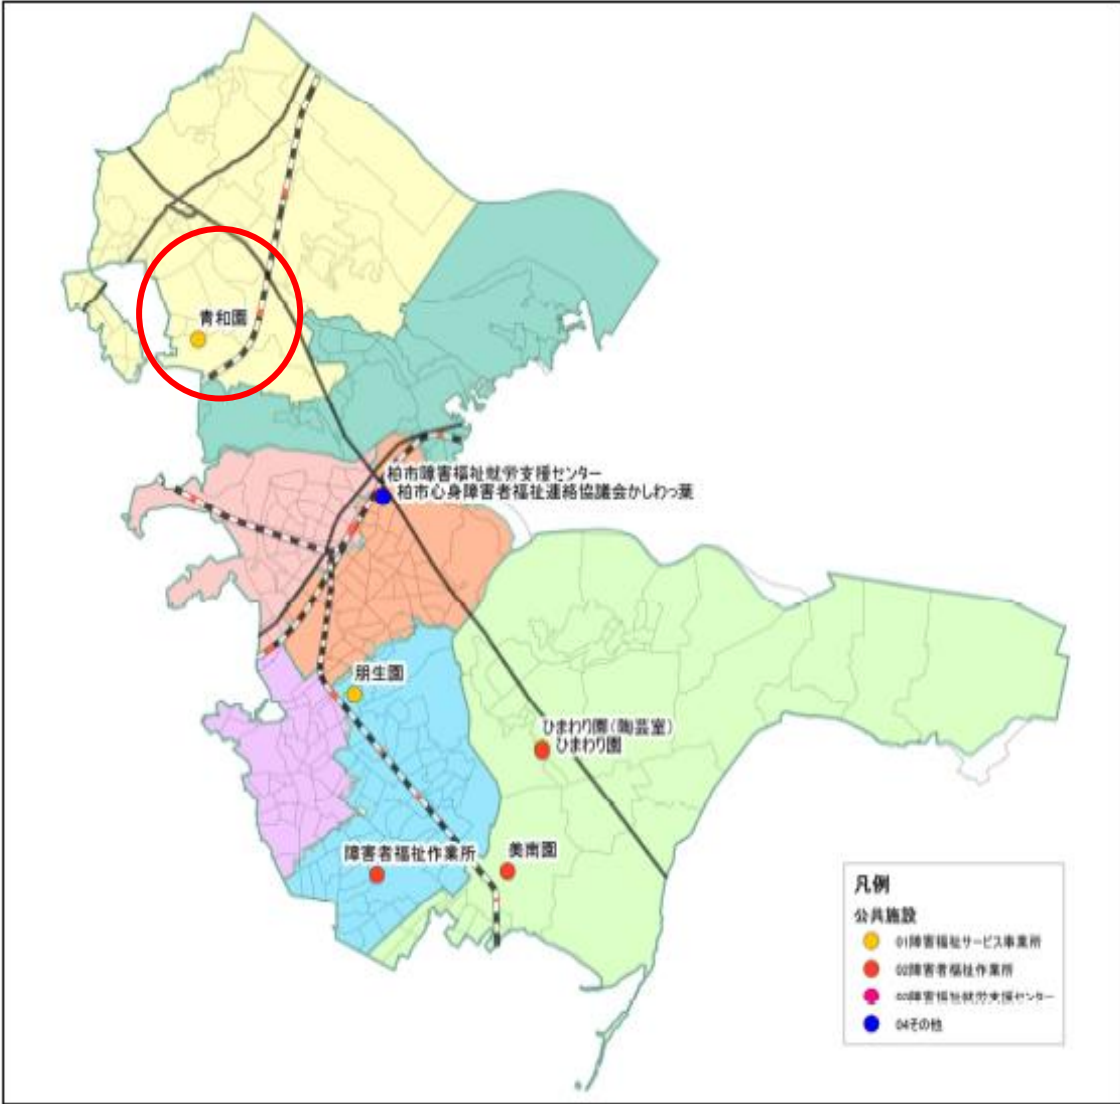

| | |
|---|-------------|
| 柏市健康福祉審議会 障害者健康福祉専門分科会 | |
| 第 2 回 (R2.07.16) | 当日資料 |

柏市立青和園について（市内地図から）

柏市立青和園は，つくばエクスプレス柏の葉キャンパス駅から徒歩20分の場所にあります。柏駅からはバスで約20分乗車し，最寄りのバス停から徒歩5分です。

出典：平成27年度柏市公共施設等総合管理計画『施設白書編』
3-169より一部抜粋