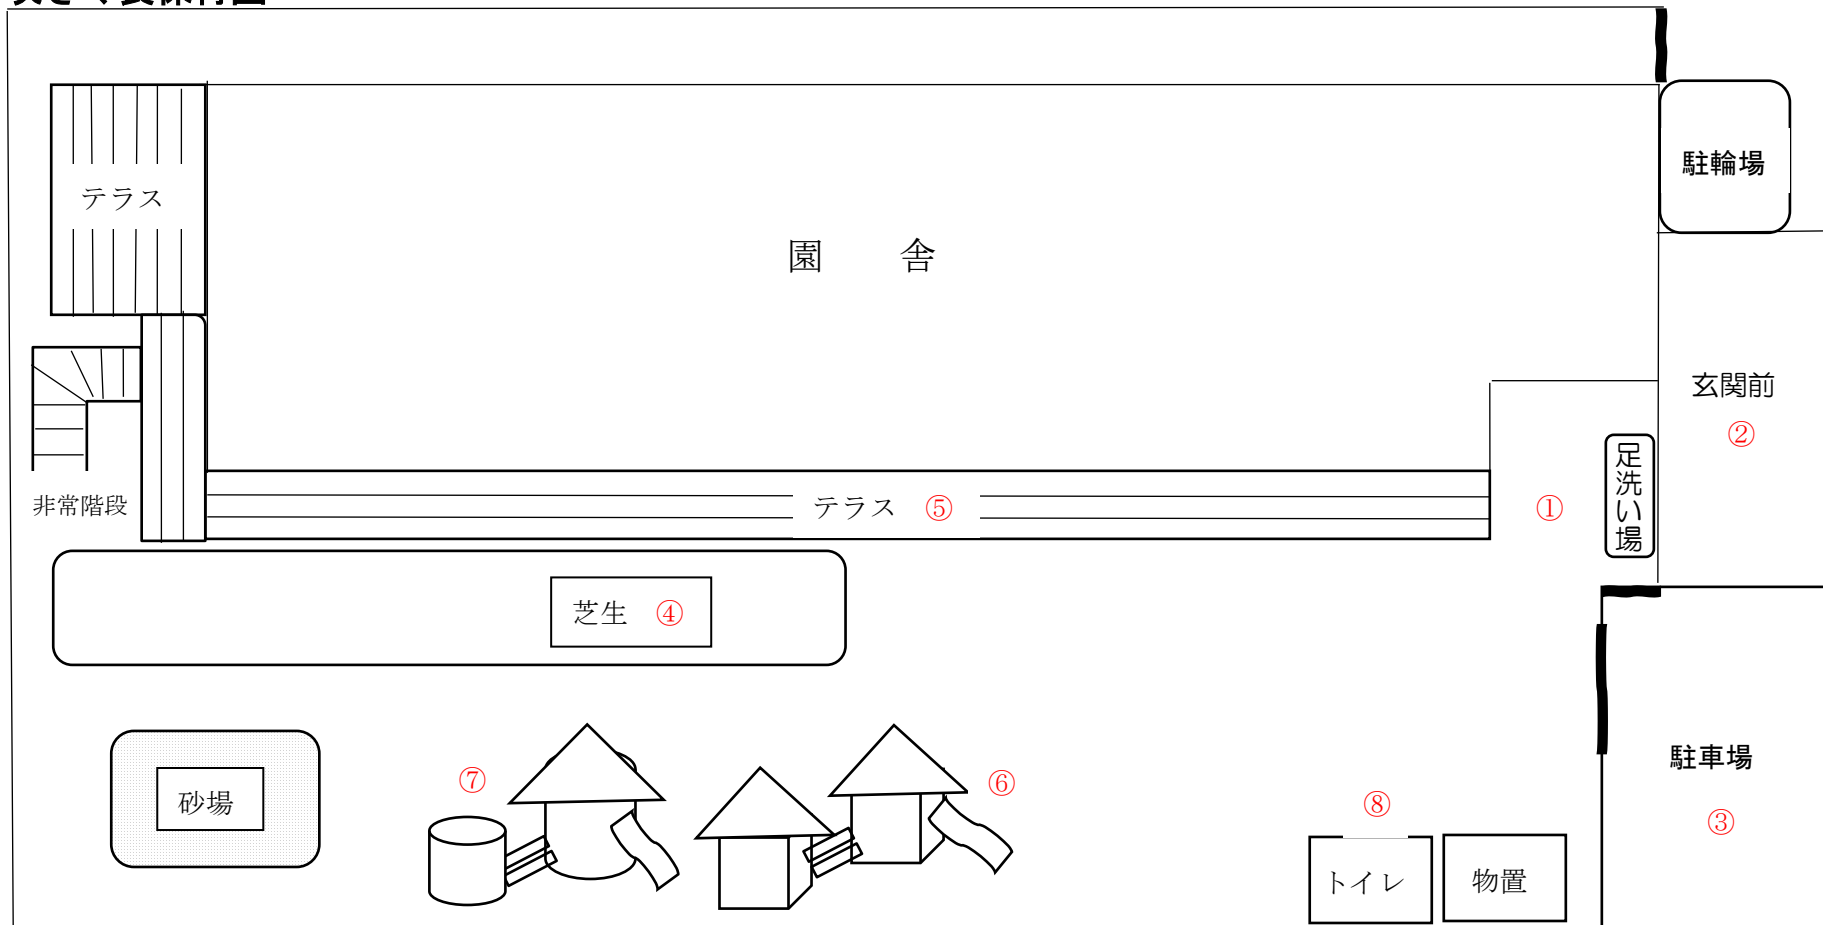

# 咲さく良保育園

測定日：令和2年12月15日（天候：晴）

測定箇所		100 cm	50 cm	5 cm	測定箇所		100 cm	50 cm	5 cm
①	足洗い場	0.048	0.045	0.046	⑤	テラス	0.04	0.046	0.046
②	玄関前	0.048	0.045	0.046	⑥	遊具下1	0.05	0.055	0.06
③	駐車場	0.05	0.041	0.041	⑦	遊具下2	0.051	0.053	0.063
④	芝生	0.042	0.035	0.035	⑧	トイレ前	0.05	0.052	0.053