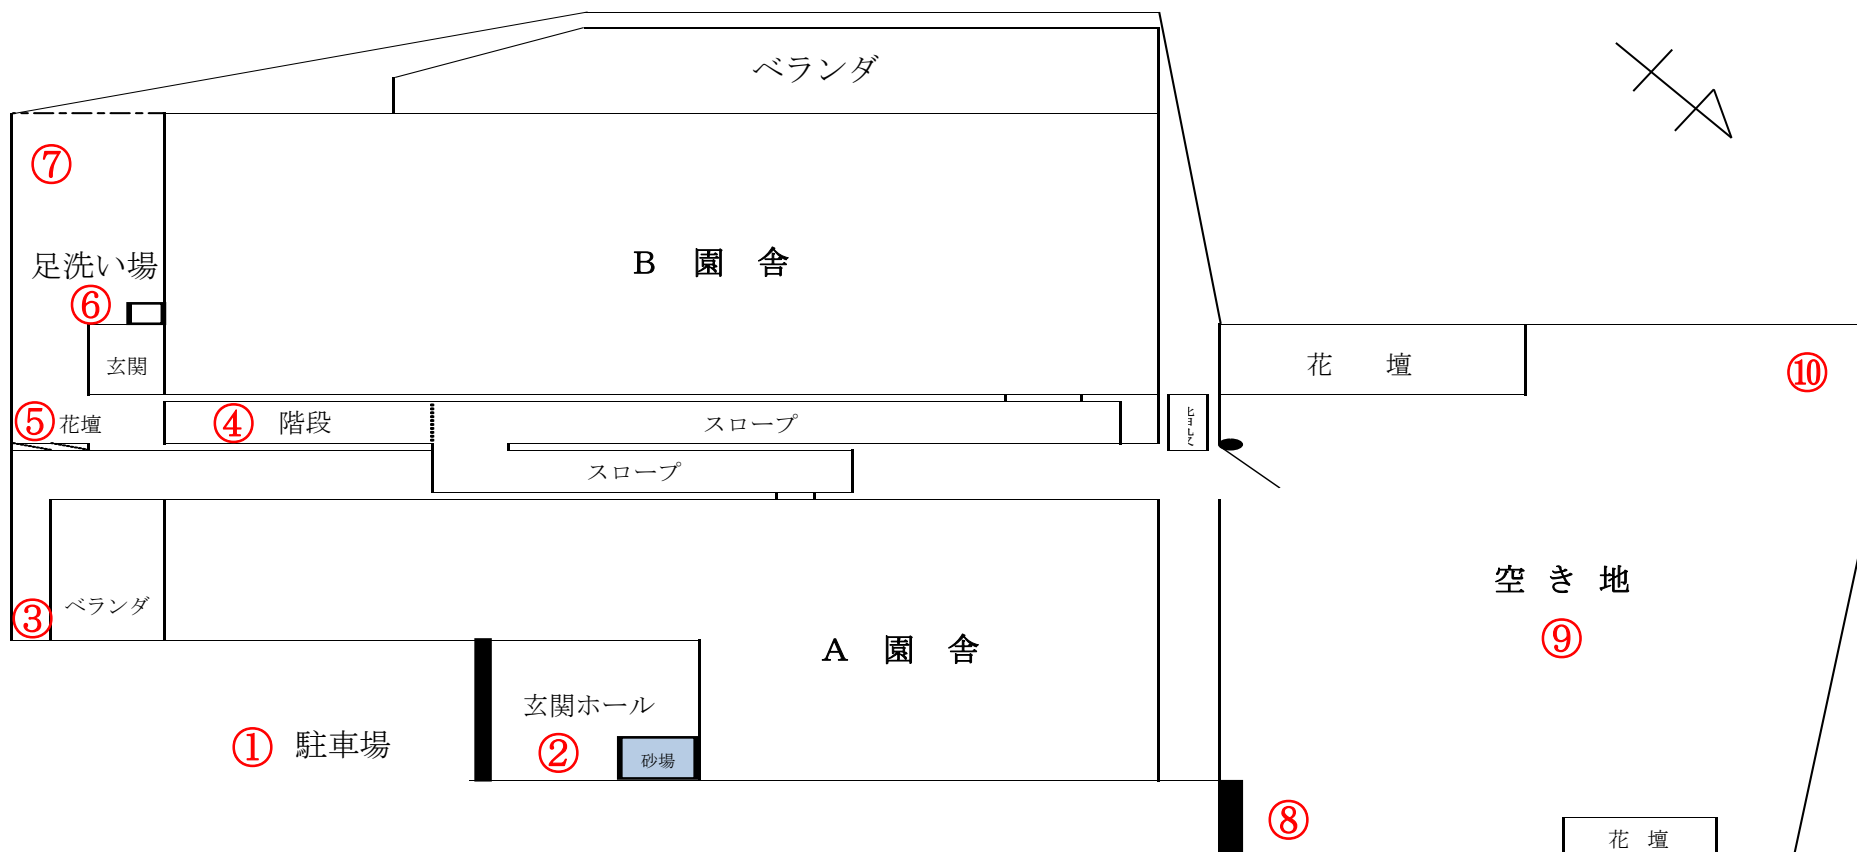

# キッズエンカレッジ

測定日：令和2年12月4日

天候：晴

(単位：マイクロシーベルト/時)

測定箇所		100 cm	50 cm	5 cm	測定箇所		100 cm	50 cm	5 cm
①	駐車場	0.065	0.067	0.096	⑥	足洗い場 (シャワー)	0.054	0.064	0.052
②	A園舎玄関ホール	0.073	0.056	0.068	⑦	B園舎玄関ホール	0.062	0.071	0.066
③	ベランダ前	0.059	0.066	0.068	⑧	空き地出入り口	0.042	0.043	0.030
④	階段下	0.063	0.062	0.085	⑨	空き地中央	0.028	0.037	0.033
⑤	花壇	0.072	0.071	0.065	⑩	空き地奥側	0.038	0.042	0.039