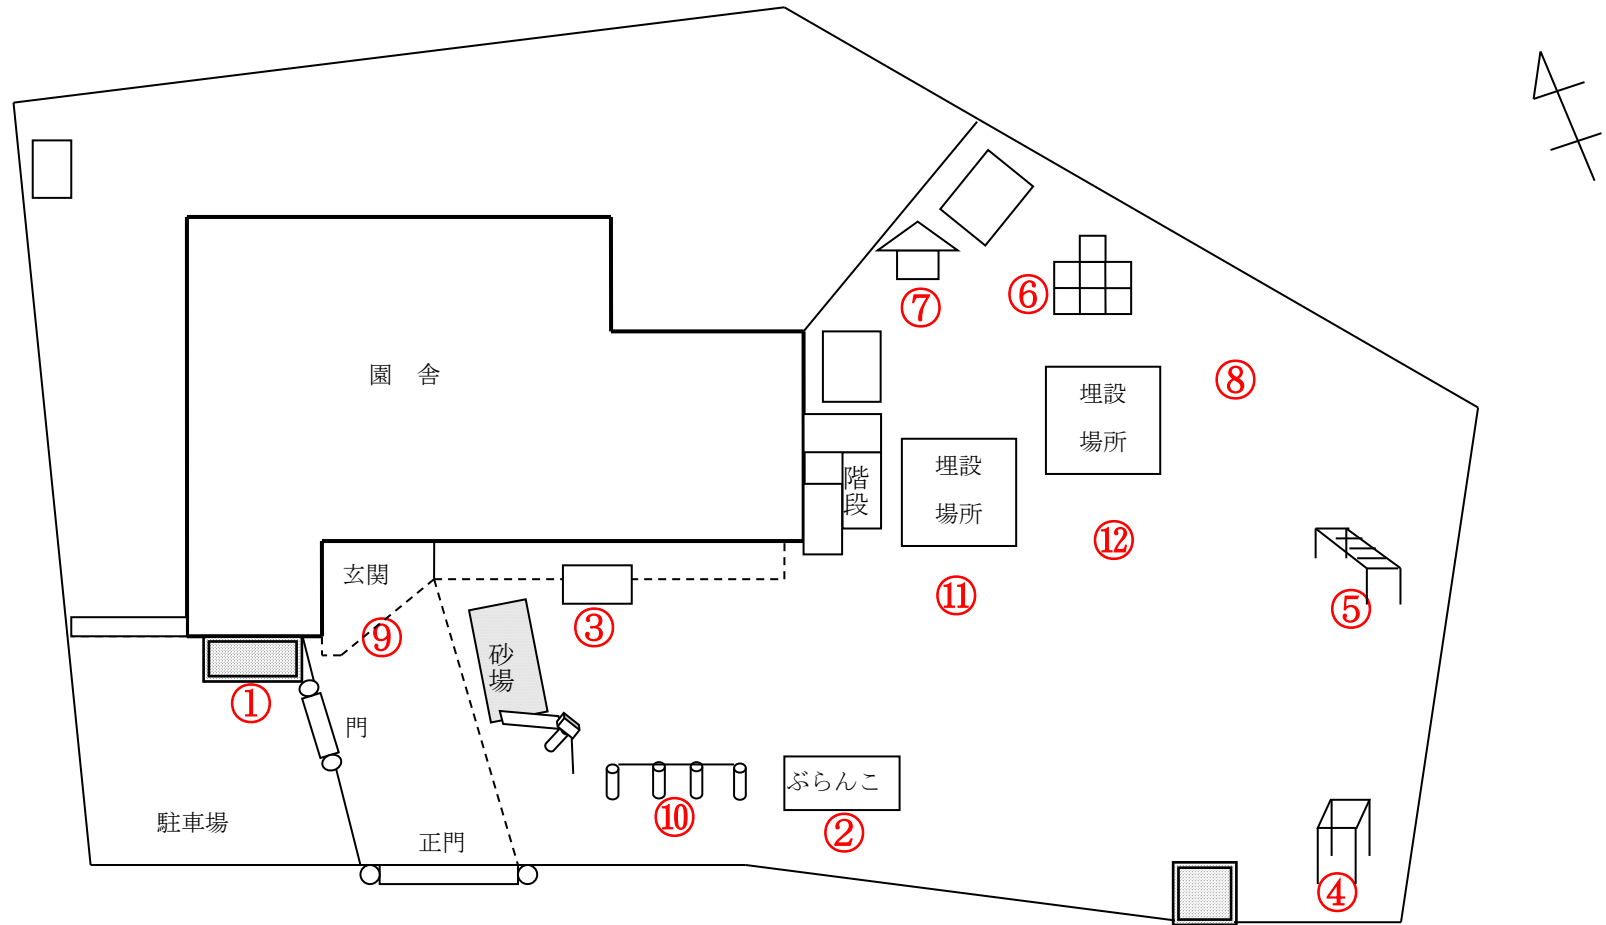

柏市立高柳保育園

測定日：令和2年12月1日

天候：晴

(単位：マイクロシーベルト/時)

測定箇所		100 cm	50 cm	5 cm	測定箇所		100 cm	50 cm	5 cm
①	駐車場	0.054	0.054	0.069	⑦	ログハウス	0.055	0.036	0.046
②	ぶらんこ	0.042	0.053	0.062	⑧	木の下	0.063	0.055	0.051
③	水道	0.049	0.054	0.055	⑨	玄関	0.073	0.073	0.069
④	登り棒	0.053	0.050	0.045	⑩	鉄棒	0.049	0.048	0.047
⑤	うんてい	0.057	0.061	0.047	⑪	表土等埋設場所	0.056	0.047	0.047
⑥	ジャングルジム	0.050	0.043	0.065	⑫	表土等埋設場所	0.047	0.035	0.038