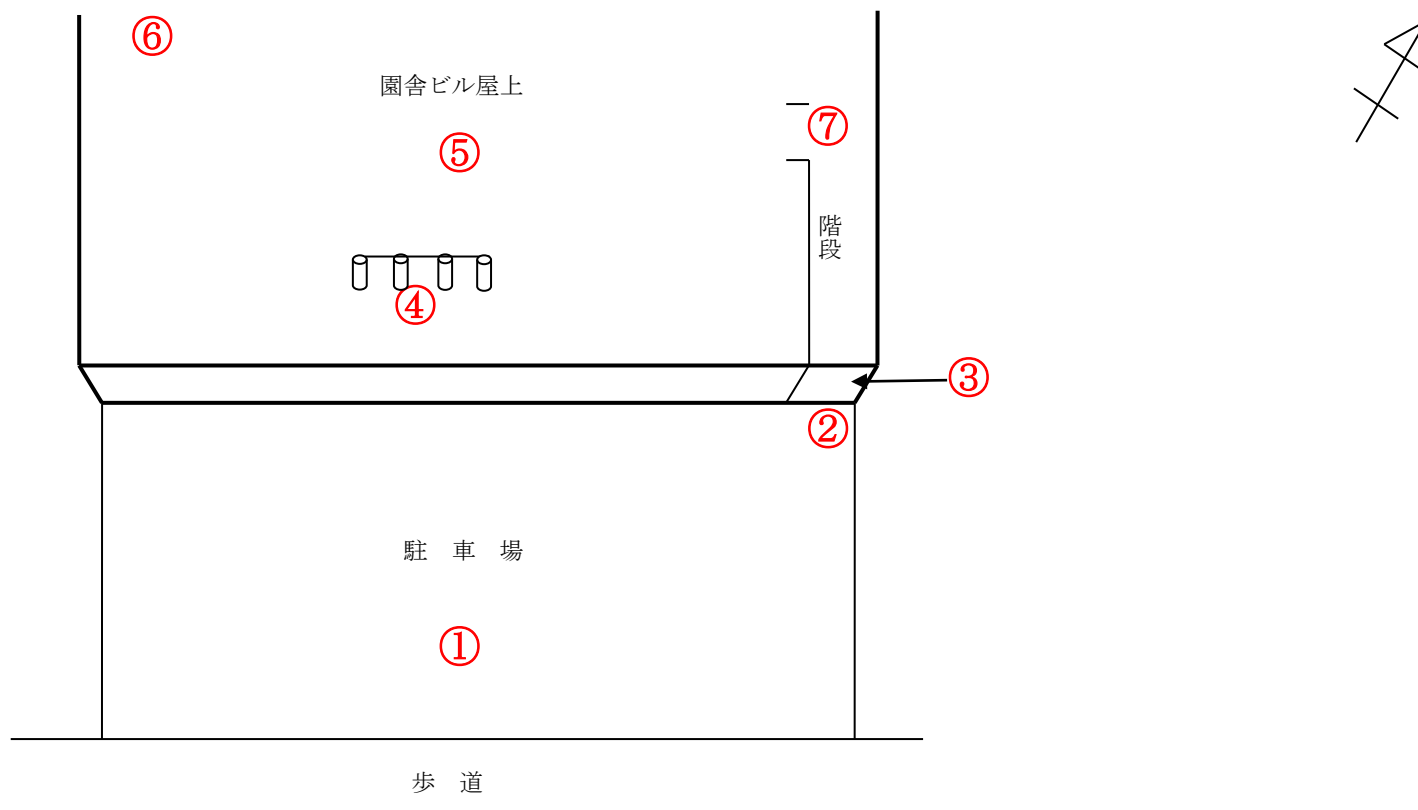

柏保育園

測定日：令和2年12月18日

天候：晴

(単位：マイクロシーベルト/時)

測定箇所		100 cm	50 cm	5 cm	測定箇所		100 cm	50 cm	5 cm
①	駐車場の中央	0.063	0.059	0.062	⑥	排水溝付近	0.042	0.039	0.042
②	階段の一番下	0.085	0.086	0.089	⑦	屋上の階段の一番上(踊り場)	0.045	0.041	0.036
③	階段途中(踊り場)	0.040	0.041	0.045					
④	向いマンション駐車場側	0.036	0.029	0.031					
⑤	屋上の中心	0.035	0.040	0.043					