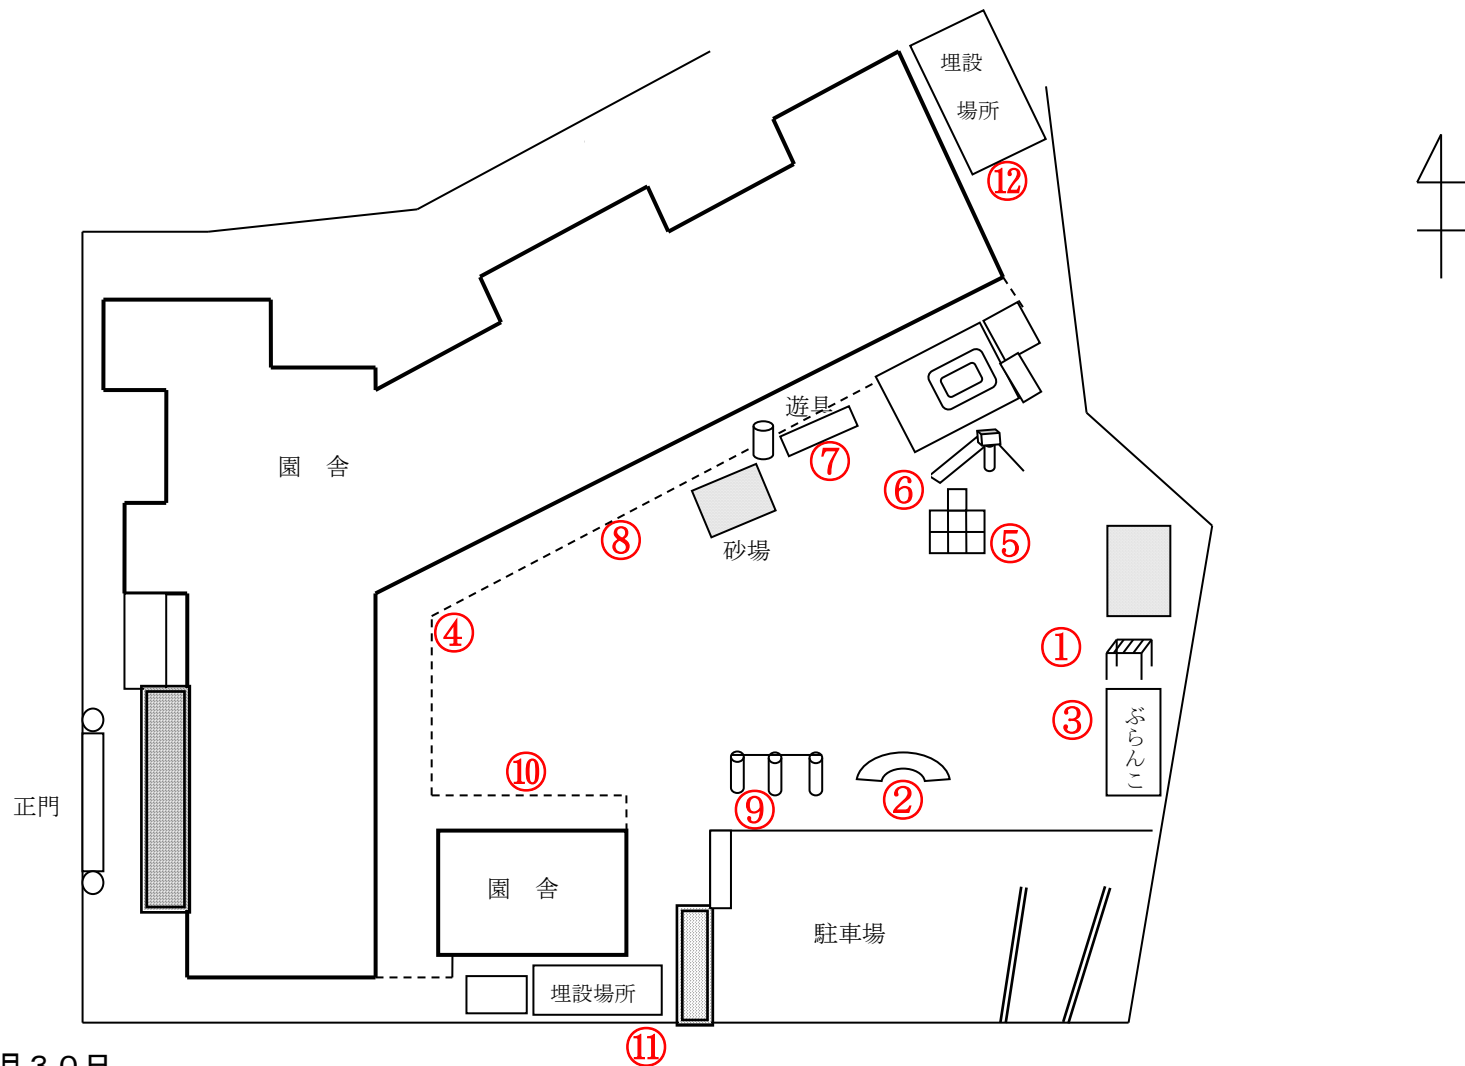

柏市立名戸ヶ谷保育園

測定日：令和2年11月30日

天候：晴

(単位：マイクロシーベルト/時)

測定箇所		100 cm	50 cm	5 cm	測定箇所		100 cm	50 cm	5 cm
①	うんてい	0.063	0.054	0.056	⑦	チェーンジム	0.061	0.068	0.063
②	太鼓橋	0.068	0.056	0.070	⑧	3歳児保育室前	0.073	0.070	0.067
③	ぶらんこ	0.074	0.067	0.085	⑨	鉄棒	0.051	0.073	0.055
④	幼児組出入口	0.077	0.078	0.068	⑩	0歳児保育室前	0.064	0.061	0.063
⑤	ジャングルジム	0.060	0.068	0.063	⑪	0歳児横土壌埋設場所	0.063	0.058	0.065
⑥	すべり台	0.061	0.069	0.066	⑫	プレイルーム横土壌埋設場所	0.074	0.061	0.071