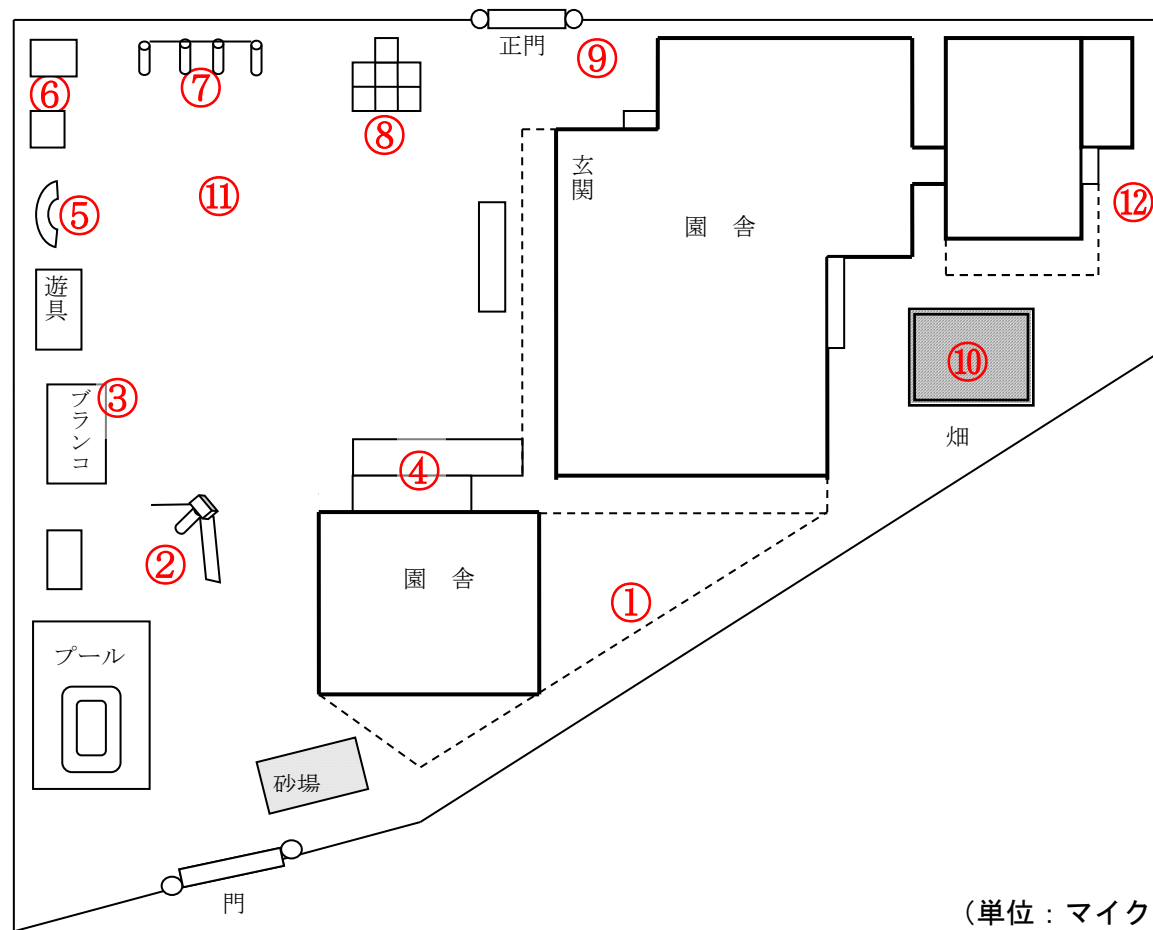

柏市立富士見保育園

測定日：令和2年11月30日

天候：晴

(単位：マイクロシーベルト/時)

測定箇所		100 cm	50 cm	5 cm	測定箇所		100 cm	50 cm	5 cm
①	赤テラス	0.043	0.062	0.053	⑦	鉄棒	0.060	0.056	0.054
②	すべり台	0.045	0.056	0.081	⑧	ジャングルジム	0.057	0.064	0.059
③	ブランコ	0.062	0.076	0.099	⑨	正門	0.076	0.064	0.071
④	非常階段	0.054	0.052	0.067	⑩	畑	0.069	0.092	0.101
⑤	たいこ橋	0.060	0.064	0.066	⑪	汚染土埋蔵設	0.078	0.108	0.076
⑥	倉庫	0.063	0.075	0.065	⑫	プレイルーム裏	0.077	0.078	0.083