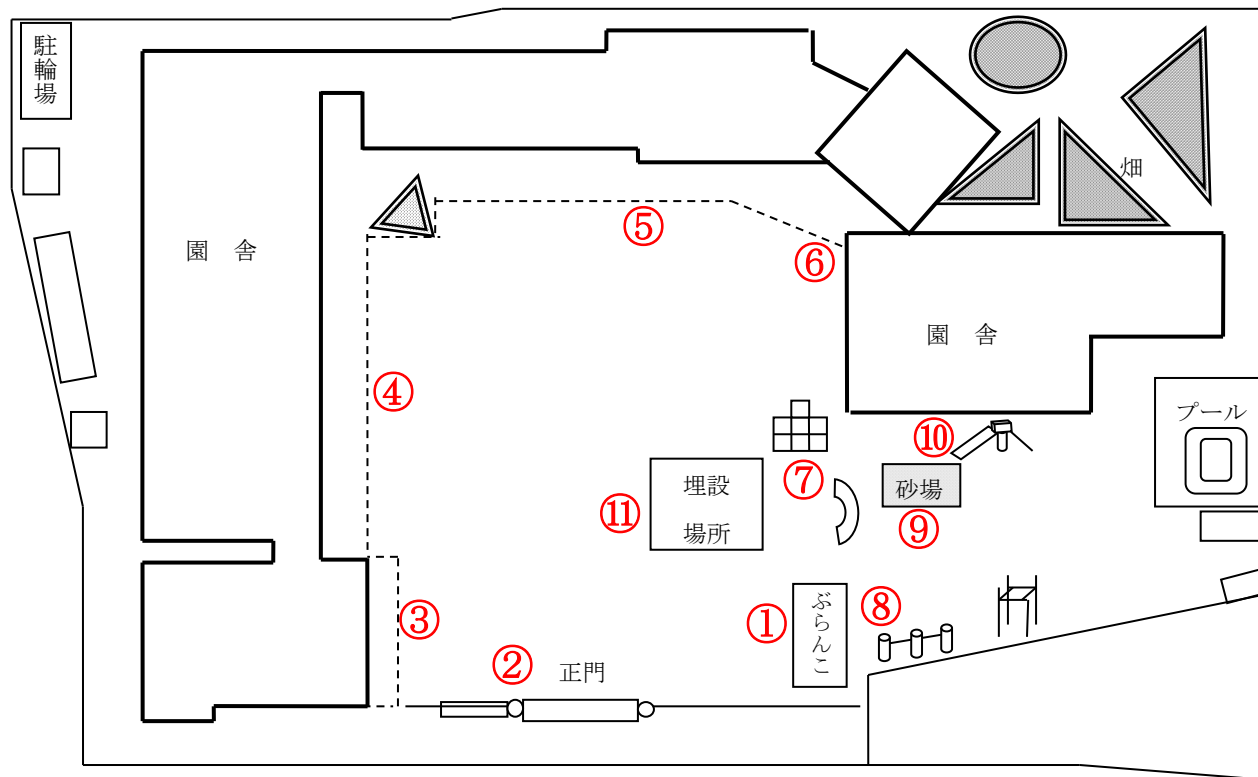

# 柏市立土南部保育園

測定日：令和2年12月1日

天 候：晴

(単位：マイクロシーベルト/時)

測定箇所		100 cm	50 cm	5 cm	測定箇所		100 cm	50 cm	5 cm
①	ぶらんこ	0.056	0.067	0.047	⑦	ジャングルジム	0.034	0.055	0.047
②	正門横	0.047	0.046	0.059	⑧	鉄棒前	0.044	0.054	0.051
③	0歳児テラス前	0.068	0.052	0.067	⑨	登り棒と砂場の間	0.042	0.064	0.047
④	プレイルーム前	0.074	0.048	0.076	⑩	すべり台	0.053	0.051	0.057
⑤	1, 2歳児出入口	0.049	0.059	0.063	⑪	表土等埋設場所	0.042	0.048	0.041
⑥	4, 5歳児出入口	0.078	0.060	0.078					