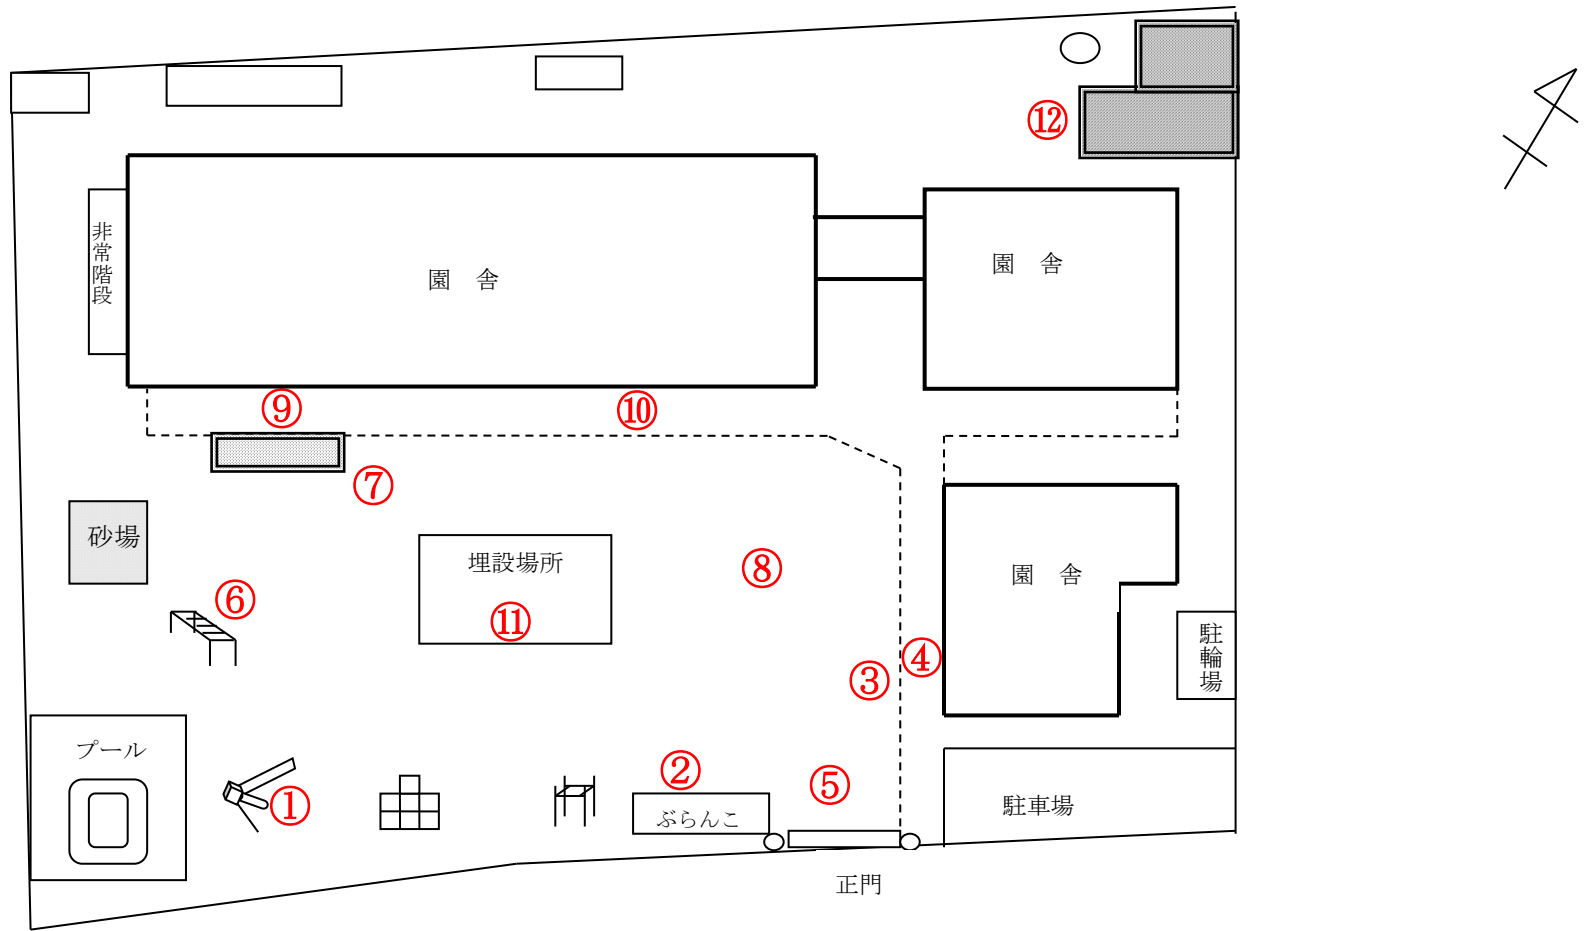

柏市立豊住保育園

測定日：令和2年12月4日

天候：晴

(単位：マイクロシーベルト/時)

測定箇所		100 cm	50 cm	5 cm	測定箇所		100 cm	50 cm	5 cm
①	すべり台	0.056	0.063	0.067	⑦	鉄棒前	0.064	0.065	0.698
②	ぶらんこ	0.055	0.045	0.040	⑧	事務室前	0.050	0.063	0.060
③	側溝	0.051	0.076	0.058	⑨	1歳児室テラス	0.044	0.066	0.054
④	0歳児室テラス	0.061	0.059	0.076	⑩	2歳児室テラス	0.071	0.049	0.070
⑤	正門前	0.056	0.054	0.067	⑪	園庭中央	0.065	0.048	0.046
⑥	うんてい	0.065	0.053	0.059	⑫	園舎裏	0.081	0.076	0.106